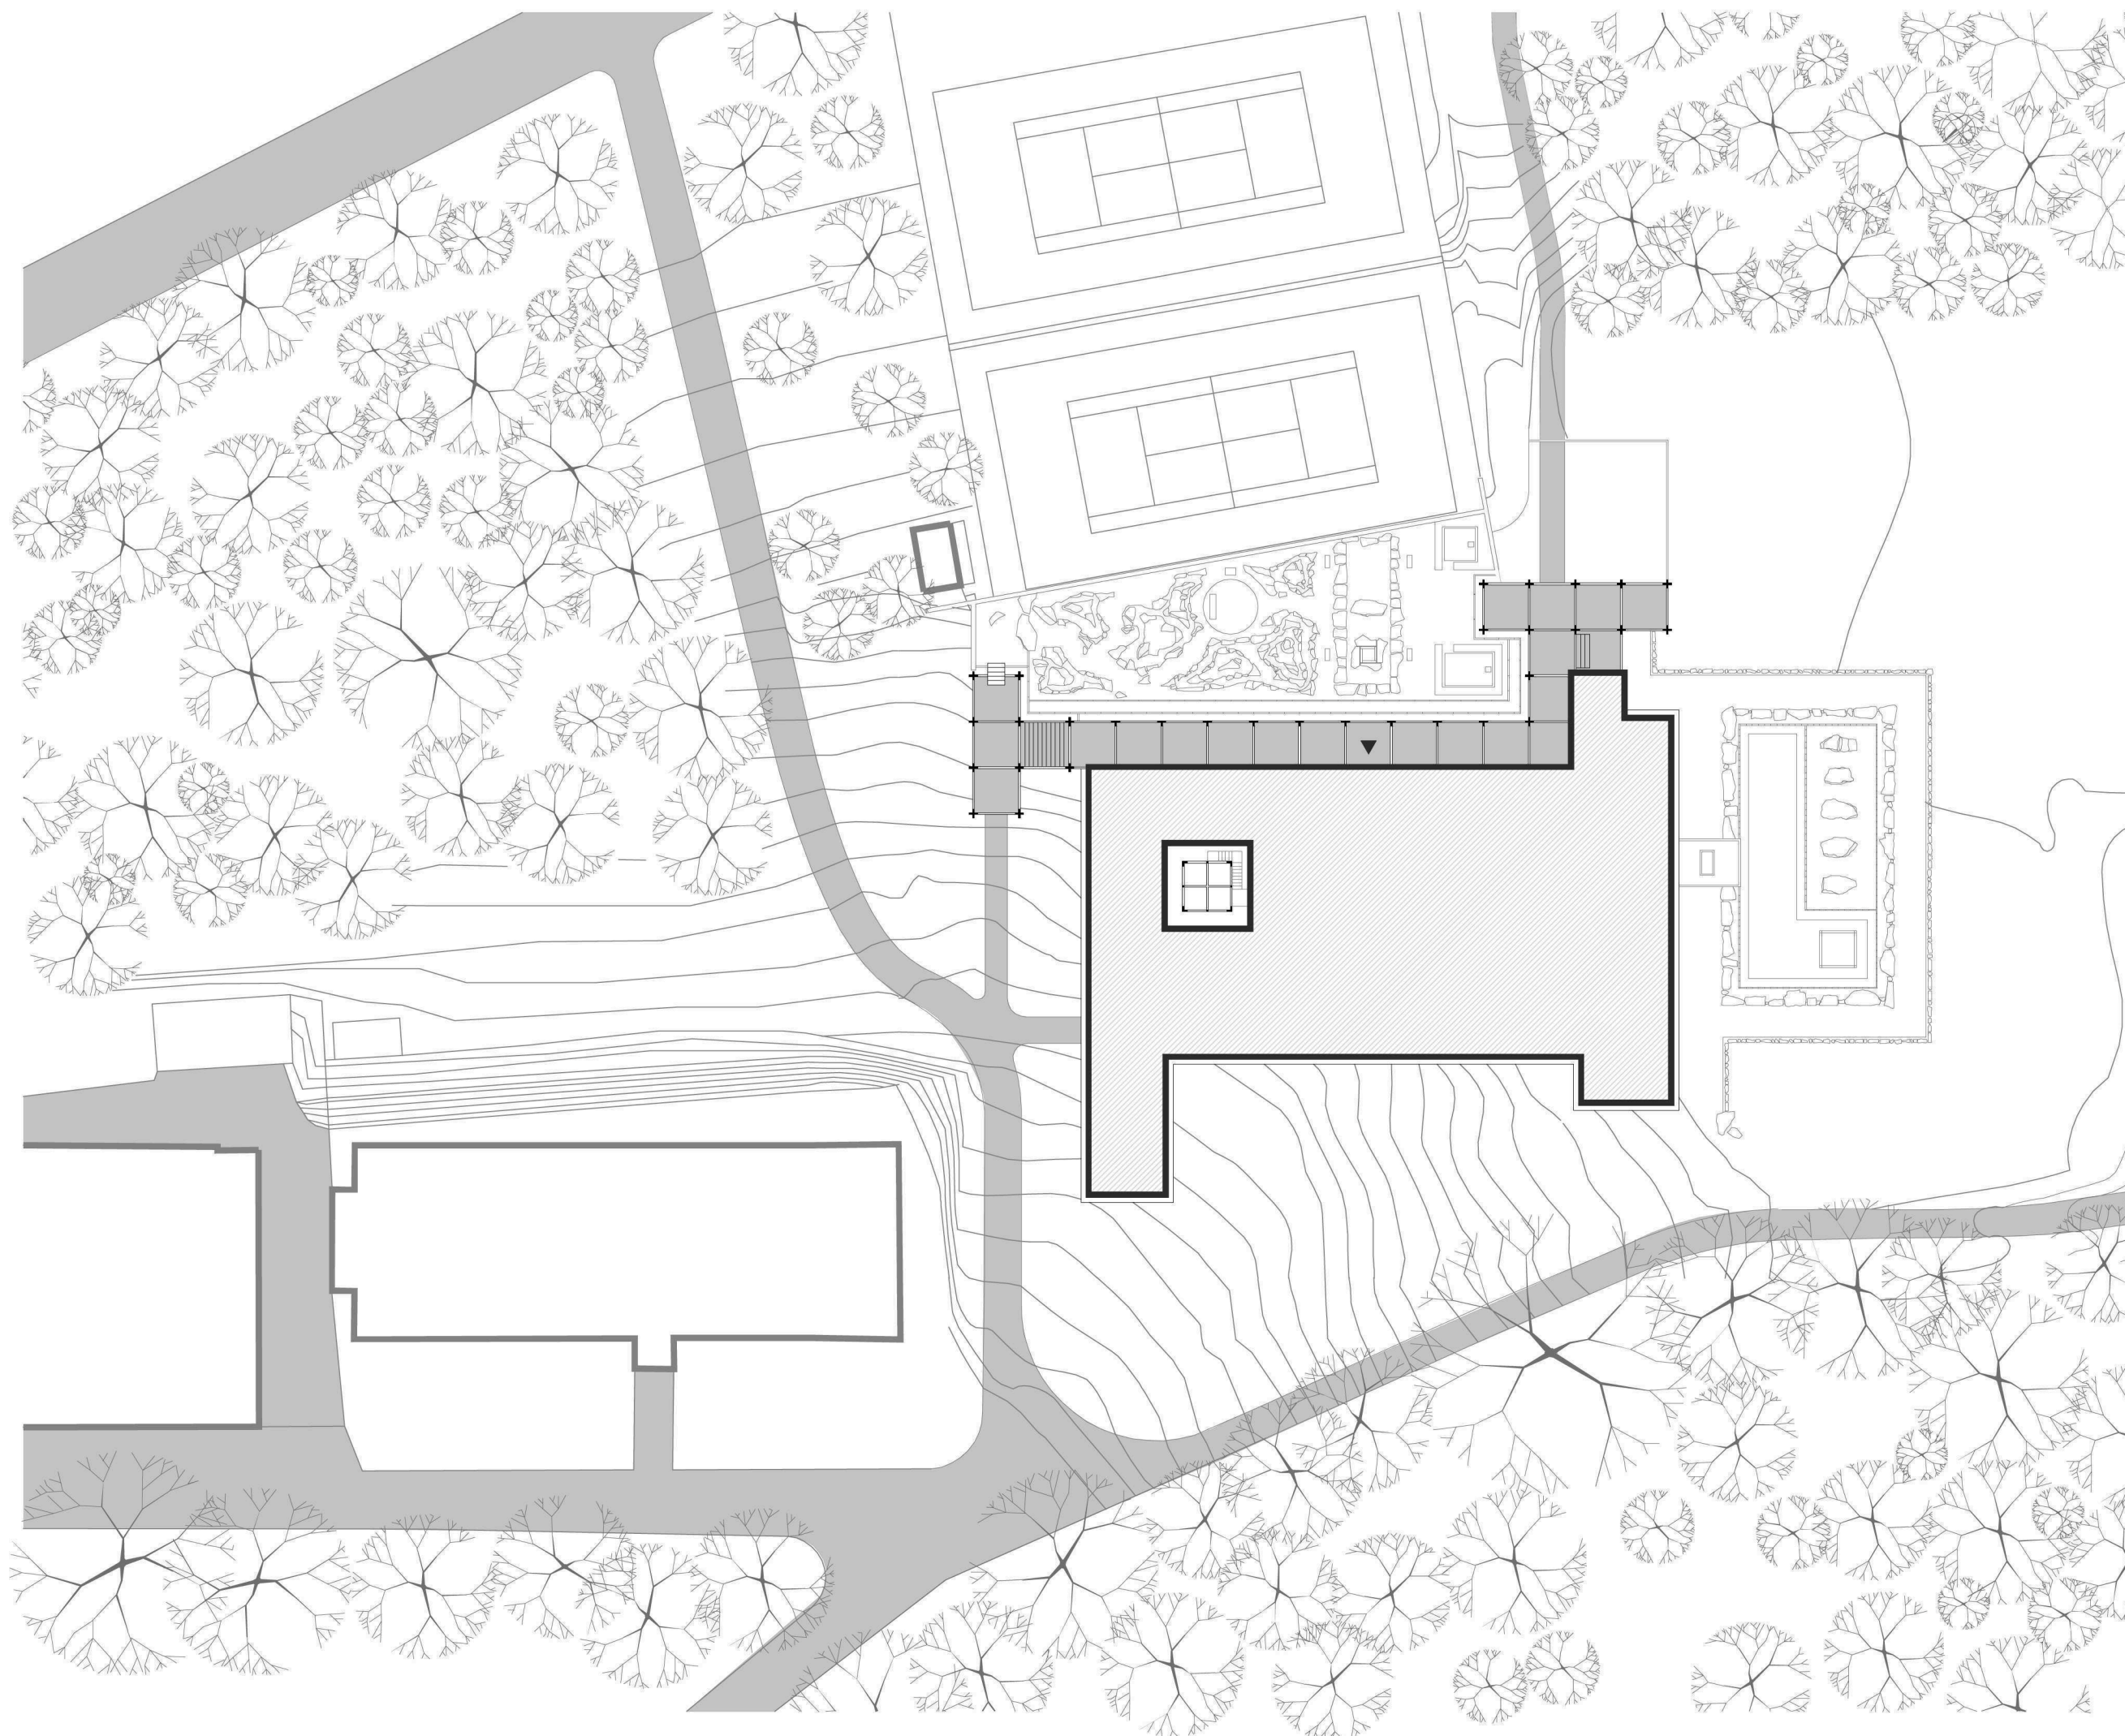

PŮDORYS 1 PP 1:250

PŮDORYS 1 NP 1:250

PŮDORYS 2 NP - PODKROVÍ 1:250

PŮDORYS - STŘECHA 1:250

ŘEZ A-A 1:250

ŘEZ B-B 1:250

ŘEZ C-C 1:250

POHLED SEVEROVÝCHODNÍ 1:250

POHLED SEVEROZÁPADNÍ 1:250

POHLED JIHOZÁPADNÍ 1:250

-  stávající zástavba
-  novostavba pavilonu ayurvédské medicíny

**NOVOSTAVBA PAVILONU
AYURVÉDSKÉ MEDICÍNY**

Resort Svatá Kateřina
Počátky u Pelhřimova
kú Počátky pč. 1048/2, 1048/3

Investor:
ŠÉM a.s.
Rtegrovy sady 38, Vinohrady 120 00 Praha 2

autor:
ARCHITEKTURA 1
Mg. A. Jakub Tejdl

výkres:
SITUACE_širší vztahy

měřítko:
1:2000

- stávající zástavba
- novostavba pavilonu ayurvédské medicíny
- ▼ vstup pro návštěvníky
- zpevněné / neozpevněné komunikace
- stávající smíšený les