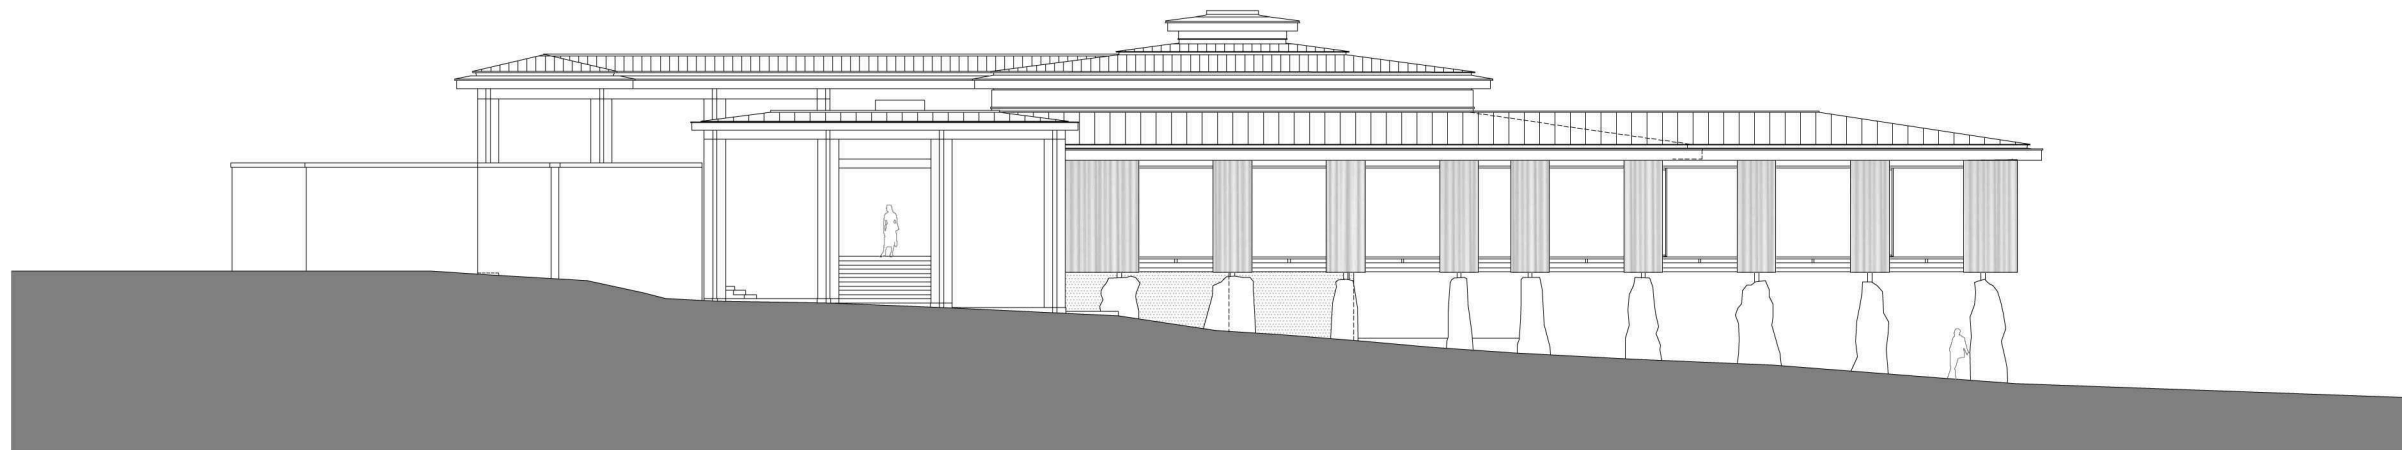

výkres:
PŮDORYS STŘECHY

měřítko:
1:250

A-A

B-B

C-C

NOVOSTAVBA PAVILONU
AYURVÉDSKÉ MEDICÍNY

Resort Svatá Kateřina
Počátky u Pelhřimova
kú Počátky pč. 1048/2, 1048/3

Investor:
ŠÉM a.s.
Riegrovy sady 38, Vinohrady 120 00 Praha 2

autor:
ARCHITEKTURA 1
Mg. A. Jakub Tejd

výkres:
ŘEZ A-A, B-B, C-C

měřítko:
1:250

POHLED SEVEROVÝCHODNÍ

POHLED SEVEROZÁPADNÍ

POHLED JIHOZÁPADNÍ

**NOVOSTAVBA PAVILONU
AYURVÉDSKÉ MEDICÍNY**

Resort Svatá Kateřina
Počátky u Pelhřimova
kú Počátky pč. 1048/2, 1048/3