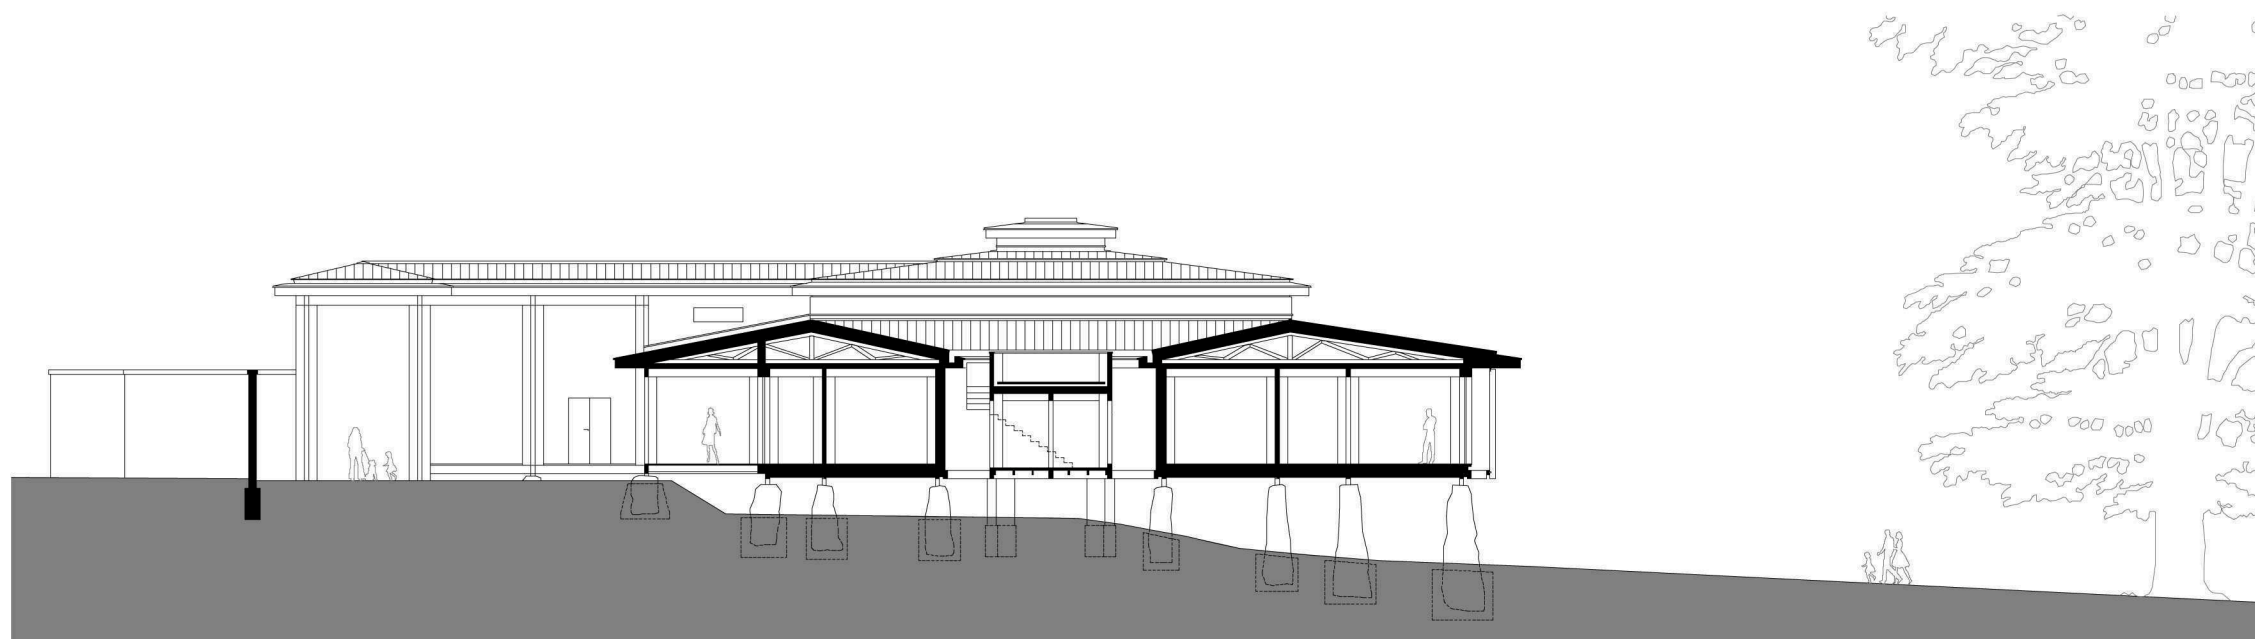

výkres:
PŮDORYS STŘECHY

měřítko:
1:250

A-A

B-B

C-C

NOVOSTAVBA PAVILONU
AYURVÉDSKÉ MEDICÍNY

Resort Svatá Kateřina
Počátky u Pelhřimova
kú Počátky pč. 1048/2, 1048/3

Investor:
ŠÉM a.s.
Riegrovy sady 38, Vinohrady 120 00 Praha 2

autor:
ARCHITEKTURA 1
Mg. A. Jakub Tejd

výkres:
ŘEZ A-A, B-B, C-C

měřítko:
1:250

POHLED SEVEROVÝCHODNÍ

POHLED SEVEROZÁPADNÍ

POHLED JIHOZÁPADNÍ

**NOVOSTAVBA PAVILONU
AYURVÉDSKÉ MEDICÍNY**

Resort Svatá Kateřina
Počátky u Pelhřimova
kú Počátky pč. 1048/2, 1048/3

Investor:
ŠÉM a.s.
Riegrovy sady 38, Vinohrady 120 00 Praha 2

autor:
ARCHITEKTURA 1
Mg. A. Jakub Tejdl

výkres:
pohled SV, SZ, JH

měřítko:
1:250