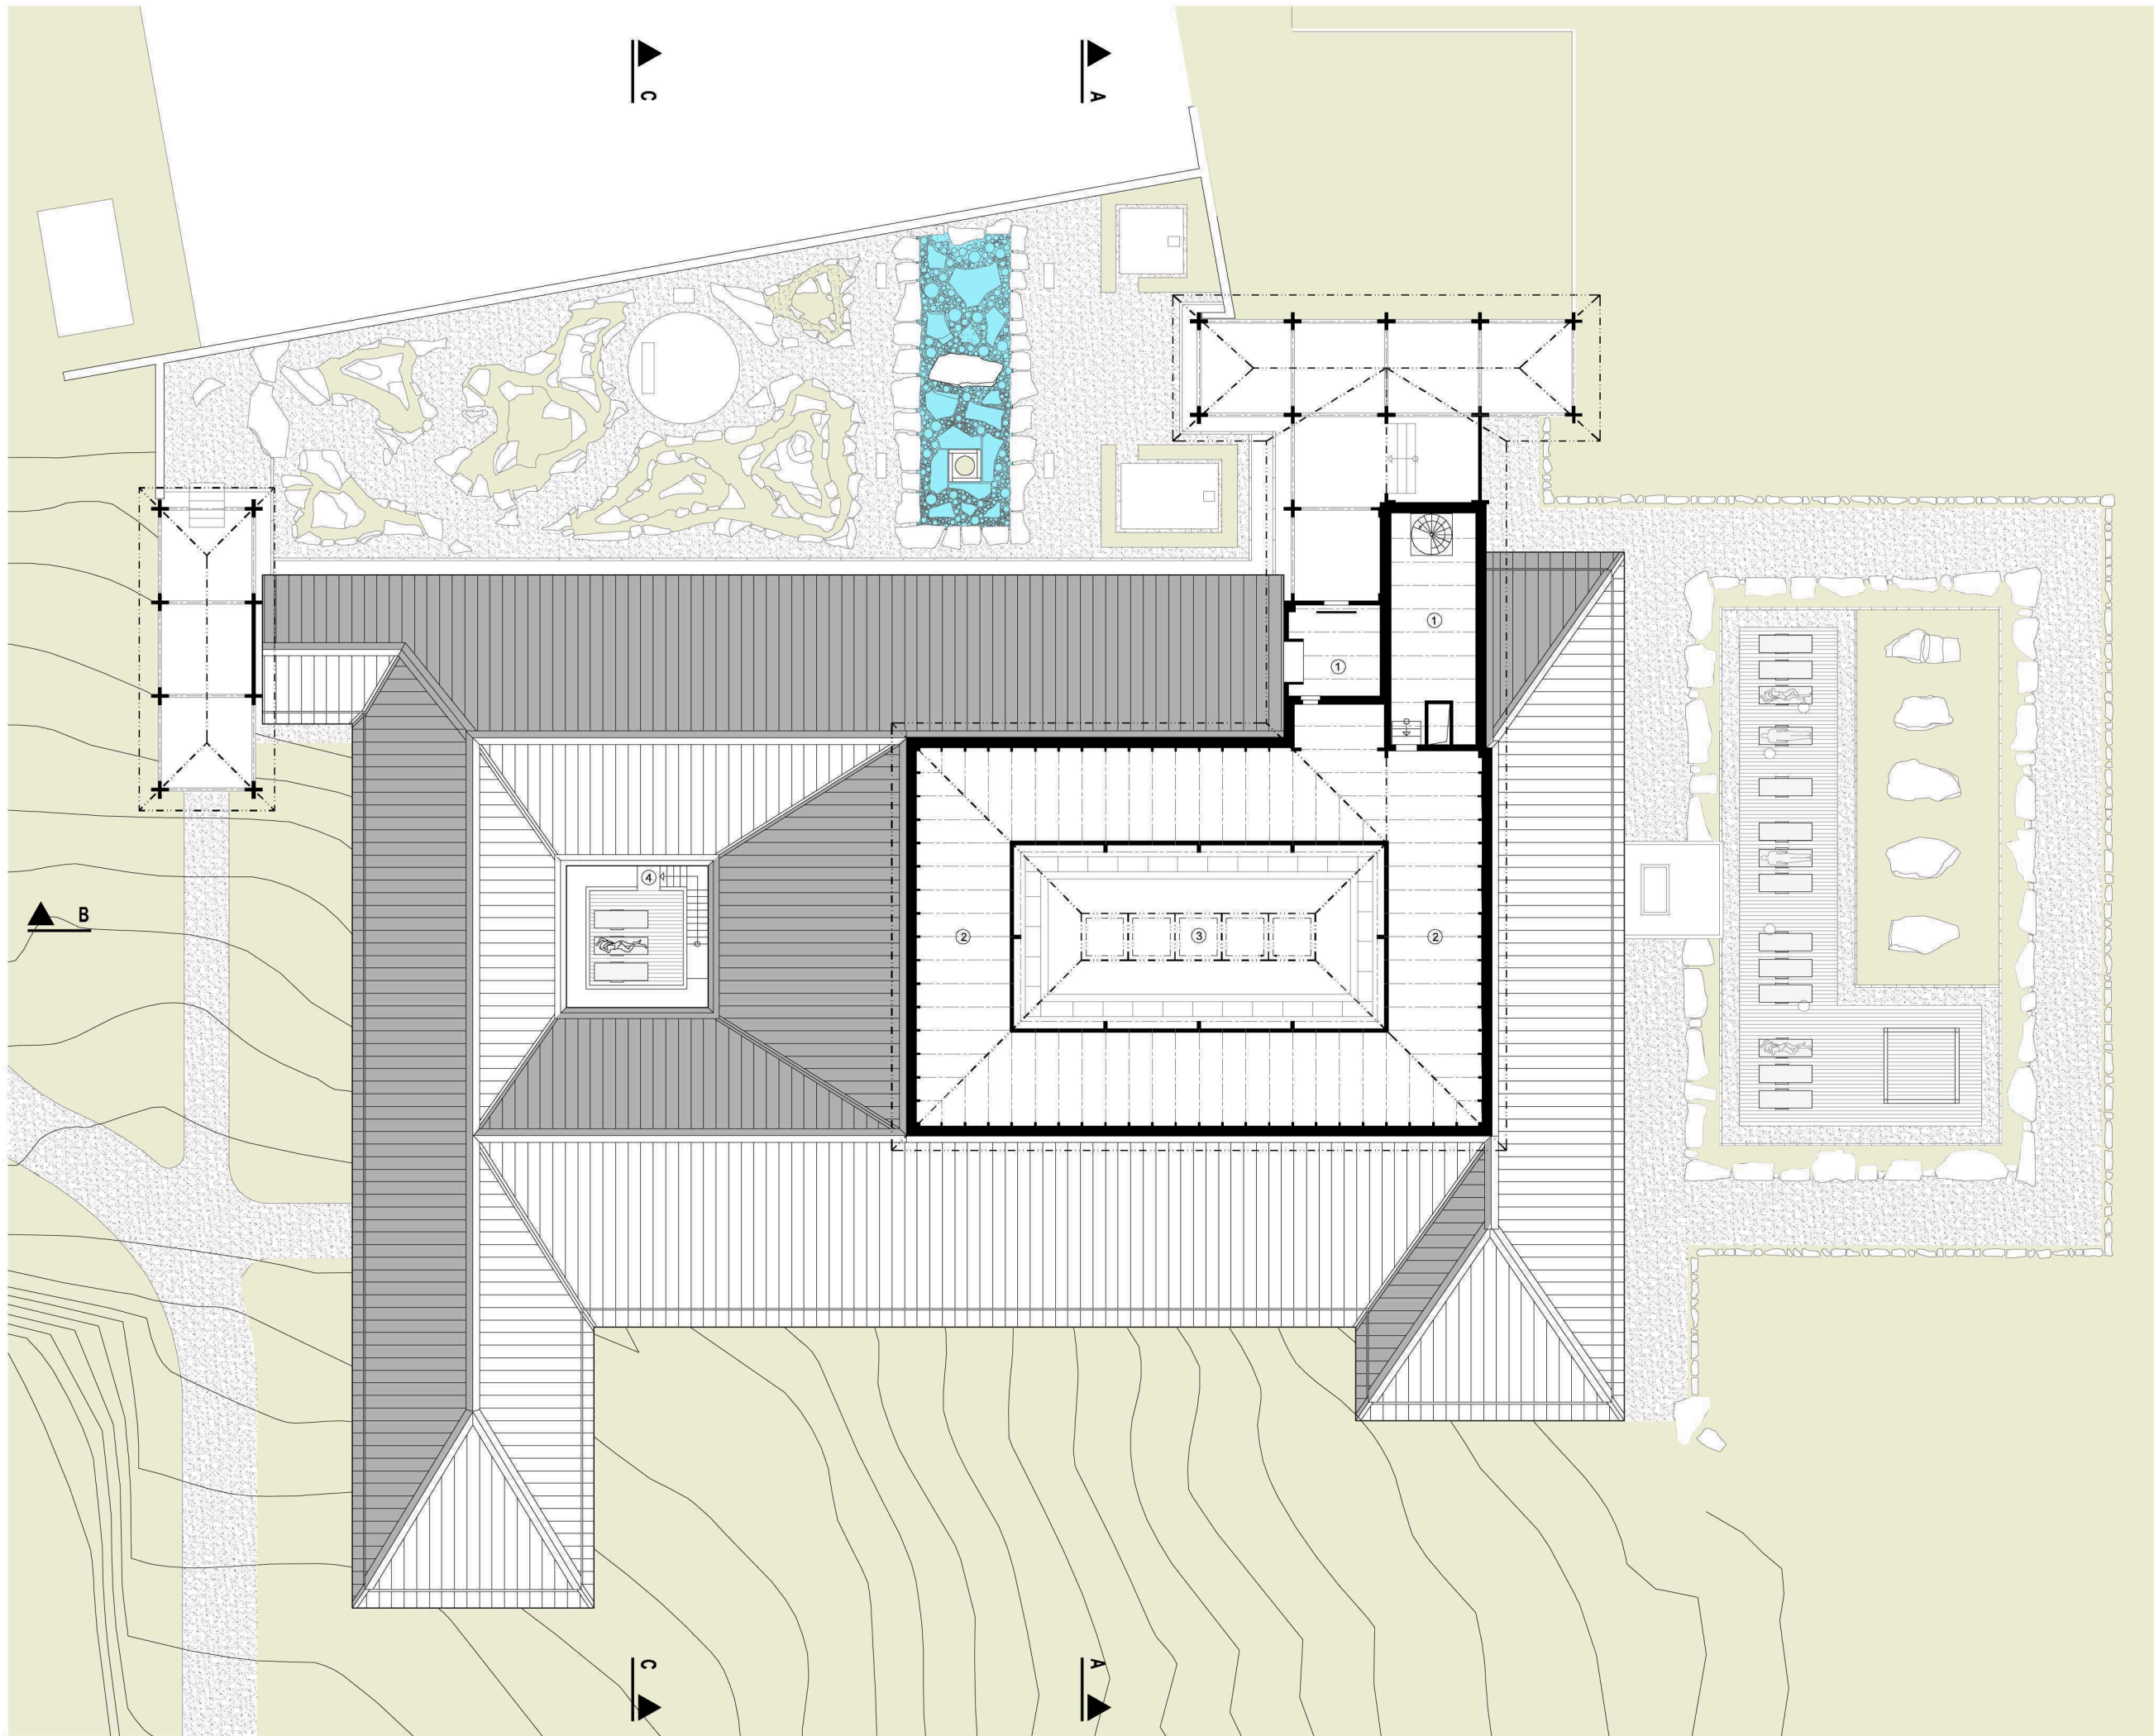

legenda:

1	vstupní pavilon
2	meditační zahrada
3	otevřená galerie
4	vstup pro návštěvníky
5	recepce
6	šatny muži / ženy
7	masáže
8	relaxační zóna
9	vstup spa / wellness
10	bazénová hala / relax
11	whirlpool / relax
12	wellness / sauna
13	wellness / pára
14	wellness / relax
15	letní relaxační terasa
16	servisní vstup
17	místnost zaměstnanců
18	atrium - letní pavilon

**NOVOSTAVBA PAVILONU
AYURVÉDSKÉ MEDICÍNY**

Resort Svatá Kateřina
Počátky u Pelhřimova
kú Počátky pč. 1048/2, 1048/3

Investor:
ŠÉM a.s.
Riegrovy sady 38, Vinohrady 120 00 Praha 2

autor:
ARCHITEKTURA 1
Mg. A. Jakub Tejdl

výkres:
PŮDORYS 1 NP

měřítko:
1:250

legenda:

1	technické zázemí / VZT
2	podkroví - rozvody el. instalací / VZT
3	bazénová hala
4	atrium - letní pavilon - sluneční terasa

**NOVOSTAVBA PAVILONU
AYURVÉDSKÉ MEDICÍNY**