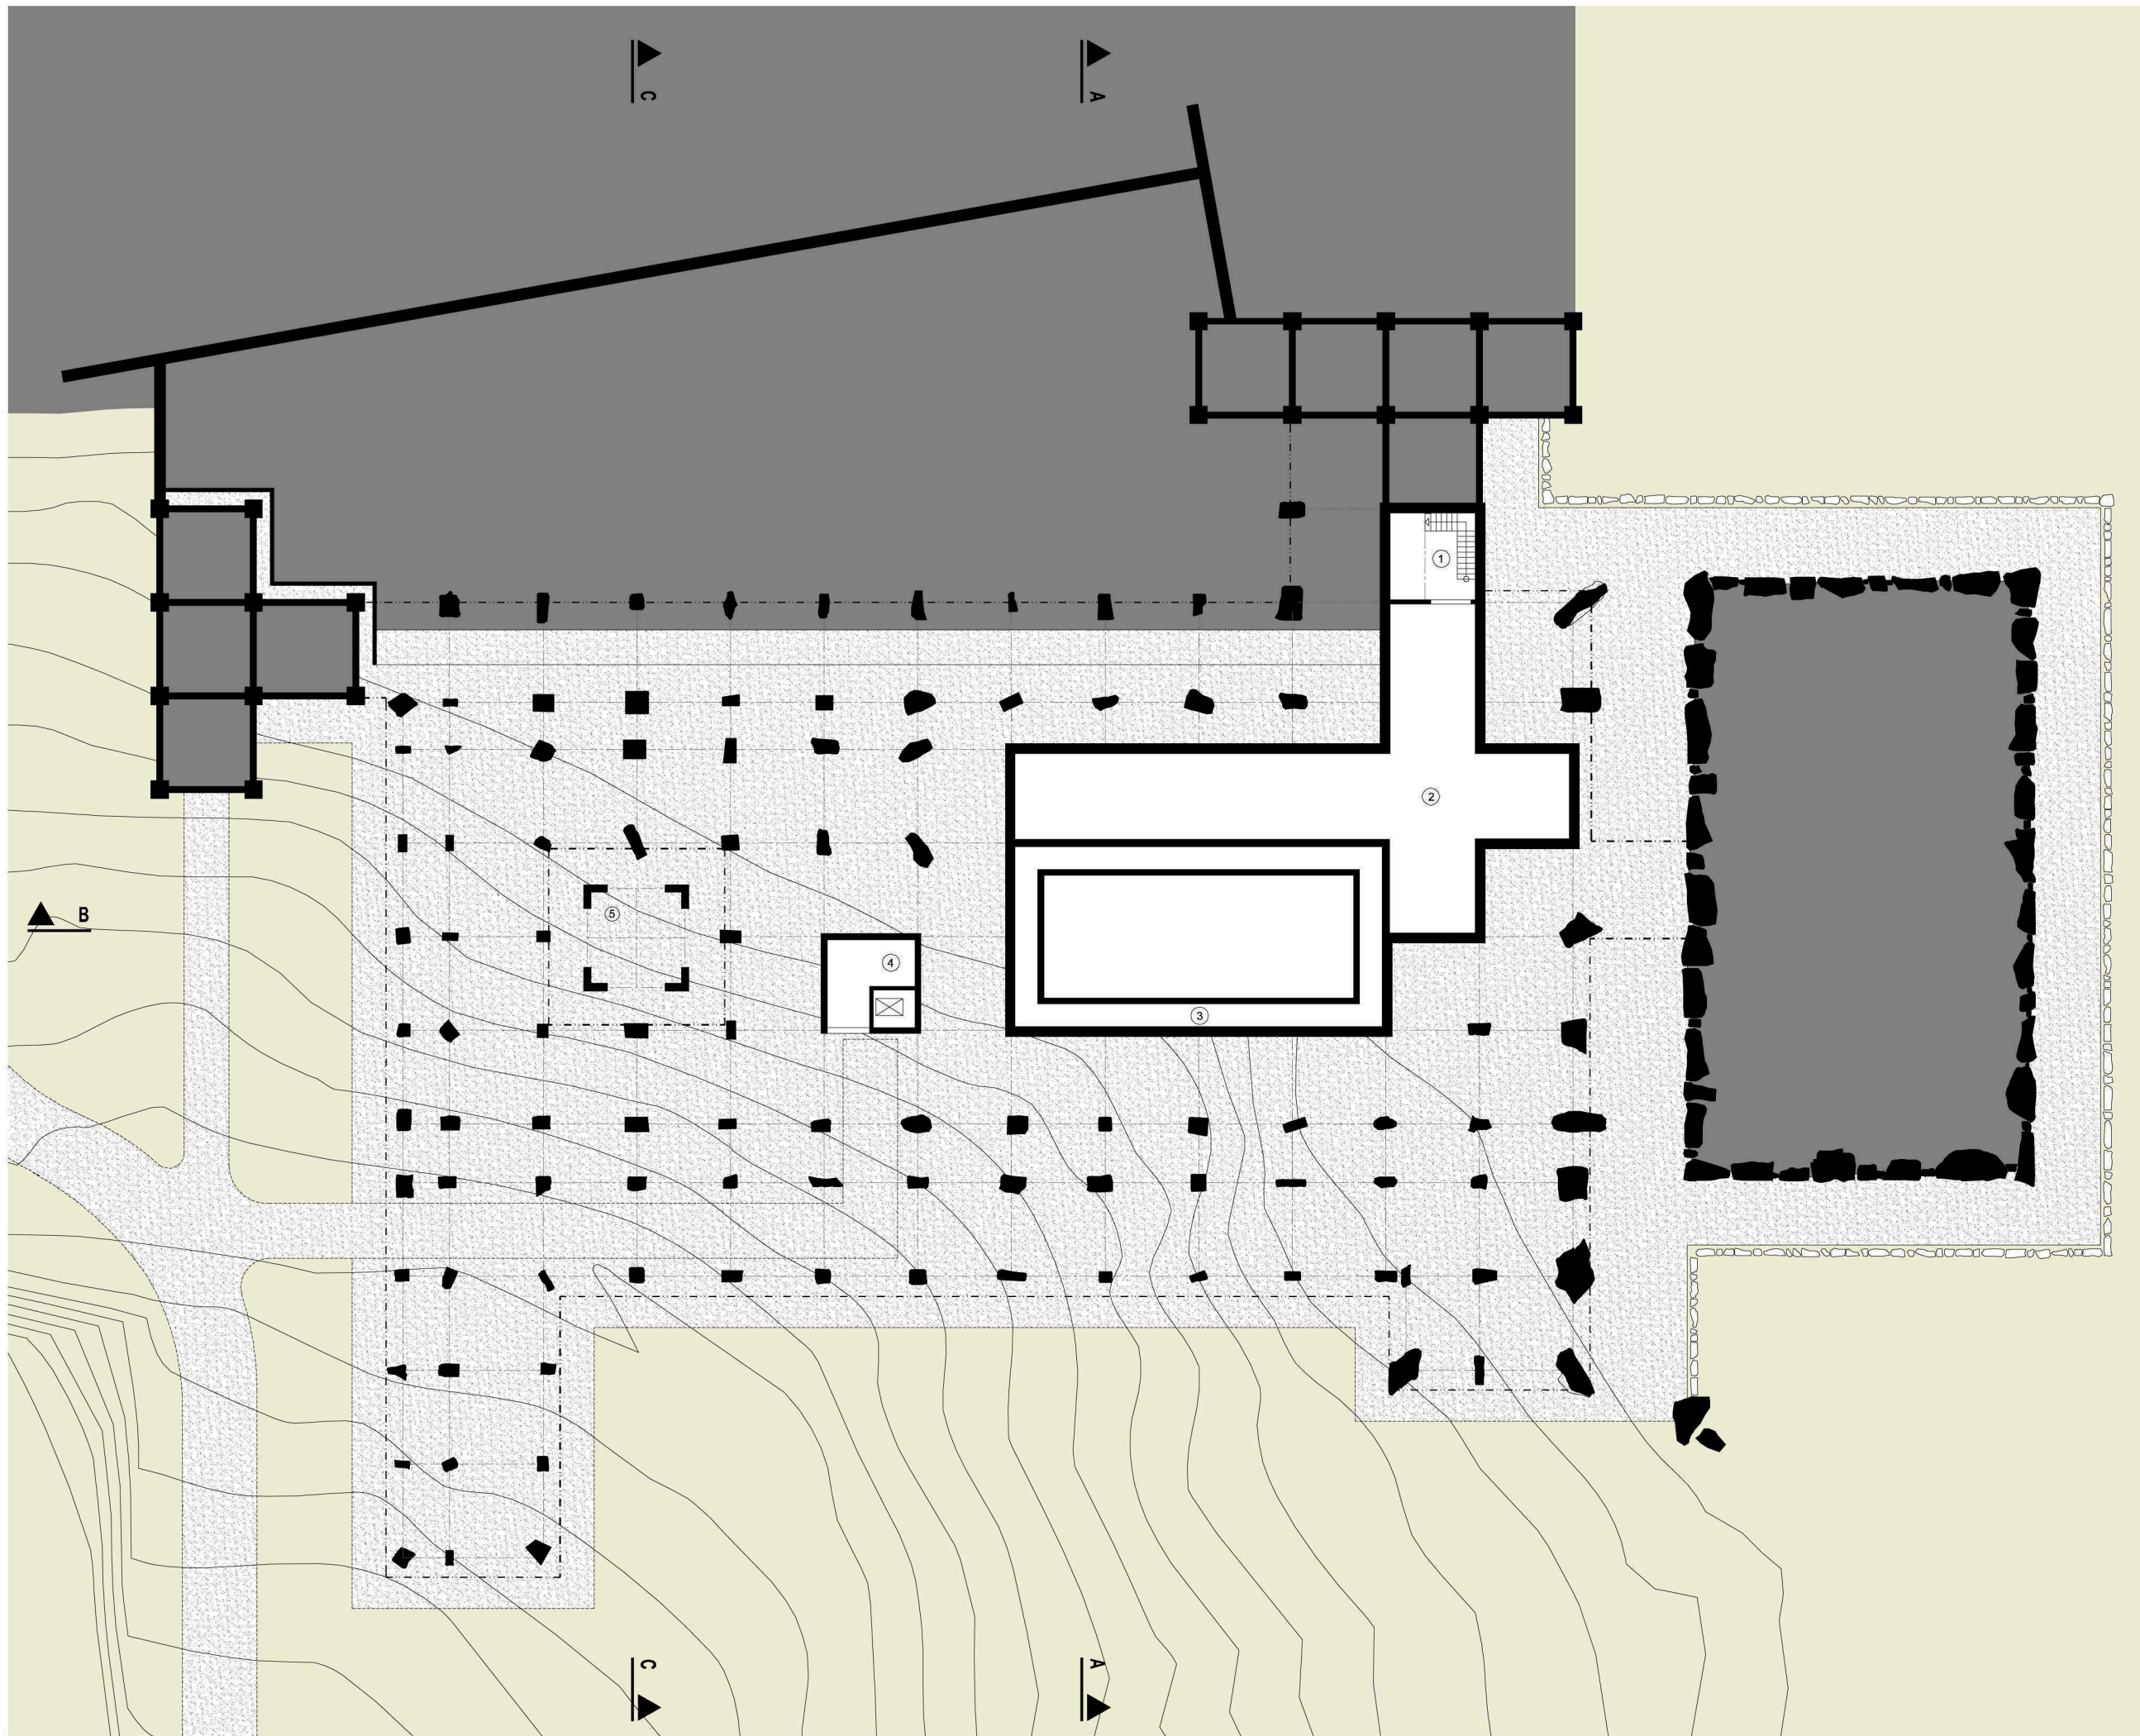

výkres:
SITUACE

měřítko:
1:500

legenda:

1	technické zázemí
2	vzt / vytápění / bazénová technologie
3	průlezná vzt šachta
4	servis / zásobování / odpadky
5	atrium - letní pavilon

**NOVOSTAVBA PAVILONU
AYURVÉDSKÉ MEDICÍNY**