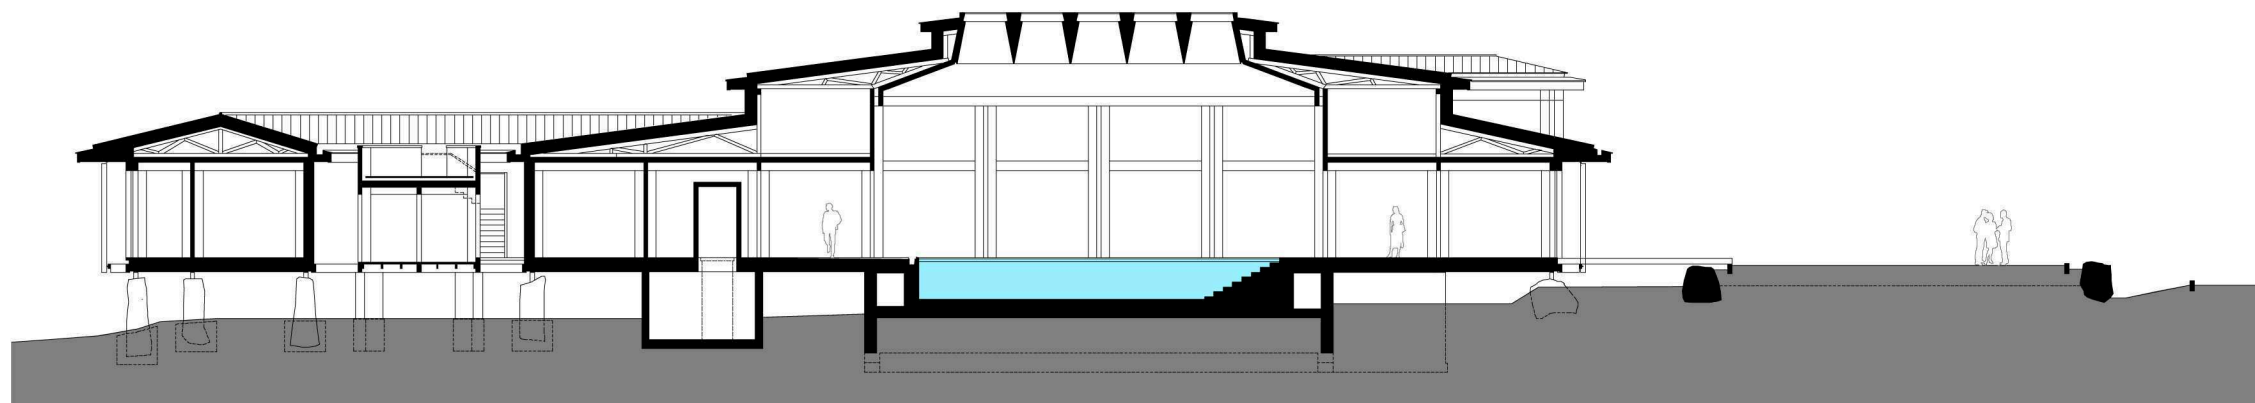

B-B

NOVOSTAVBA PAVILONU
AYURVÉDSKÉ MEDICÍNY

Resort Svatá Kateřina
Počátky u Pelhřimova
kú Počátky pč. 1048/2, 1048/3

Investor:
ŠÉM a.s.
Riegrovy sady 38, Vinohrady 120 00 Praha 2

autor:
ARCHITEKTURA 1
Mg. A. Jakub Tejd

výkres:
ŘEZ A-A, B-B, C-C

měřítko:
1:250