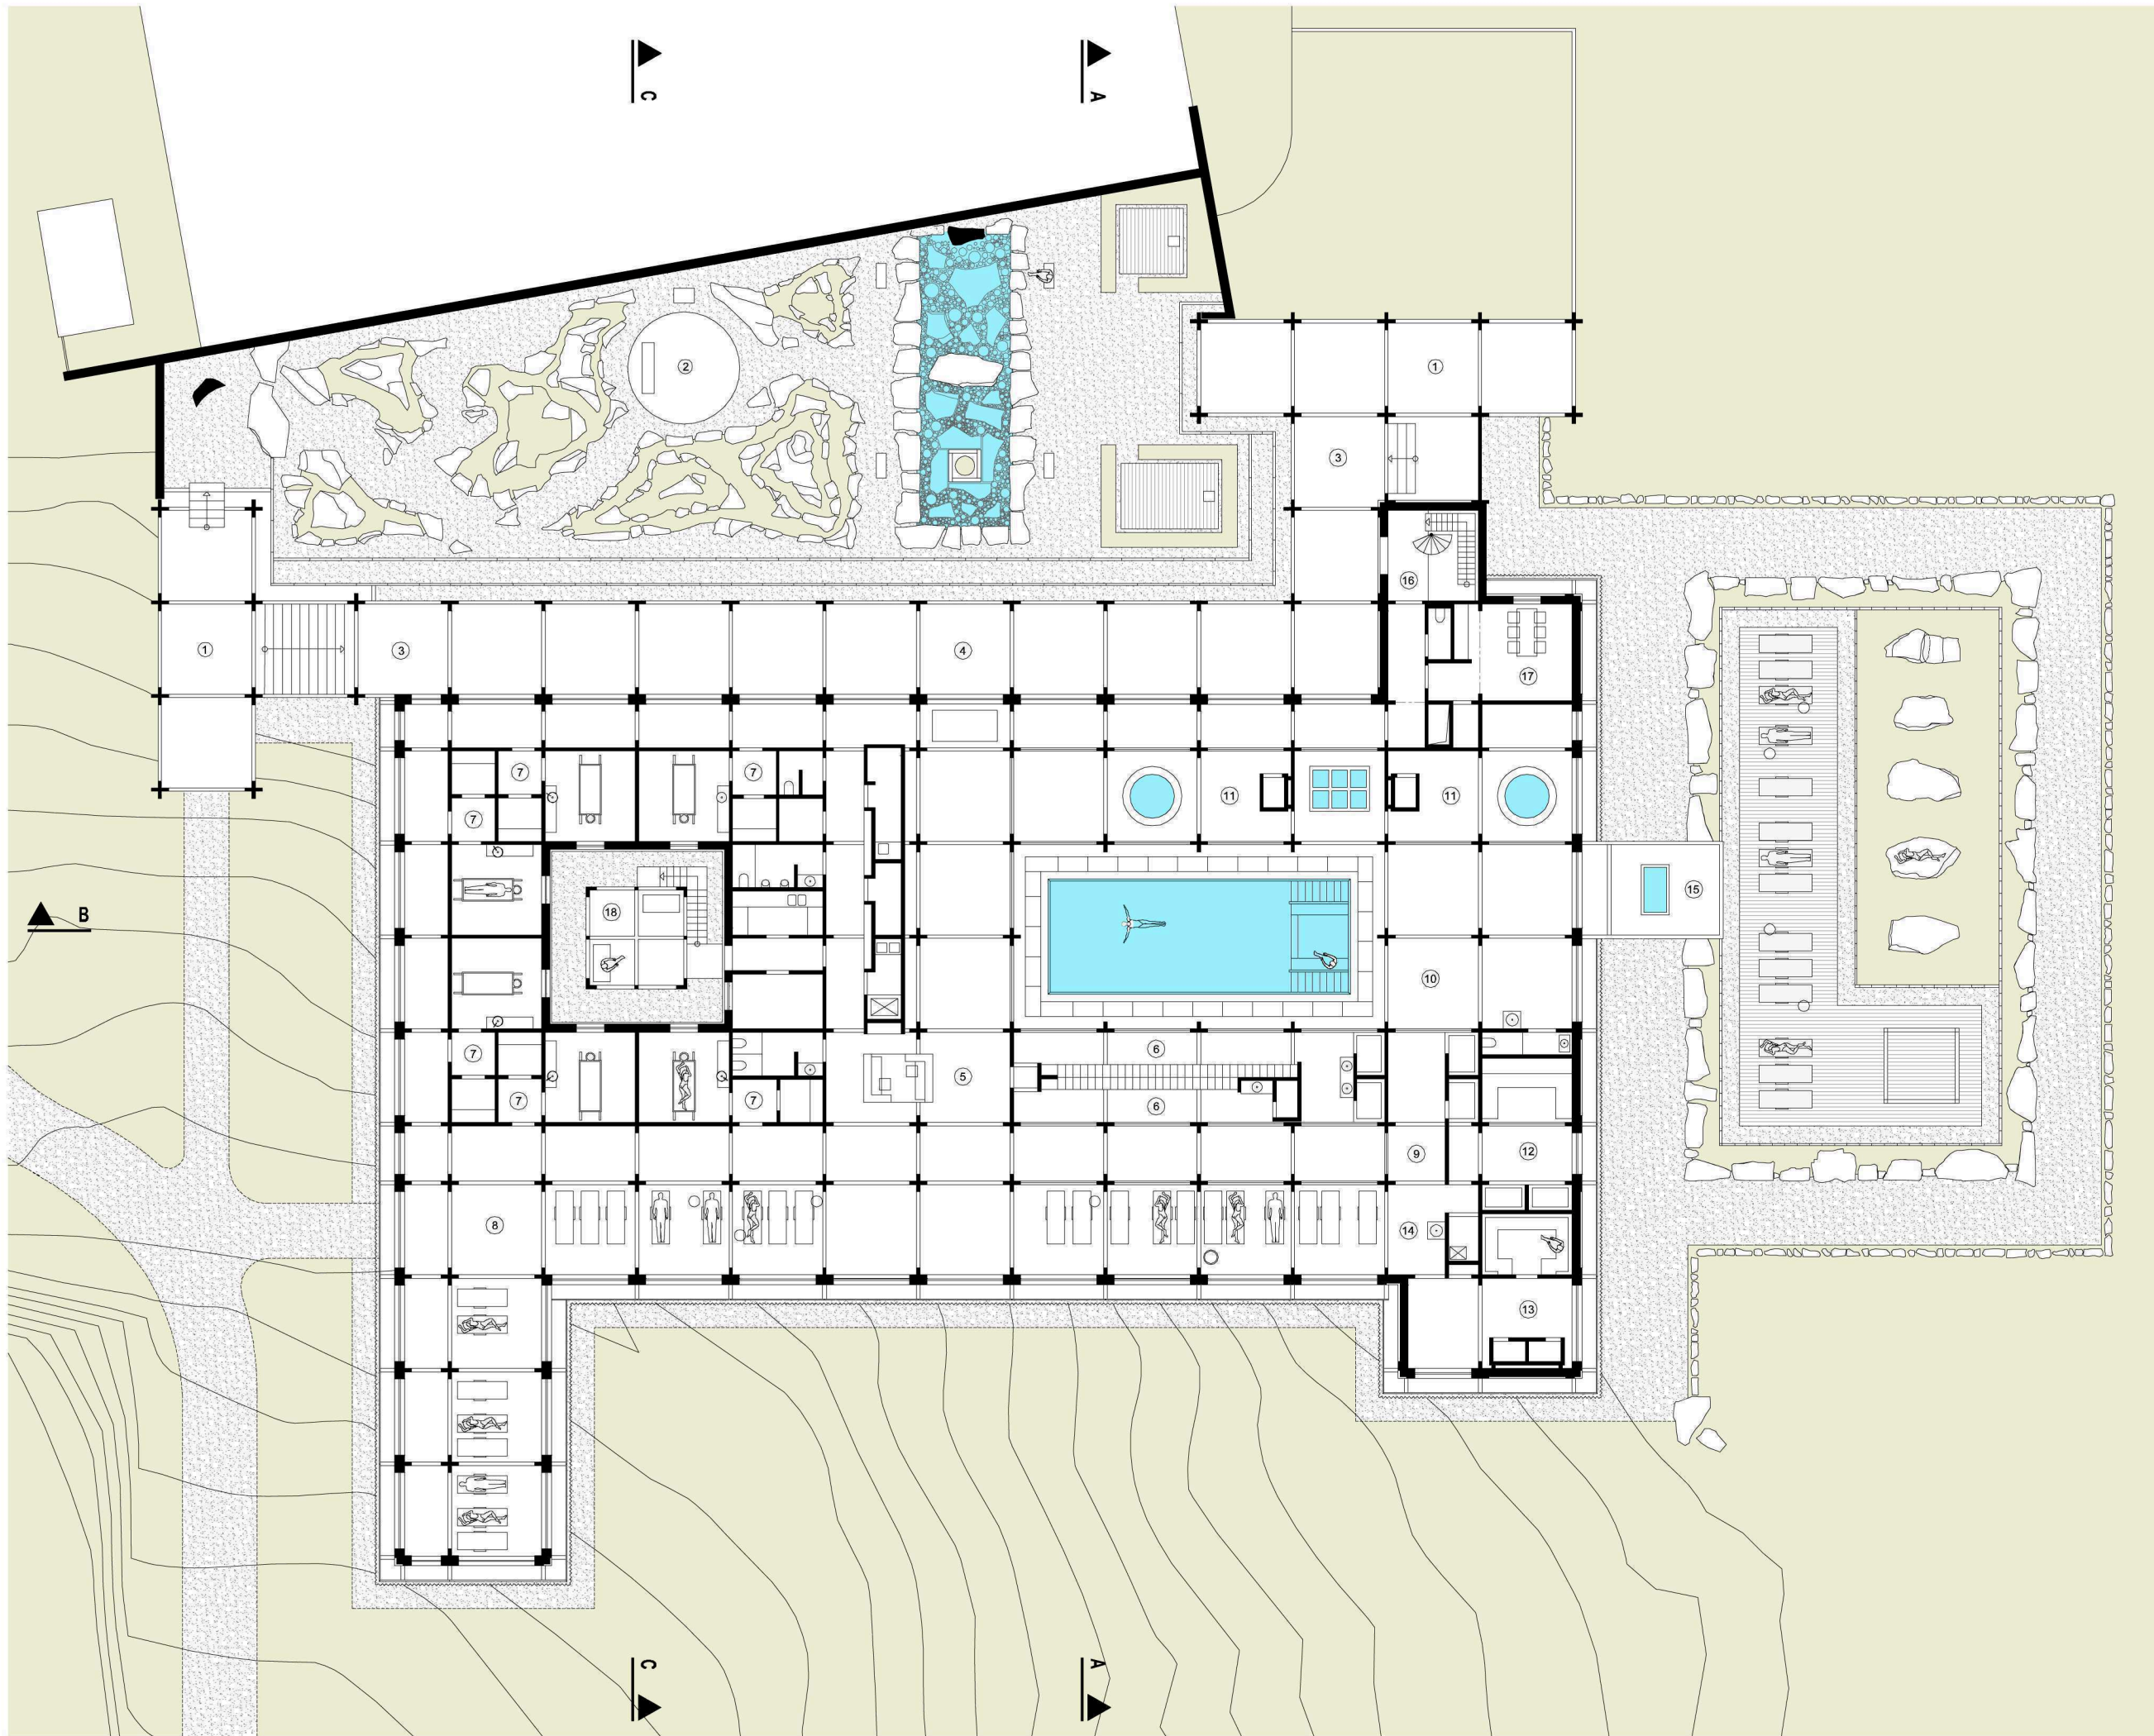

legenda:

1	vstupní pavilon
2	meditační zahrada
3	otevřená galerie
4	vstup pro návštěvníky
5	recepce
6	šatny muži / ženy
7	masáže
8	relaxační zóna
9	vstup spa / wellness
10	bazénová hala / relax
11	whirlpool / relax
12	wellness / sauna
13	wellness / pára
14	wellness / relax
15	letní relaxační terasa
16	servisní vstup
17	místnost zaměstnanců
18	atrium - letní pavilon

**NOVOSTAVBA PAVILONU
AYURVÉDSKÉ MEDICÍNY**

Resort Svatá Kateřina
Počátky u Pelhřimova
kú Počátky pč. 1048/2, 1048/3

Investor:
ŠÉM a.s.
Riegrovy sady 38, Vinohrady 120 00 Praha 2

autor:
ARCHITEKTURA 1
Mg. A. Jakub Tejdl

výkres:
PŮDORYS 1 NP

měřítko:
1:250