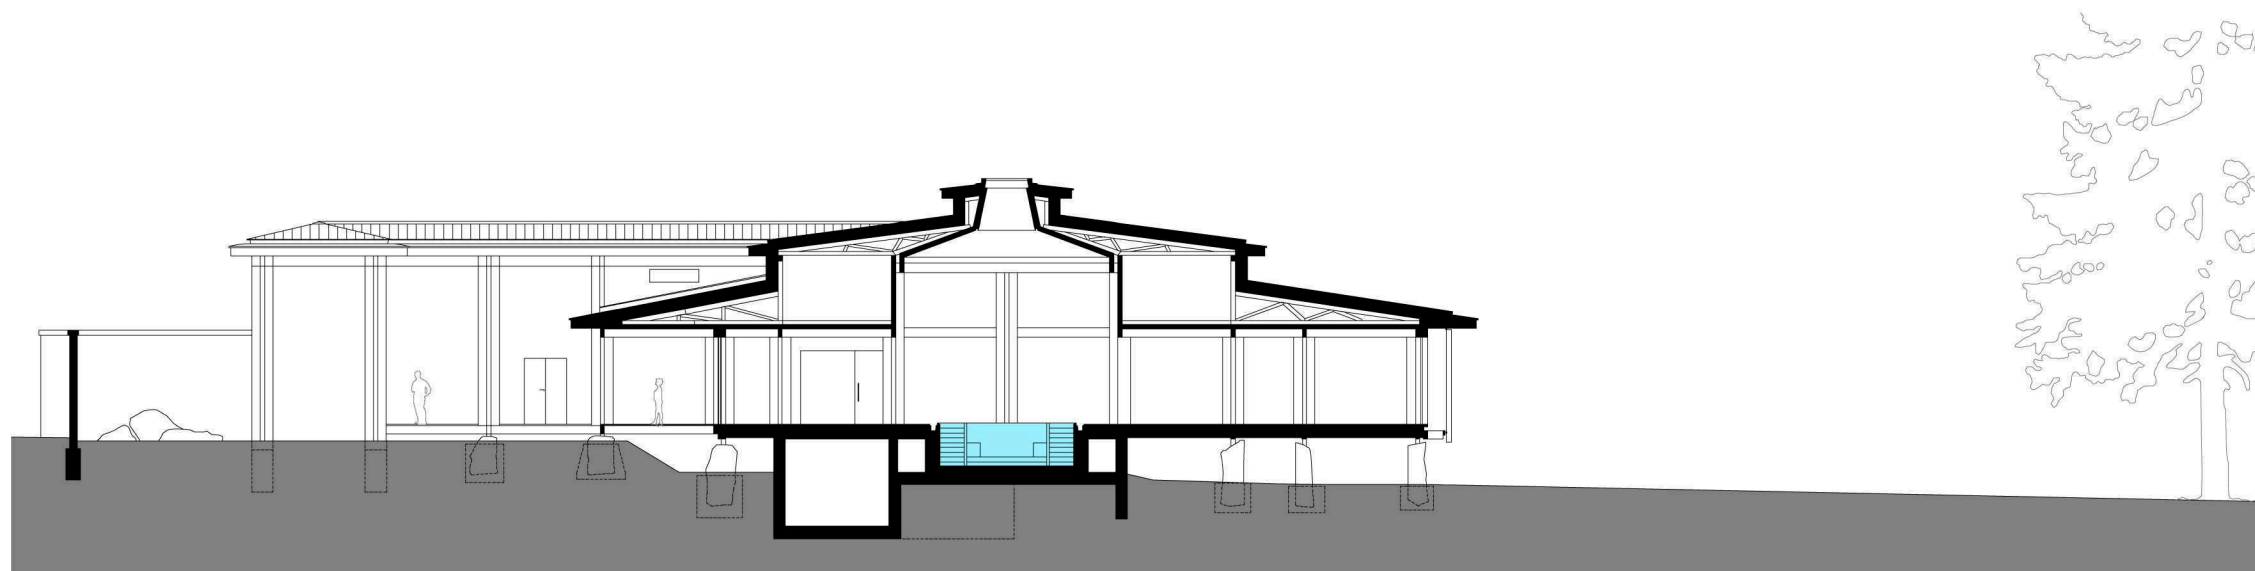

**NOVOSTAVBA PAVILONU
AYURVÉDSKÉ MEDICÍNY**

Resort Svatá Kateřina
Počátky u Pelhřimova
kú Počátky pč. 1048/2, 1048/3

investor:
ŠÉM a.s.
Riegrovy sady 38, Vinohrady 120 00 Praha 2

autor:
ARCHITEKTURA 1
Mg. A. Jakub Tejd

výkres:
PŮDORYS STŘECHY

měřítko:
1:250

A-A

B-B

C-C

NOVOSTAVBA PAVILONU
AYURVÉDSKÉ MEDICÍNY

Resort Svatá Kateřina
Počátky u Pelhřimova
kú Počátky pč. 1048/2, 1048/3

Investor:
ŠÉM a.s.
Riegrovy sady 38, Vinohrady 120 00 Praha 2

autor:
ARCHITEKTURA 1
Mg. A. Jakub Tejd

výkres:
ŘEZ A-A, B-B, C-C

měřítko:
1:250

POHLED SEVEROVÝCHODNÍ

POHLED SEVEROZÁPADNÍ

POHLED JIHOZÁPADNÍ

**NOVOSTAVBA PAVILONU
AYURVÉDSKÉ MEDICÍNY**

Resort Svatá Kateřina
Počátky u Pelhřimova
kú Počátky pč. 1048/2, 1048/3