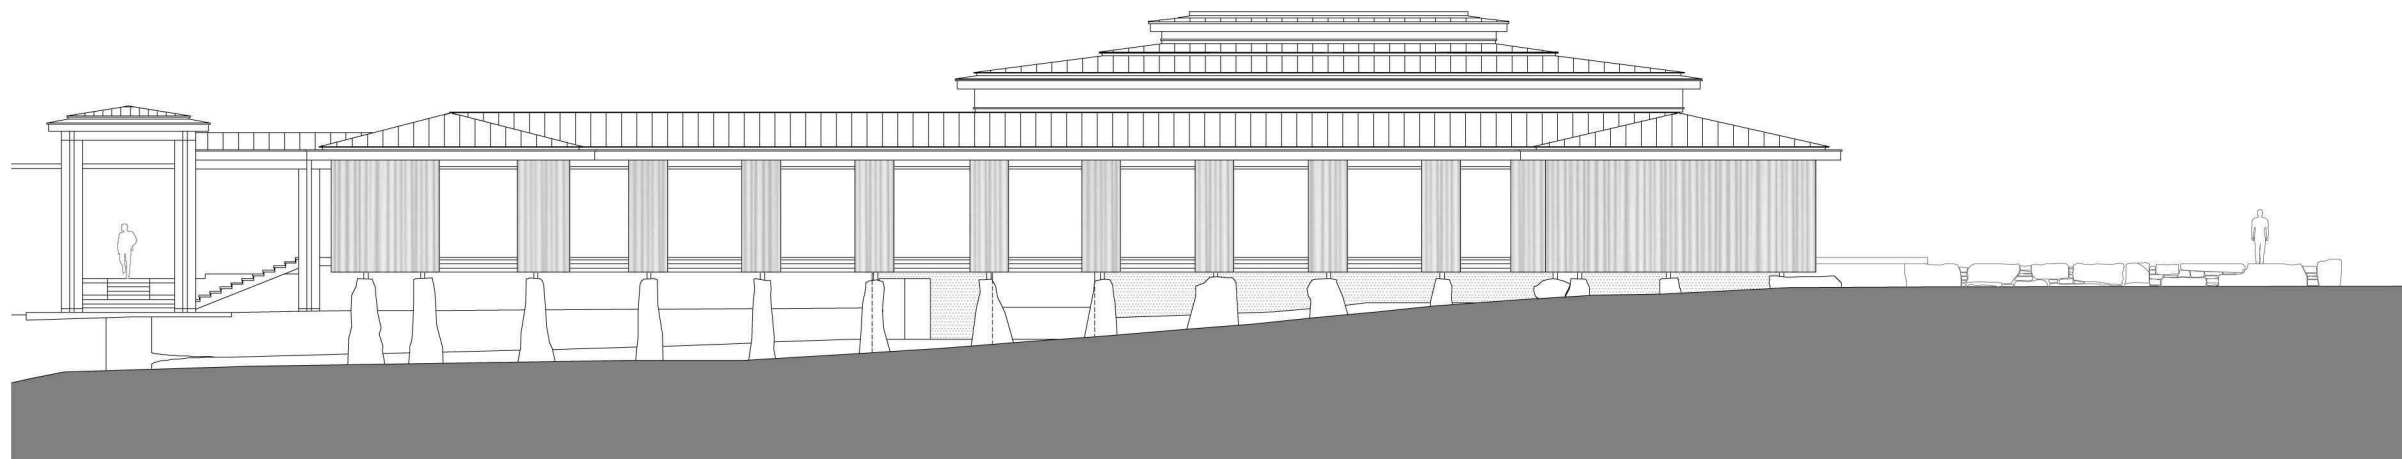

výkres:
PŮDORYS STŘECHY

měřítko:
1:250

A-A

B-B

C-C

NOVOSTAVBA PAVILONU
AYURVÉDSKÉ MEDICÍNY

Resort Svatá Kateřina
Počátky u Pelhřimova
kú Počátky pč. 1048/2, 1048/3

Investor:
ŠÉM a.s.
Riegrovy sady 38, Vinohrady 120 00 Praha 2

autor:
ARCHITEKTURA 1
Mg. A. Jakub Tejd

výkres:
ŘEZ A-A, B-B, C-C

měřítko:
1:250

POHLED SEVEROVÝCHODNÍ

POHLED SEVEROZÁPADNÍ

POHLED JIHOZÁPADNÍ

**NOVOSTAVBA PAVILONU
AYURVÉDSKÉ MEDICÍNY**

Resort Svatá Kateřina
Počátky u Pelhřimova
kú Počátky pč. 1048/2, 1048/3