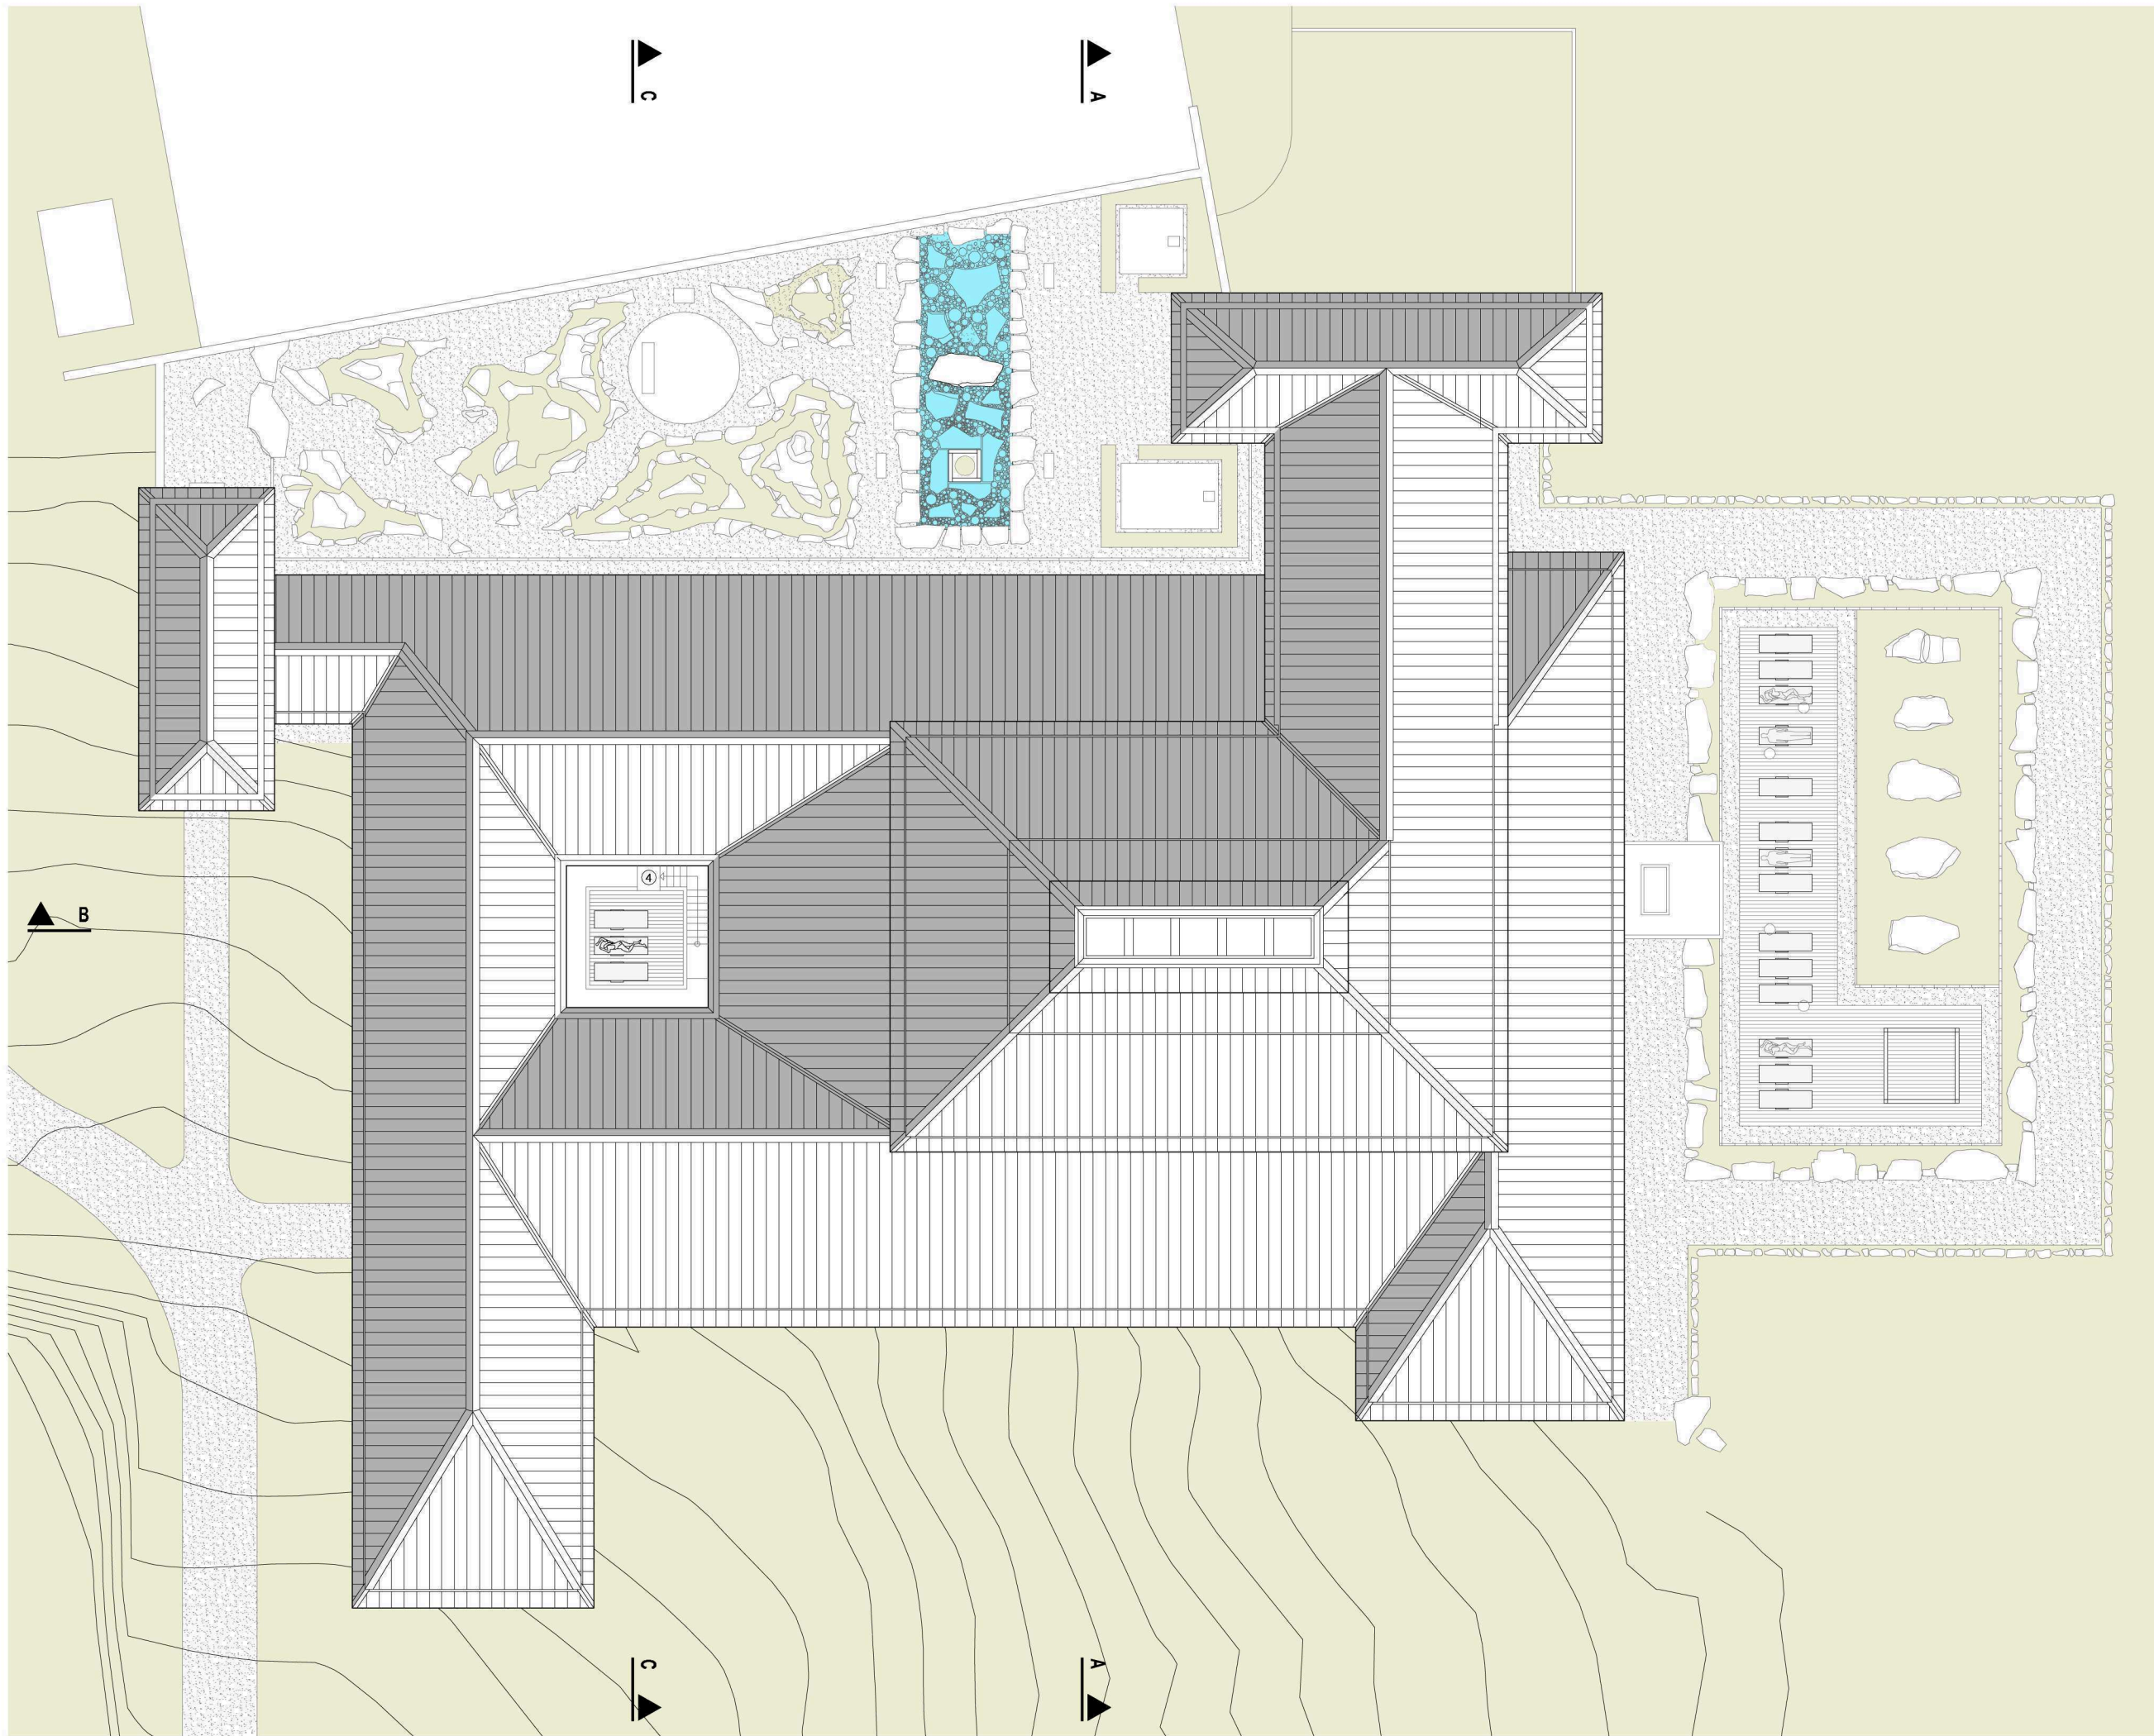

výkres:
PŮDORYS 1 NP

měřítko:
1:250

legenda:

1	technické zázemí / VZT
2	podkroví - rozvody el. instalací / VZT
3	bazénová hala
4	atrium - letní pavilon - sluneční terasa

**NOVOSTAVBA PAVILONU
AYURVÉDSKÉ MEDICÍNY**

Resort Svatá Kateřina
Počátky u Pelhřimova
kú Počátky pč. 1048/2, 1048/3

investor:
ŠÉM a.s.
Riegrovy sady 38, Vinohrady 120 00 Praha 2

autor:
ARCHITEKTURA 1
Mg. A. Jakub Tejdl

výkres:
PŮDORYS 2 NP

měřítko:
1:250

autor:
ARCHITEKTURA 1
Mg. A. Jakub Tejd

výkres:
ŘEZ A-A, B-B, C-C

měřítko:
1:250

POHLED SEVEROVÝCHODNÍ

POHLED SEVEROZÁPADNÍ

POHLED JIHOZÁPADNÍ

**NOVOSTAVBA PAVILONU
AYURVÉDSKÉ MEDICÍNY**

Resort Svatá Kateřina
Počátky u Pelhřimova
kú Počátky pč. 1048/2, 1048/3