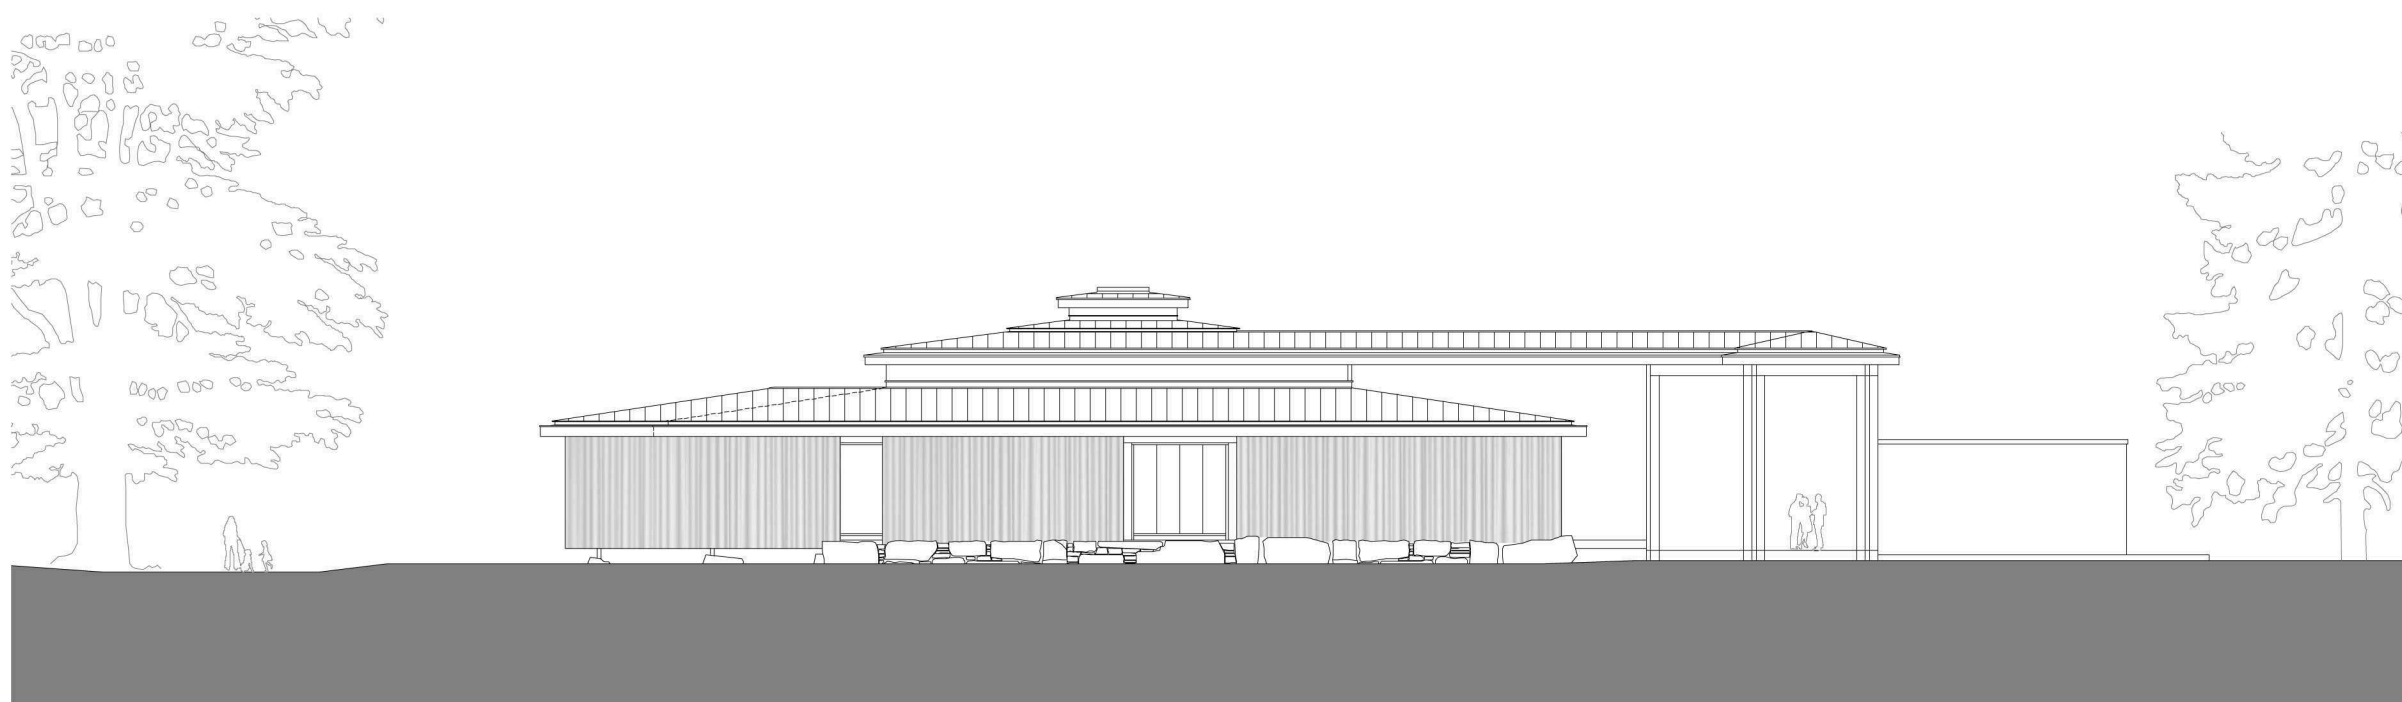

výkres:
PŮDORYS STŘECHY

měřítko:
1:250

A-A

B-B

C-C

NOVOSTAVBA PAVILONU
AYURVÉDSKÉ MEDICÍNY

Resort Svatá Kateřina
Počátky u Pelhřimova
kú Počátky pč. 1048/2, 1048/3

Investor:
ŠÉM a.s.
Riegrovy sady 38, Vinohrady 120 00 Praha 2

autor:
ARCHITEKTURA 1
Mg. A. Jakub Tejd

výkres:
ŘEZ A-A, B-B, C-C

měřítko:
1:250

POHLED SEVEROVÝCHODNÍ

POHLED SEVEROZÁPADNÍ

POHLED JIHOZÁPADNÍ

**NOVOSTAVBA PAVILONU
AYURVÉDSKÉ MEDICÍNY**

Resort Svatá Kateřina
Počátky u Pelhřimova
kú Počátky pč. 1048/2, 1048/3

Investor:
ŠÉM a.s.
Riegrovy sady 38, Vinohrady 120 00 Praha 2

autor:
ARCHITEKTURA 1
Mg. A. Jakub Tejdl

výkres:
pohled SV, SZ, JH

měřítko:
1:250