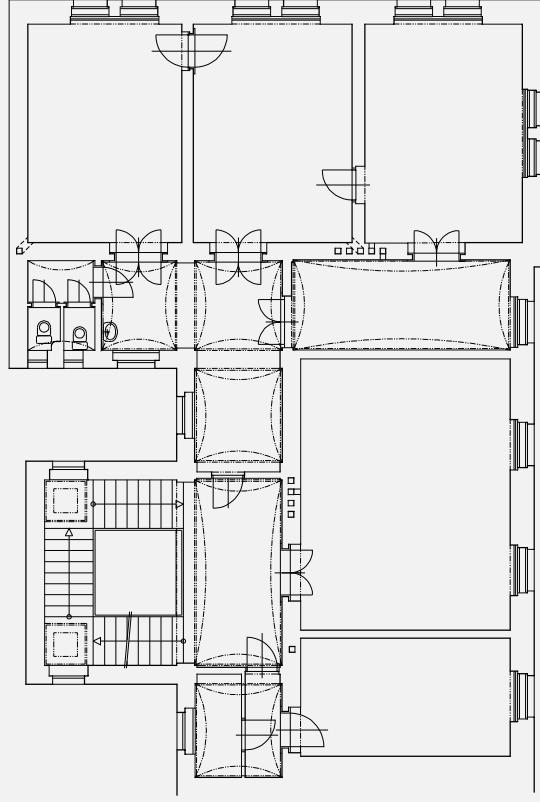

PŮDORYS 1NP

PŮDORYS 2NP

PŮDORYS 3NP

PŮDORYS 4NP

03 DŮM SOCIÁLNÍCH SLUŽEB PRO SENIORY KROPÁČKA

PŮDORYS 1NP, 2NP, 3NP, 4NP

M1:200 STAVĚNÝ STAV

ULICE NA KROPÁČCE 30/3, HRADEC KRÁLOVÉ