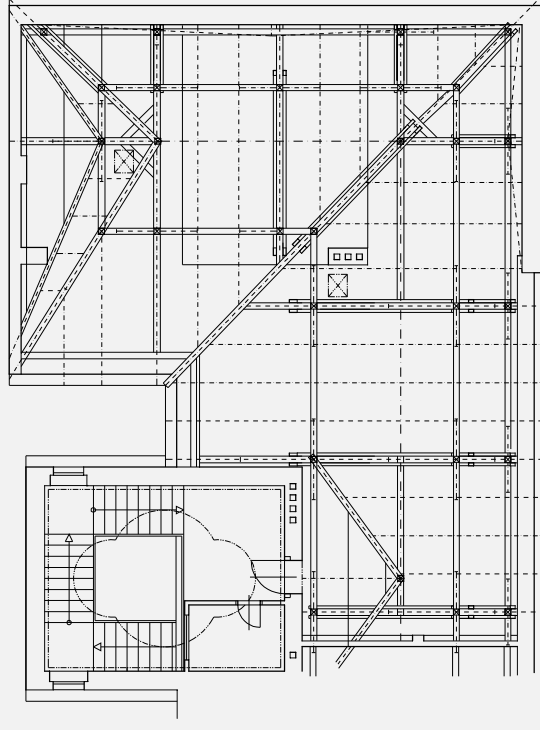

PŮDORYS 1NP

PŮDORYS 2NP

PŮDORYS 3NP

PŮDORYS 4NP

03 DŮM SOCIÁLNÍCH SLUŽEB PRO SENIORY KROPÁČKA

PŮDORYS 1NP, 2NP, 3NP, 4NP

M1:200 STAVĚNÝ STAV

ULICE NA KROPÁČCE 30/3, HRADEC KRÁLOVÉ