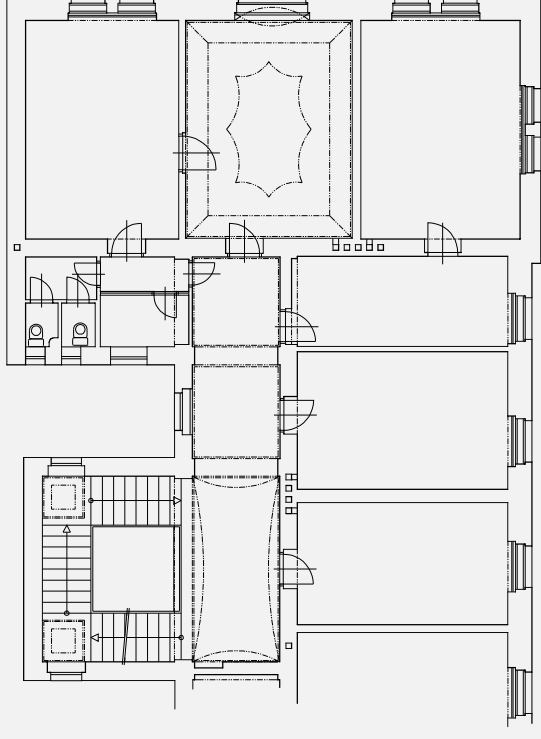

PŮDORYS 1NP

PŮDORYS 2NP

PŮDORYS 3NP

PŮDORYS 4NP

03 DŮM SOCIÁLNÍCH SLUŽEB PRO SENIORY KROPÁČKA

PŮDORYS 1NP, 2NP, 3NP, 4NP

M1:200 STAVĚNÝ STAV

ULICE NA KROPÁČCE 30/3, HRADEC KRÁLOVÉ