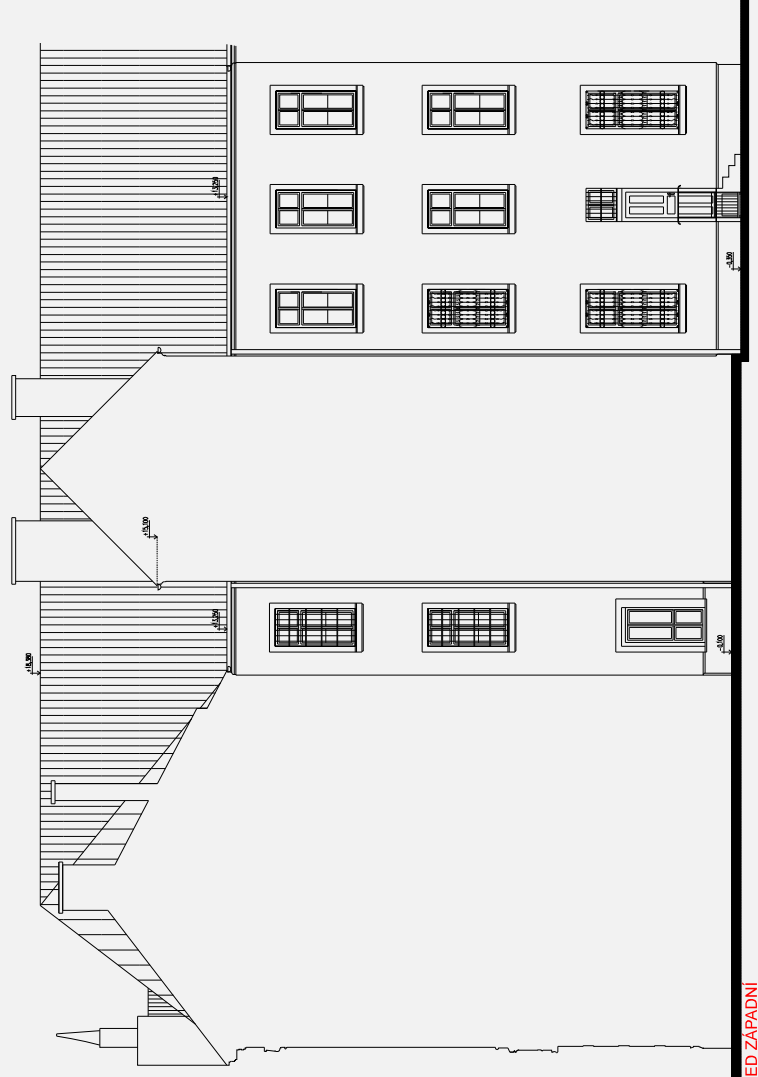

REZ

POHLED ZAPADNÍ

# 04 DŮM SOCIÁLNÍCH SLUŽEB PRO SENIORY KROPÁČKA

REZ, POHLEDY M1:200 STARÝ STAV

ULICE NA KROPÁČCE 30/3, HRADEC KRÁLOVÉ