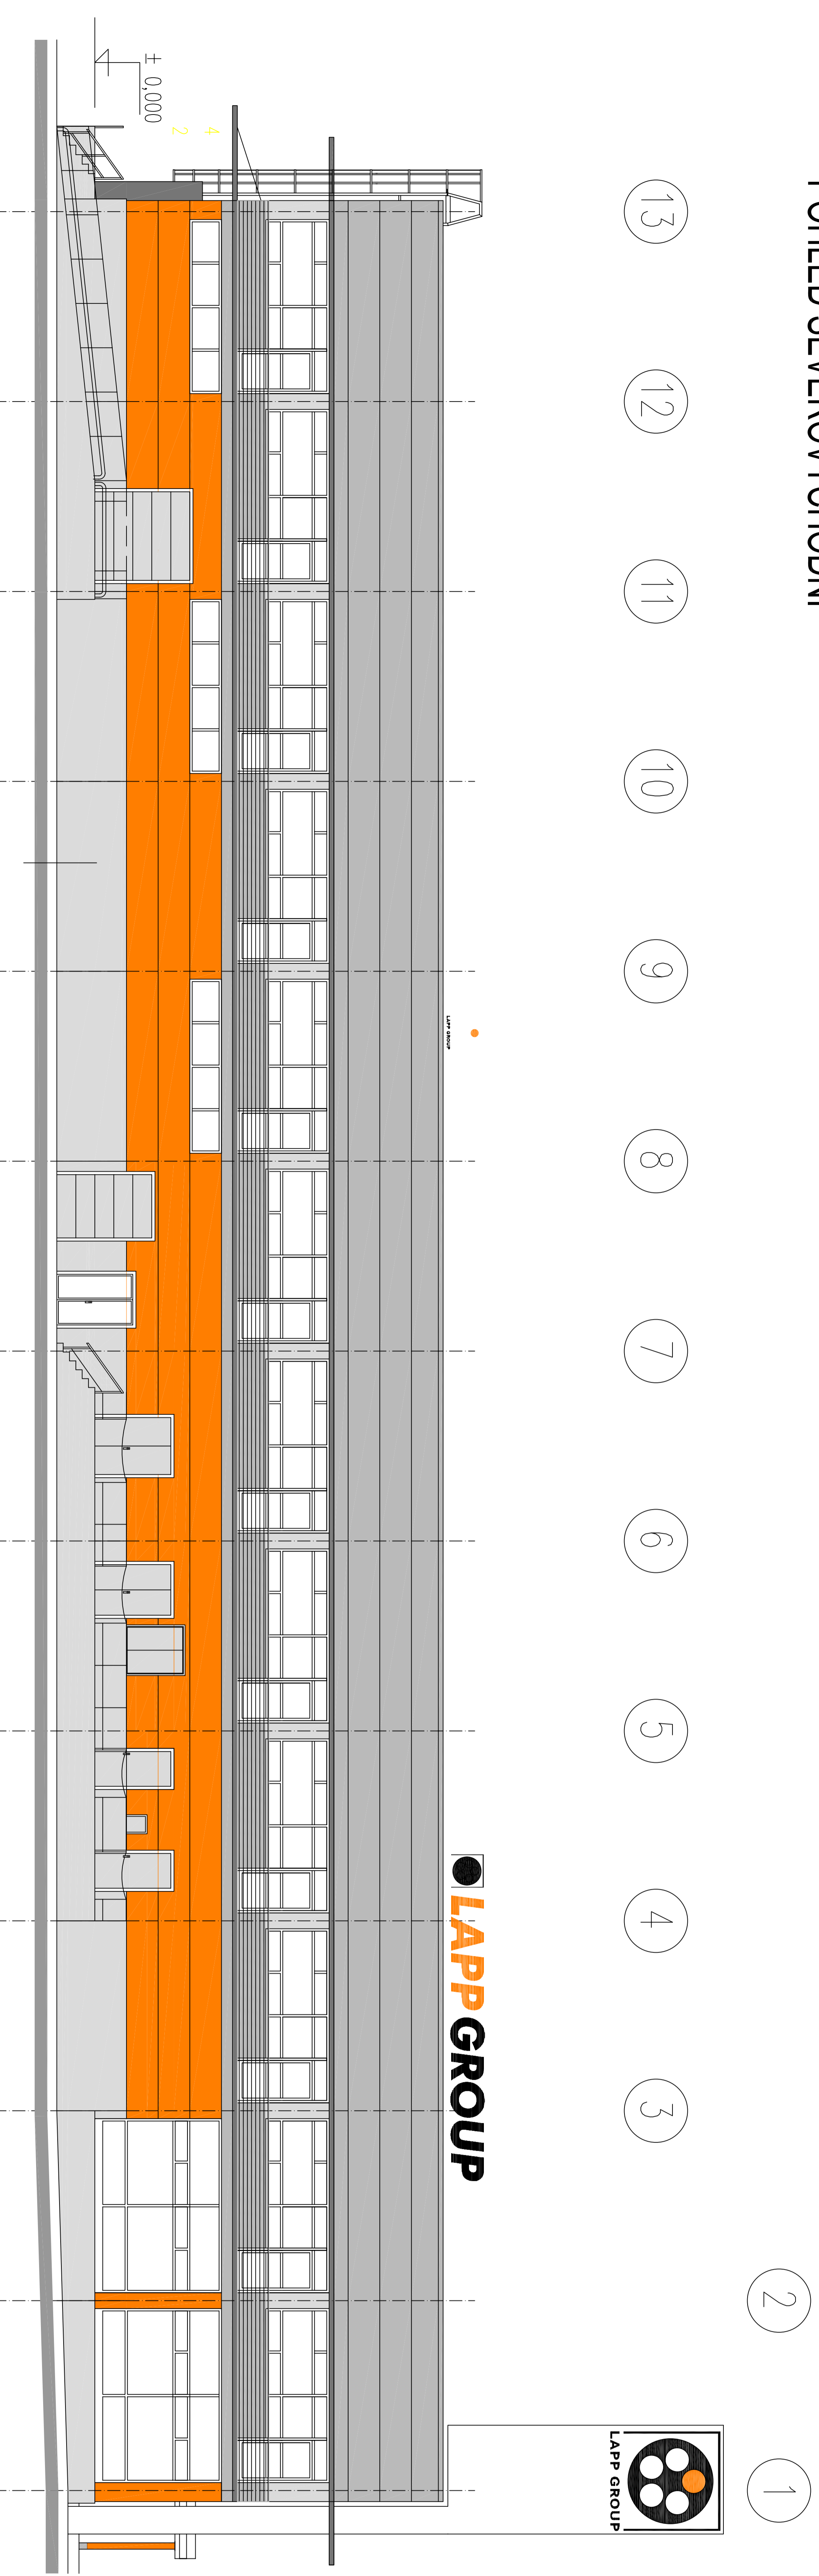

# POHLED JIHOZÁPADNÍ

# POHLED SEVEROVÝCHODNÍ

NAZEV	STAVBA	ADRESA	PROJEKTANT	PROJEKČNÍ ÚSTAV	PROJEKČNÍ ČÍSLO	PROJEKČNÍ STADIUM	PROJEKČNÍ DATUM	PROJEKČNÍ MĚŘITEL	PROJEKČNÍ MĚŘITEL
POHLED SV, JZ	1:100	106	SAD	STUDIO	ARCHITECTONICKÁ ČÁST	ADMIN	1:100	106	106