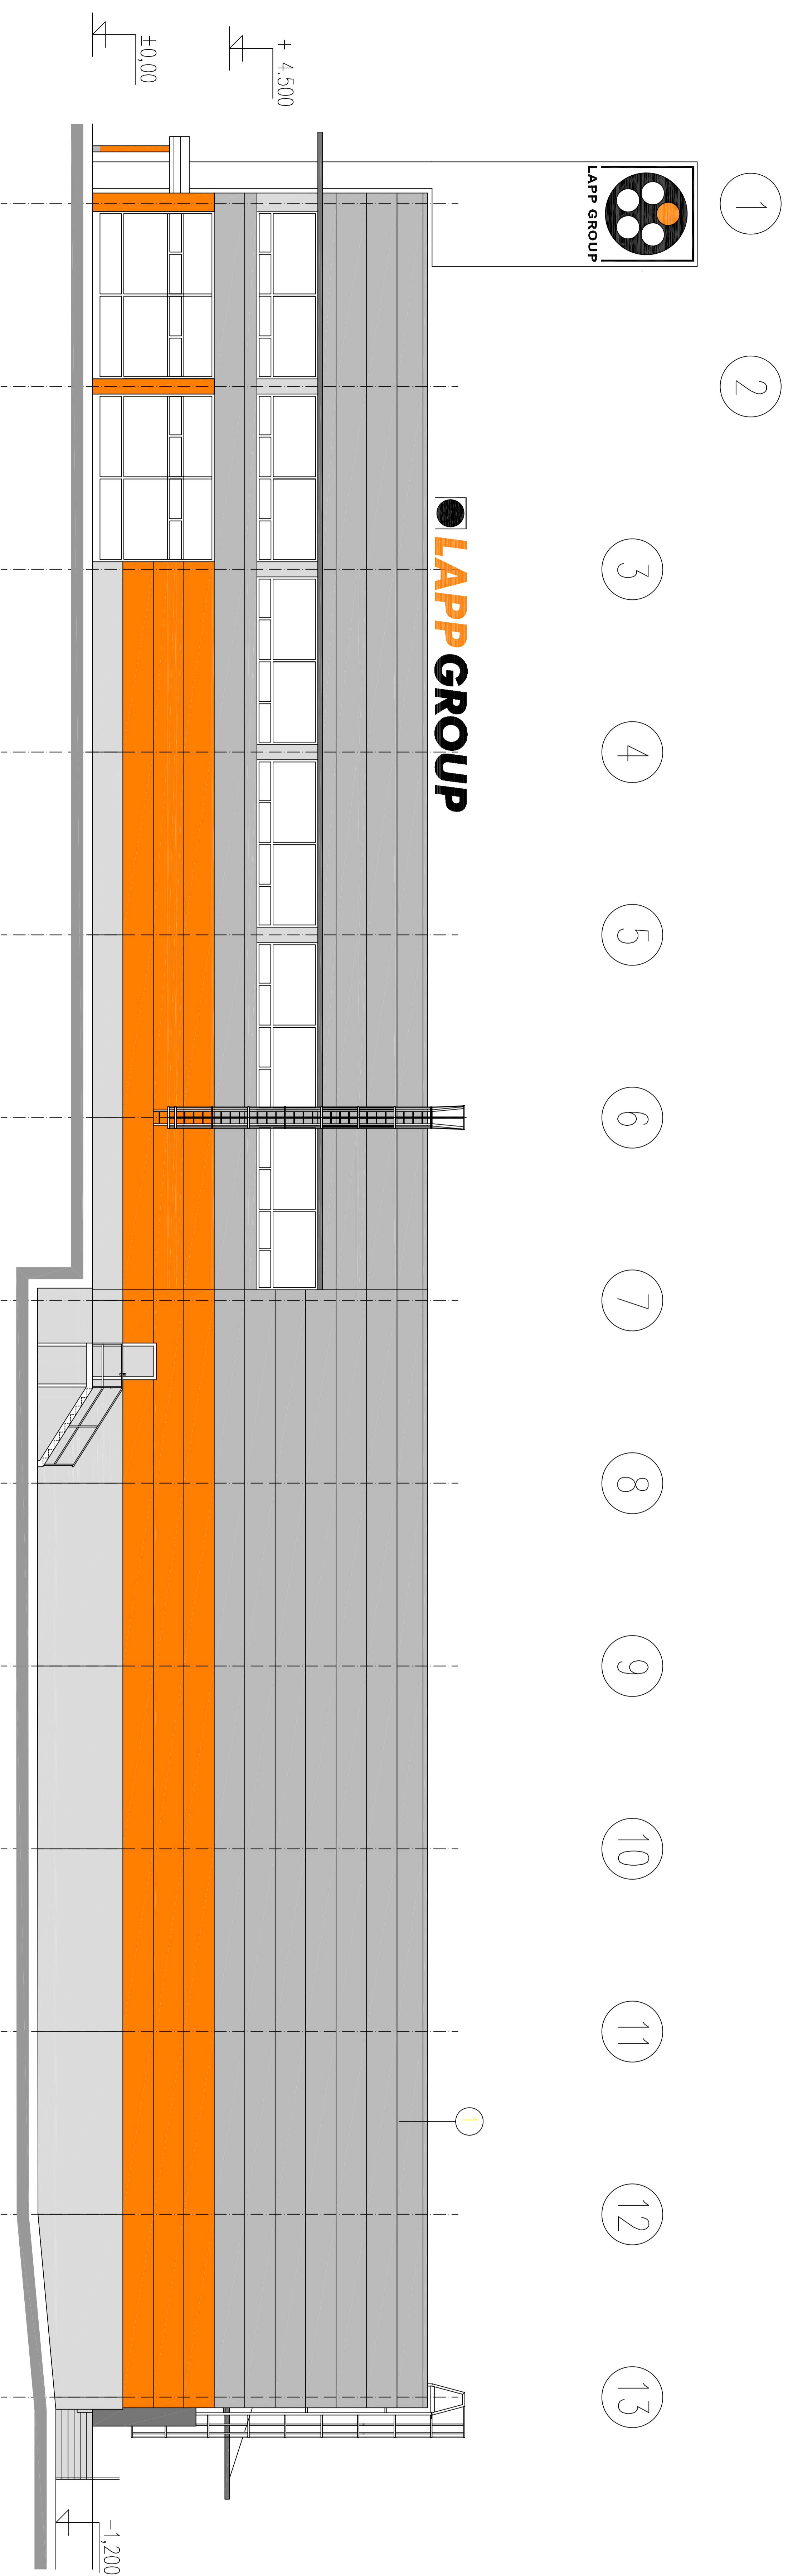

# POHLED JIHOZÁPADNÍ

# POHLED SEVEROVÝCHODNÍ

NAZEV	STAVBA	ADRESA	PROJEKTANT	PROJEKČNÍ ÚSTAV	PROJEKČNÍ ČÍSLO	PROJEKČNÍ STADIUM	PROJEKČNÍ DATUM	PROJEKČNÍ MĚŘITEL	PROJEKČNÍ MĚŘITEL
POHLED SV, JZ	1:100	106	SAD	STUDIO	ARCHITECTONICKÁ ČÁST	ADMIN	1:100	106	106