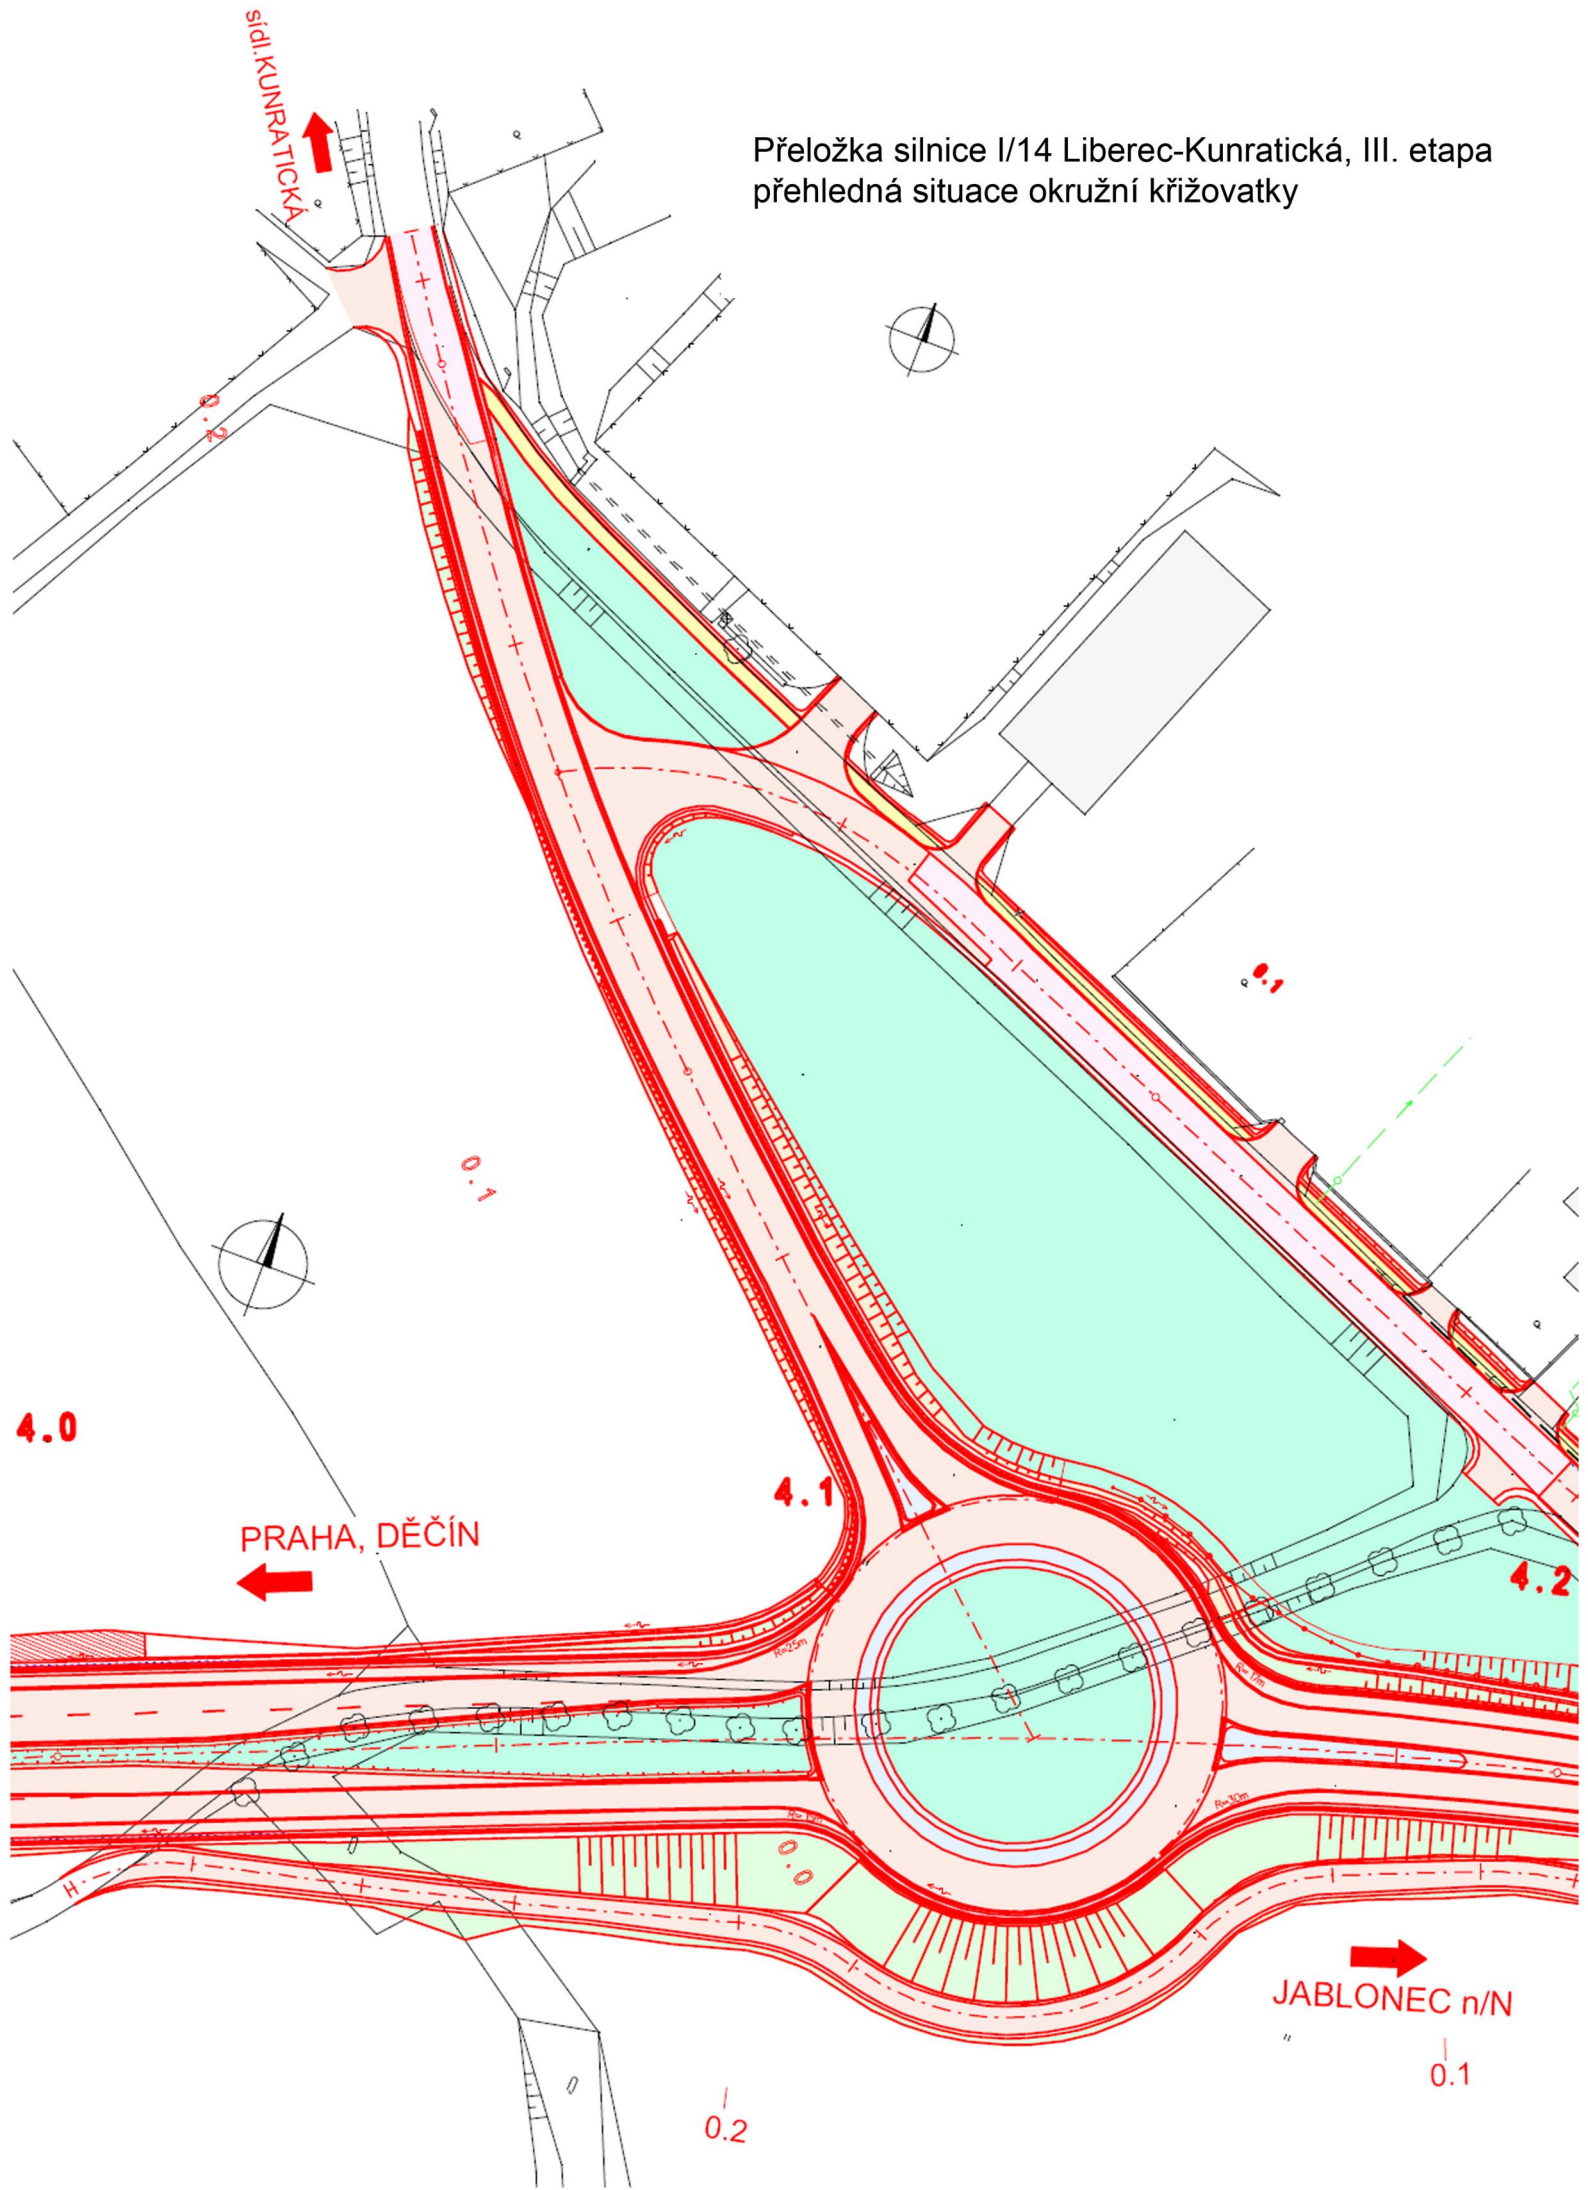

Přeložka silnice I/14 Liberec-Kunratická, III. etapa
přehledná situace okružní křižovatky

sídli. KUNRATICKÁ

PRAHA, DĚČÍN

JABLONEC n/N

4.0

4.1

4.2

0.2

0.1