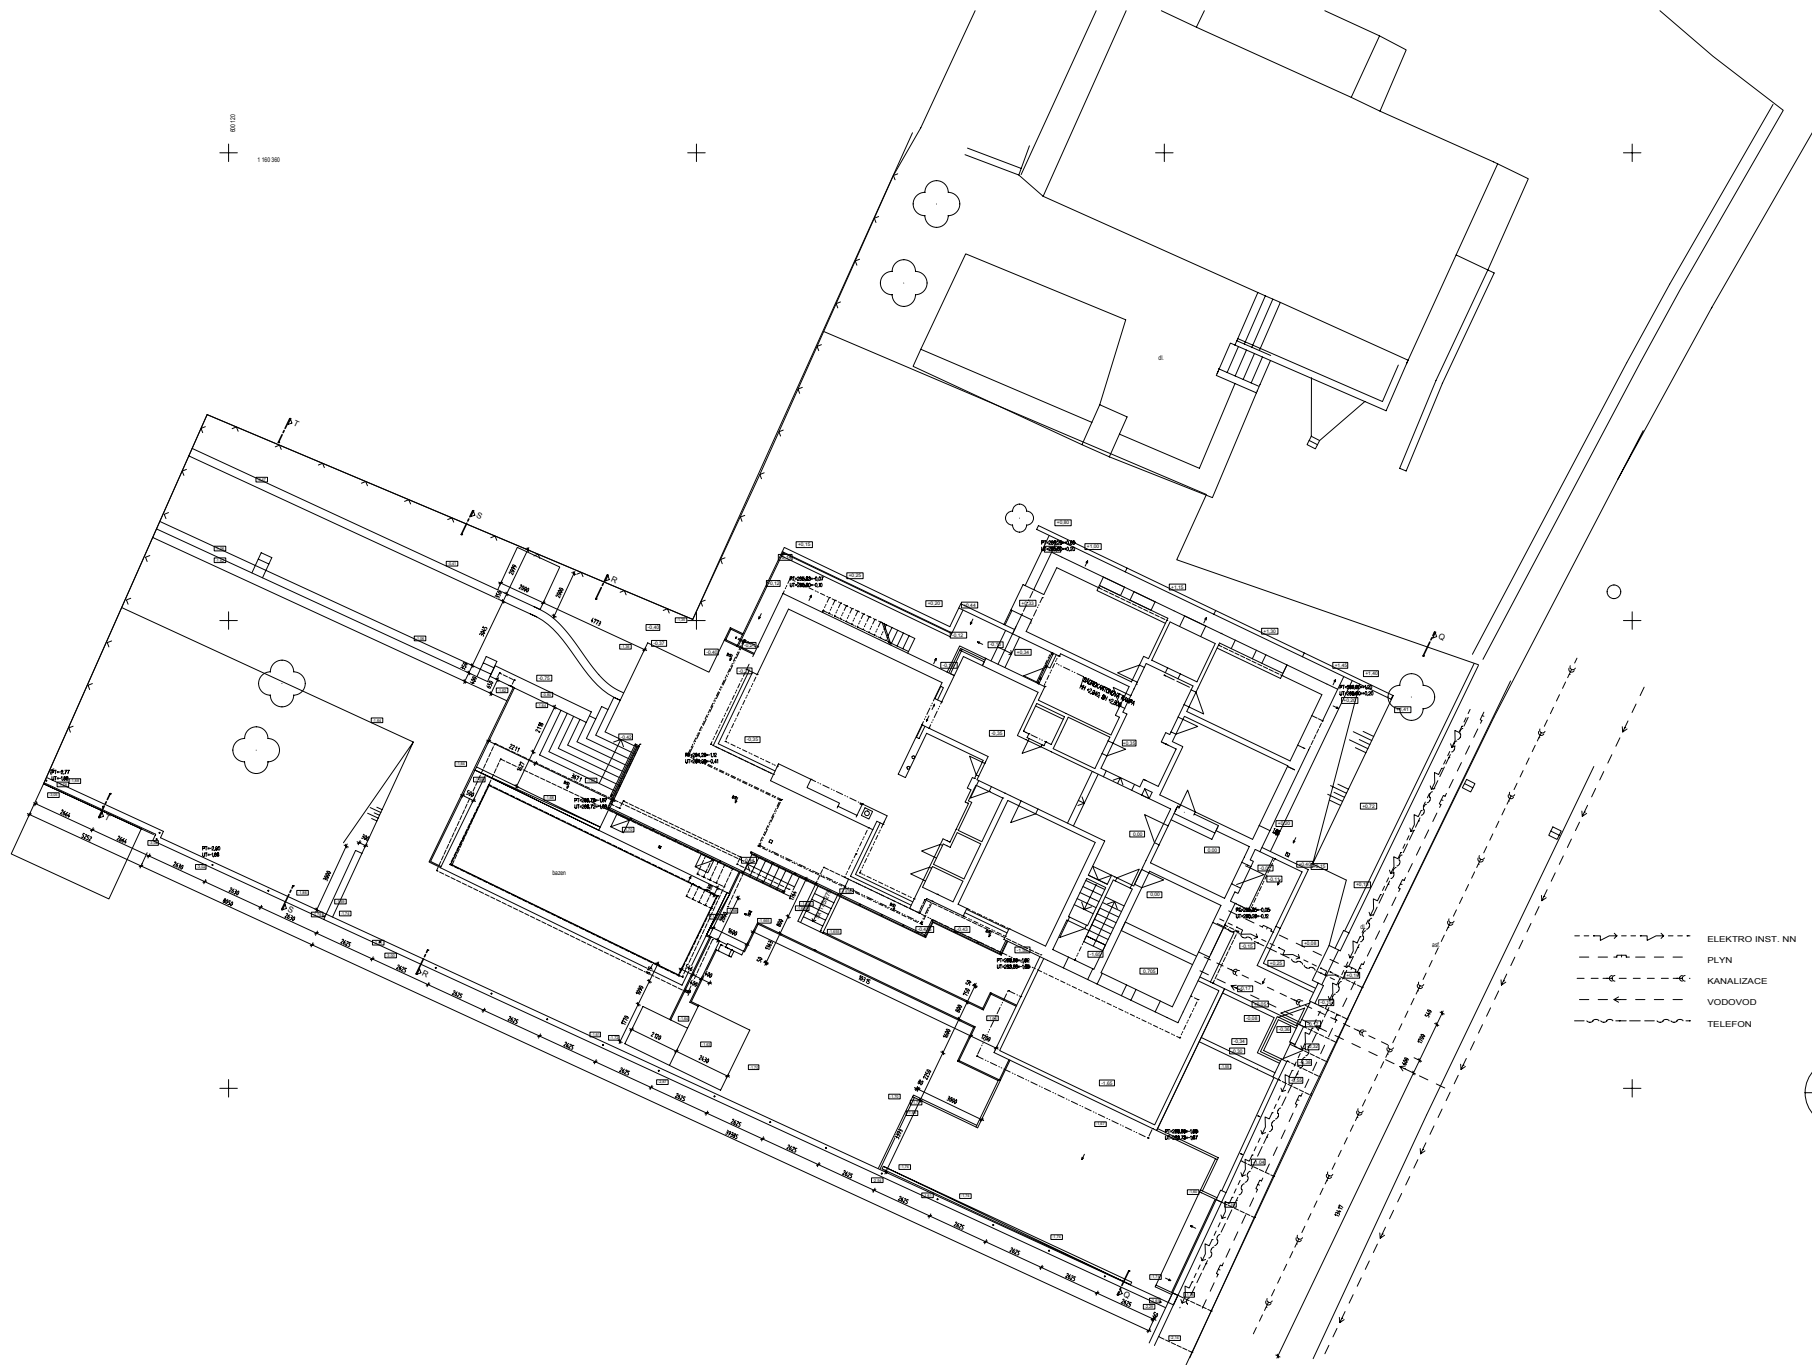

00110
1:100/300

-  ELEKTRO INST. NN
-  PLYN
-  KANALIZACE
-  VODOVOD
-  TELEFON