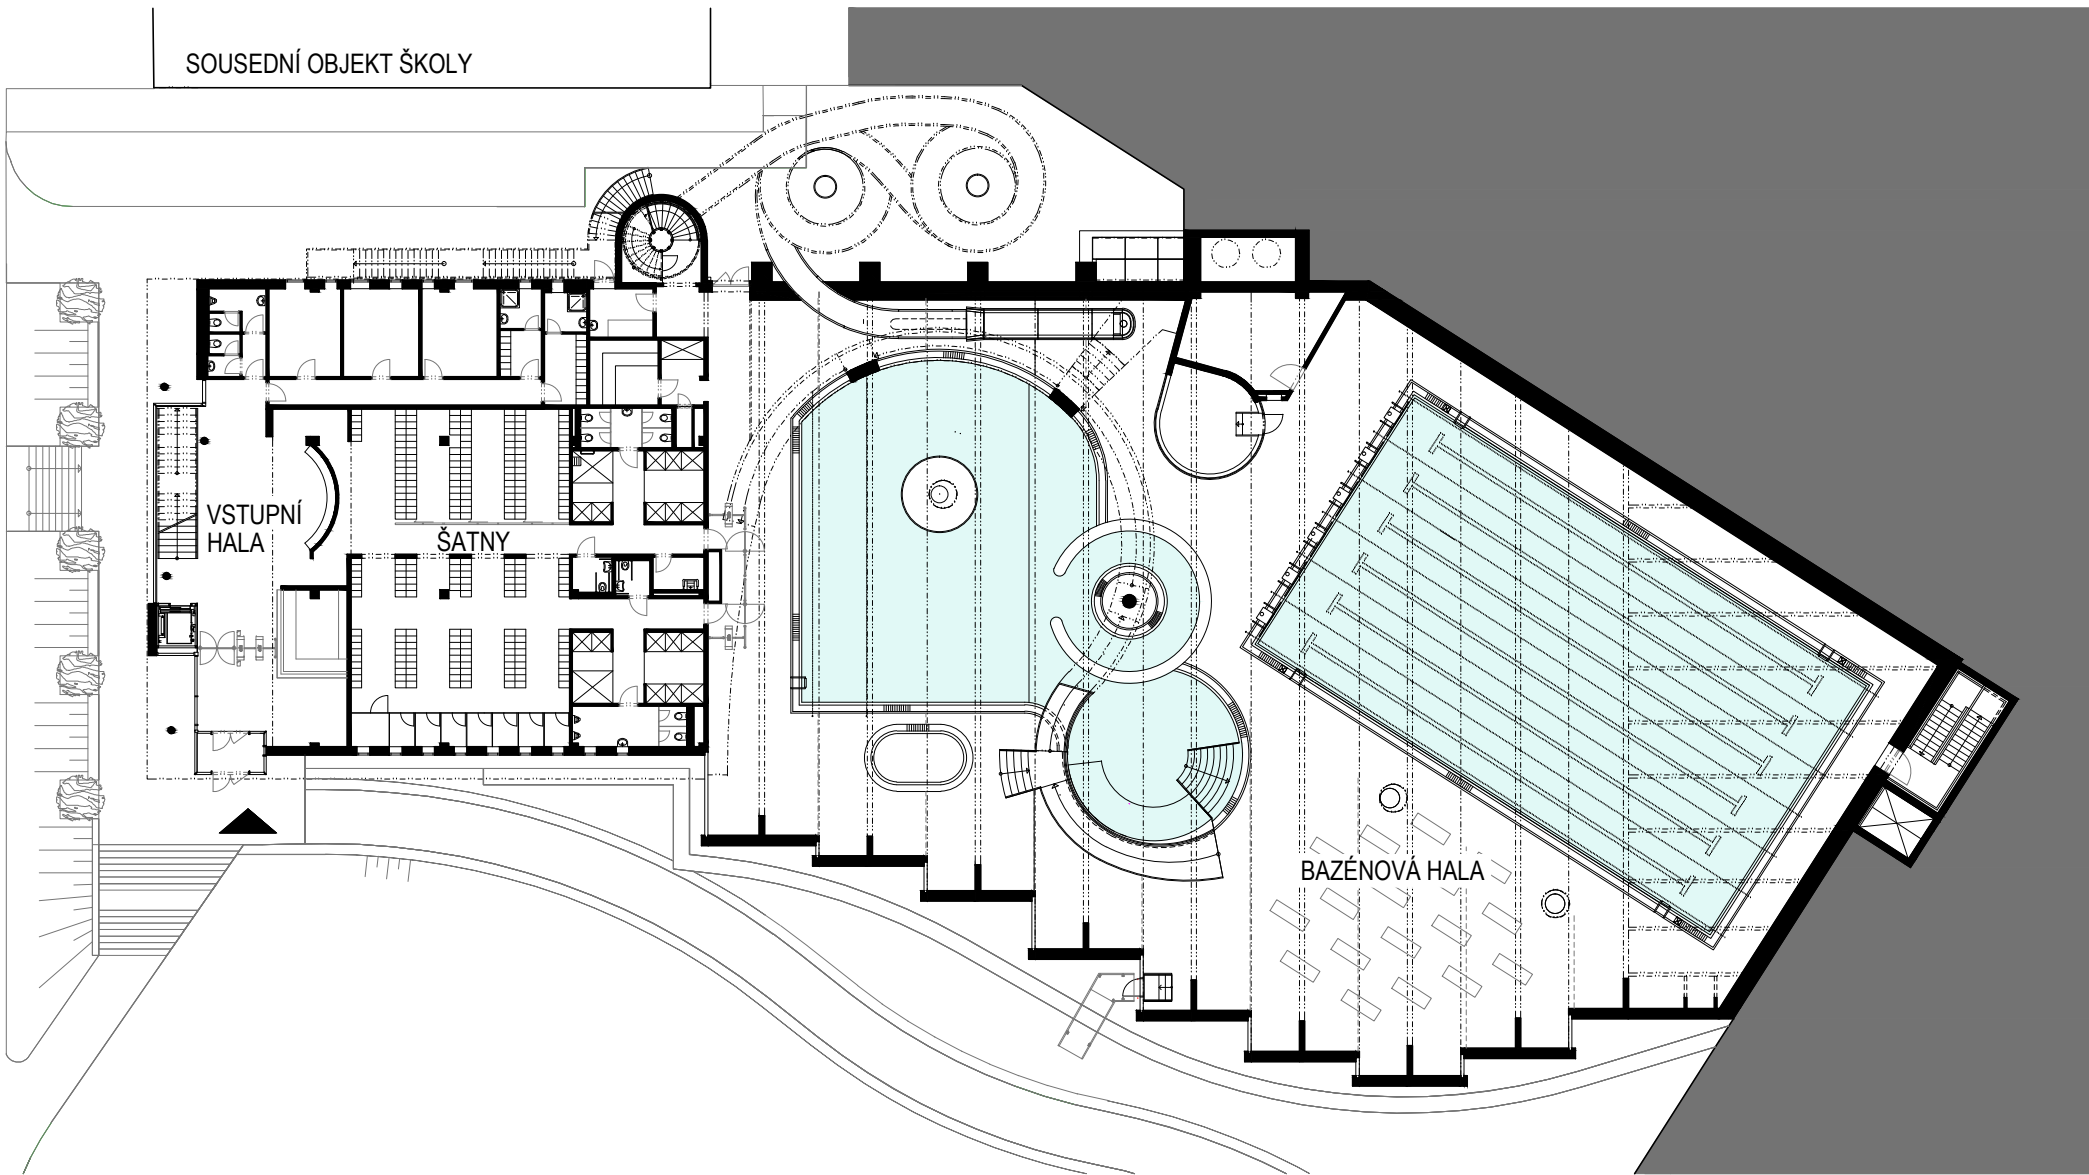

SOUSEDNÍ OBJEKT ŠKOLY

AQUAPARK KOHOUTOVICE PŮDORYS 1.NP

0 1 m 5 m 10 m