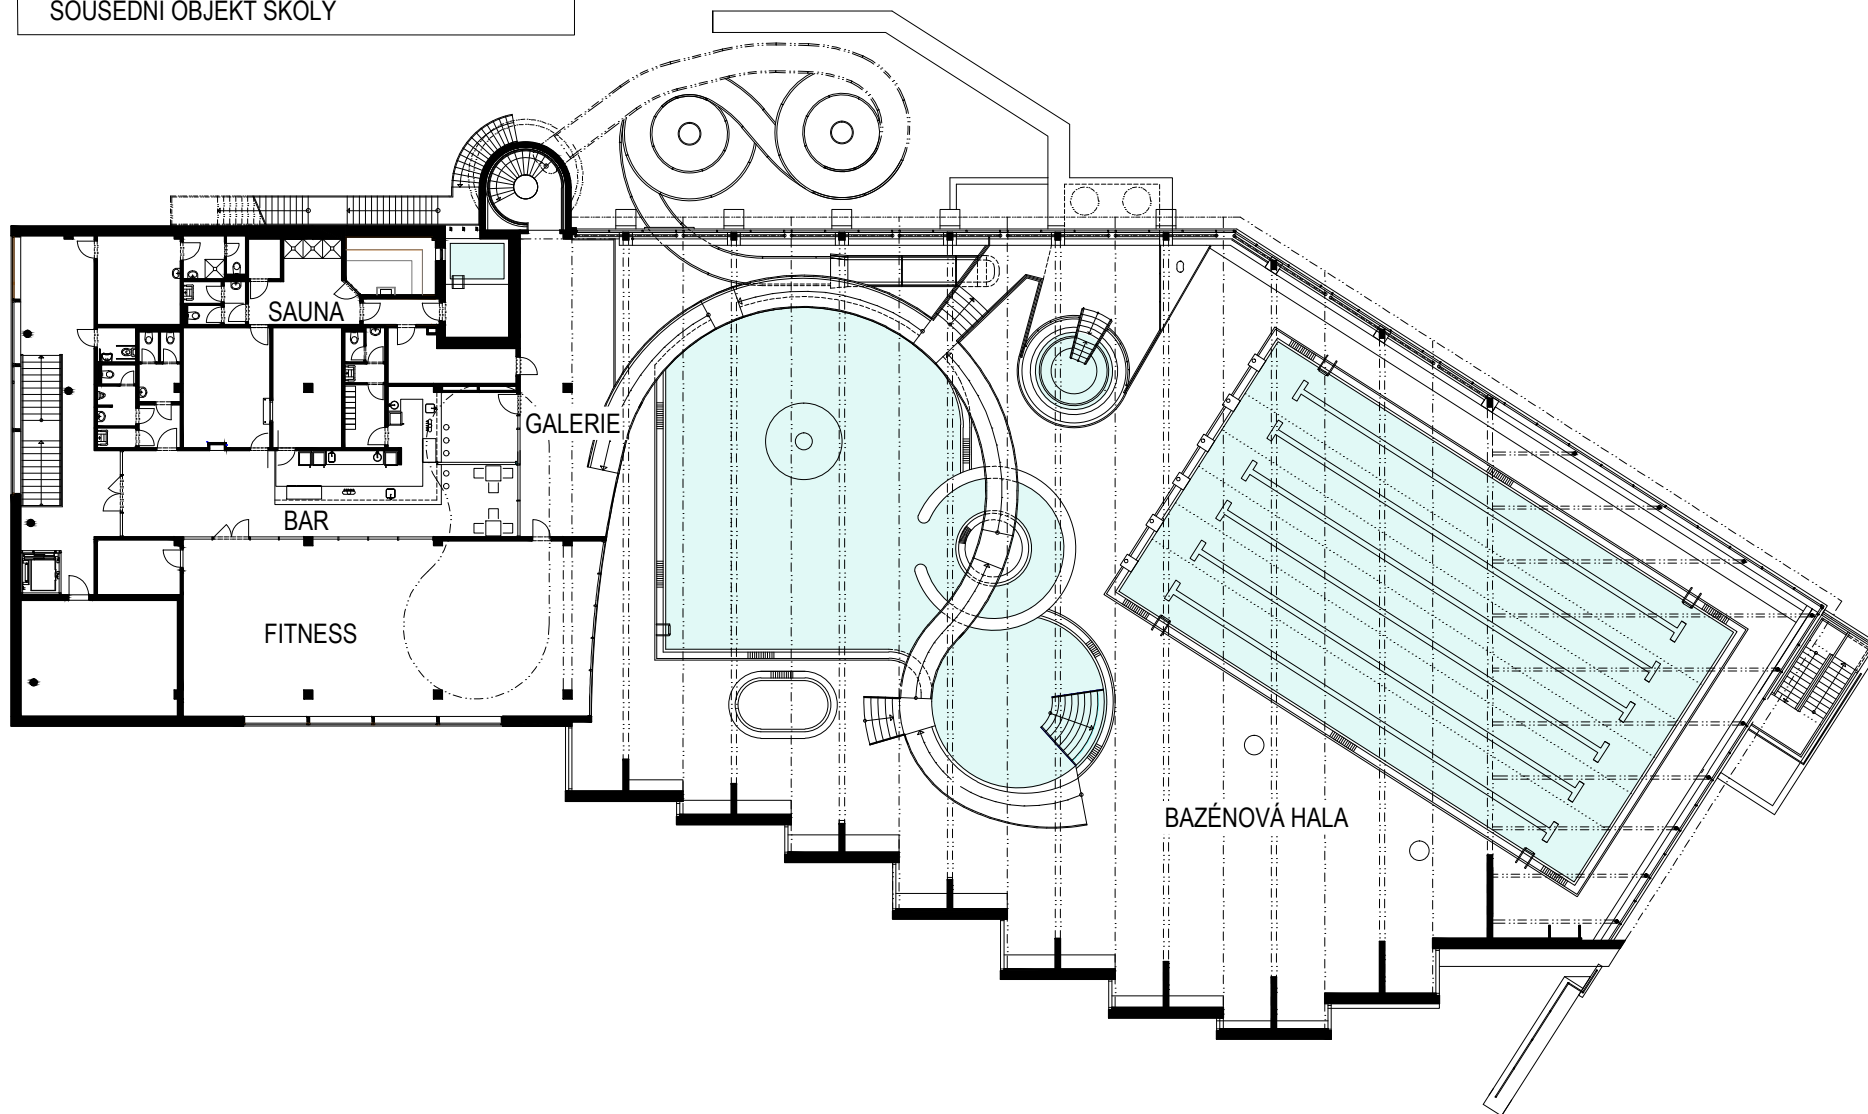

SOUSEDNÍ OBJEKT ŠKOLY

AQUAPARK KOHOUTOVICE PŮDORYS 2.NP

0 1 m 5 m 10 m