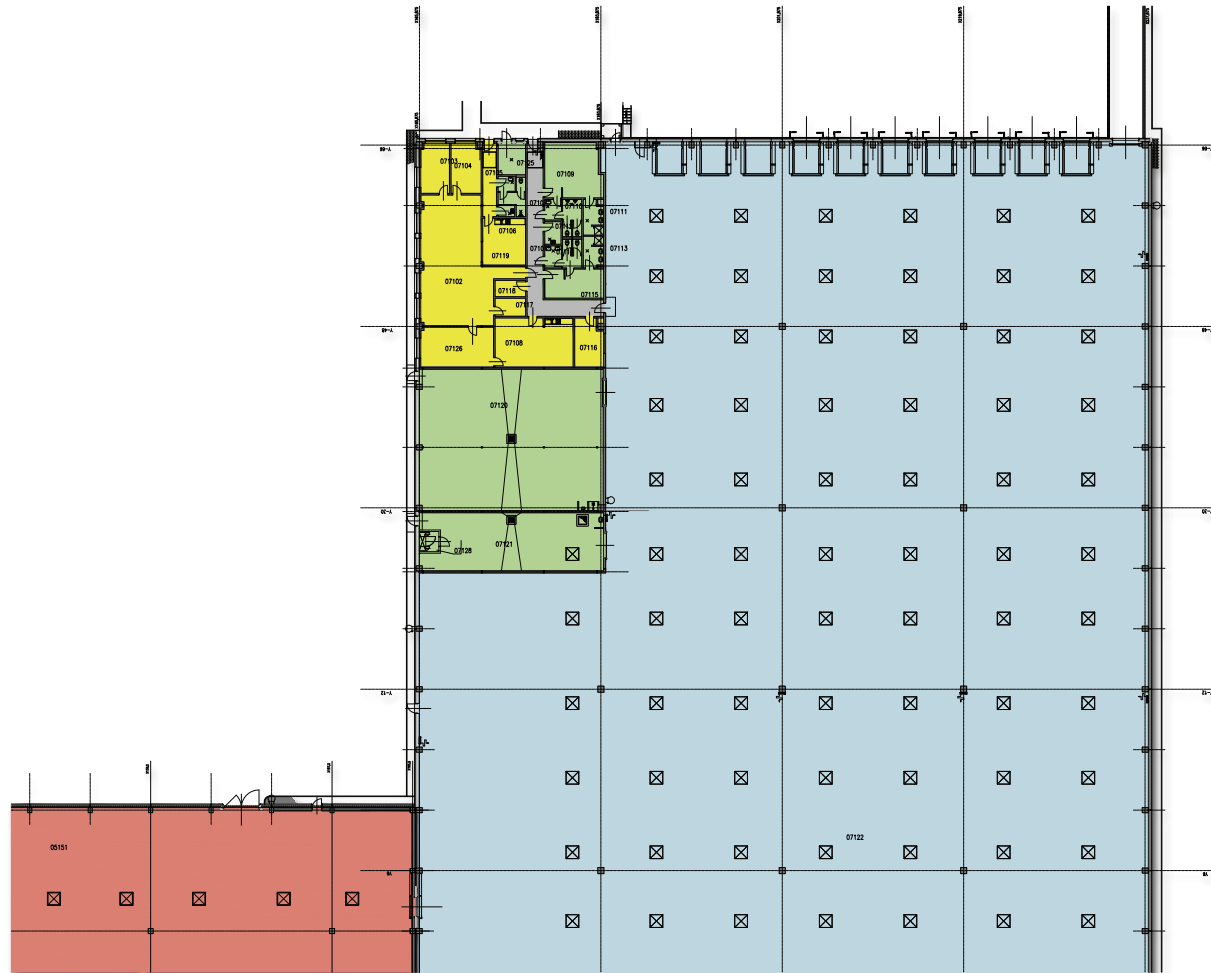

PŮDORYS 1.NP ČÁST D

SO 07	
07101	CHODBA
07102	DISPEČER
07103	KANCELÁŘ
07104	KANCELÁŘ
07105	CHODBA
07106	ÚKLIDOVÁ MÍSTNOST
07107	TOALETA
07108	DENNÍ MÍSTNOST
07109	ŠATNY - ZAMĚSTNANCI - MUŽI
07110	TOALETY MUŽI
07111	SPRCHY MUŽI
07112	ÚKLIDOVÁ MÍSTNOST
07113	SPRCHY ŽENY
07114	TOALETY ŽENY
07115	ŠATNY - ZAMĚSTNANCI - ŽENY
07116	KANCELÁŘ
07117	TISKÁRNY
07118	TECHNICKÁ MÍSTNOST
07119	MÍSTNOST ŘIDIČŮ
07120	NABÍJENÍ
07121	ÚDRŽBA
07122	SKLAD
07123	SKLAD OBALOVÉHO MATERIÁLU
07124	VENTILOVÁ STANICE SHZ
07125	TECHNICKÁ MÍSTNOST

	SKLADY
	KANCELÁŘE
	VÝROBA
	JÍDELNA, POSILOVNA
	KANCELÁŘE - VÝROBA
	CHODBY
	PROVOZNÍ A TECHNICKÉ ZÁZEMÍ

NOVÝ VÝROBNÍ ZÁVOD HUSTOPEČE - stavba roku 2011