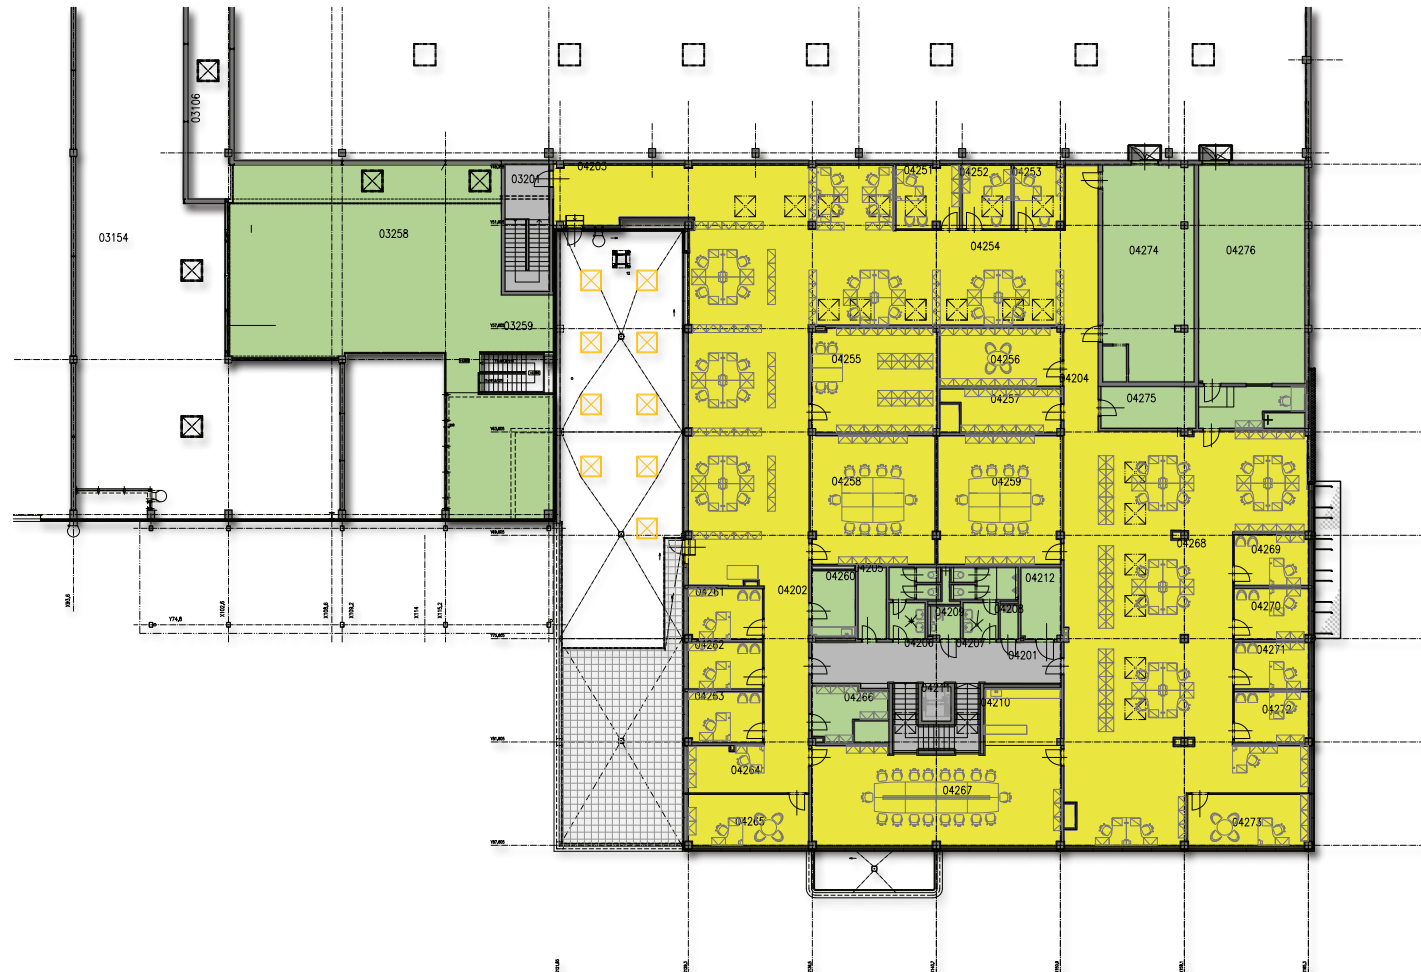

PŮDORYS 2.NP ČÁST C

S004	
04201	CHODBA
04202	CHODBA
04203	CHODBA
04204	CHODBA
04205	ÚKLID + ŠATNA
04206	TOALETY - ŽENY
04207	TOALETY - MUŽI
04208	ÚKLIDOVÁ MÍSTNOST
04209	TOALETA - IMOBILNÍ
04210	SCHODIŠTĚ
04211	VÝTAH
04212	TECHNICKÁ MÍSTNOST
04251	MANAŽER VÝROBY
04252	TECHNICKÝ MANAŽER
04254	VELKOPROSTOROVÁ KANCELÁŘ
04255	SPISOVNA
04256	ZASEDACÍ MÍSTNOST
04257	SPISOVNA
04258	ZASEDACÍ MÍSTNOST
04259	ZASEDACÍ MÍSTNOST
04260	KAFÁRNA
04261	KANCELÁŘ
04262	KANCELÁŘ
04263	KANCELÁŘ
04264	SEKRETARIÁT
04265	SC ŘEDITEL
04266	STORAGE
04267	ZASEDACÍ MÍSTNOST VEDENÍ
04268	VELKOPROSTOROVÁ KANCELÁŘ
04269	KANCELÁŘ PRO NÁVŠTĚVY
04270	KANCELÁŘ PRO NÁVŠTĚVY
04271	MANAŽER LIDSKÝCH ZDROJŮ
04272	KONTROLA
04273	ŘEDITEL TOVÁRNÍ
04274	ROZVODNA
04275	SKLAD
04276	SRVROVNA

	SKLADY
	KANCELÁŘE
	VÝROBA
	JÍDELNA, POSILOVNA
	KANCELÁŘE - VÝROBA
	CHODBY
	PROVOZNÍ A TECHNICKÉ ZÁZEMÍ

NOVÝ VÝROBNÍ ZÁVOD HUSTOPEČE - stavba roku 2011