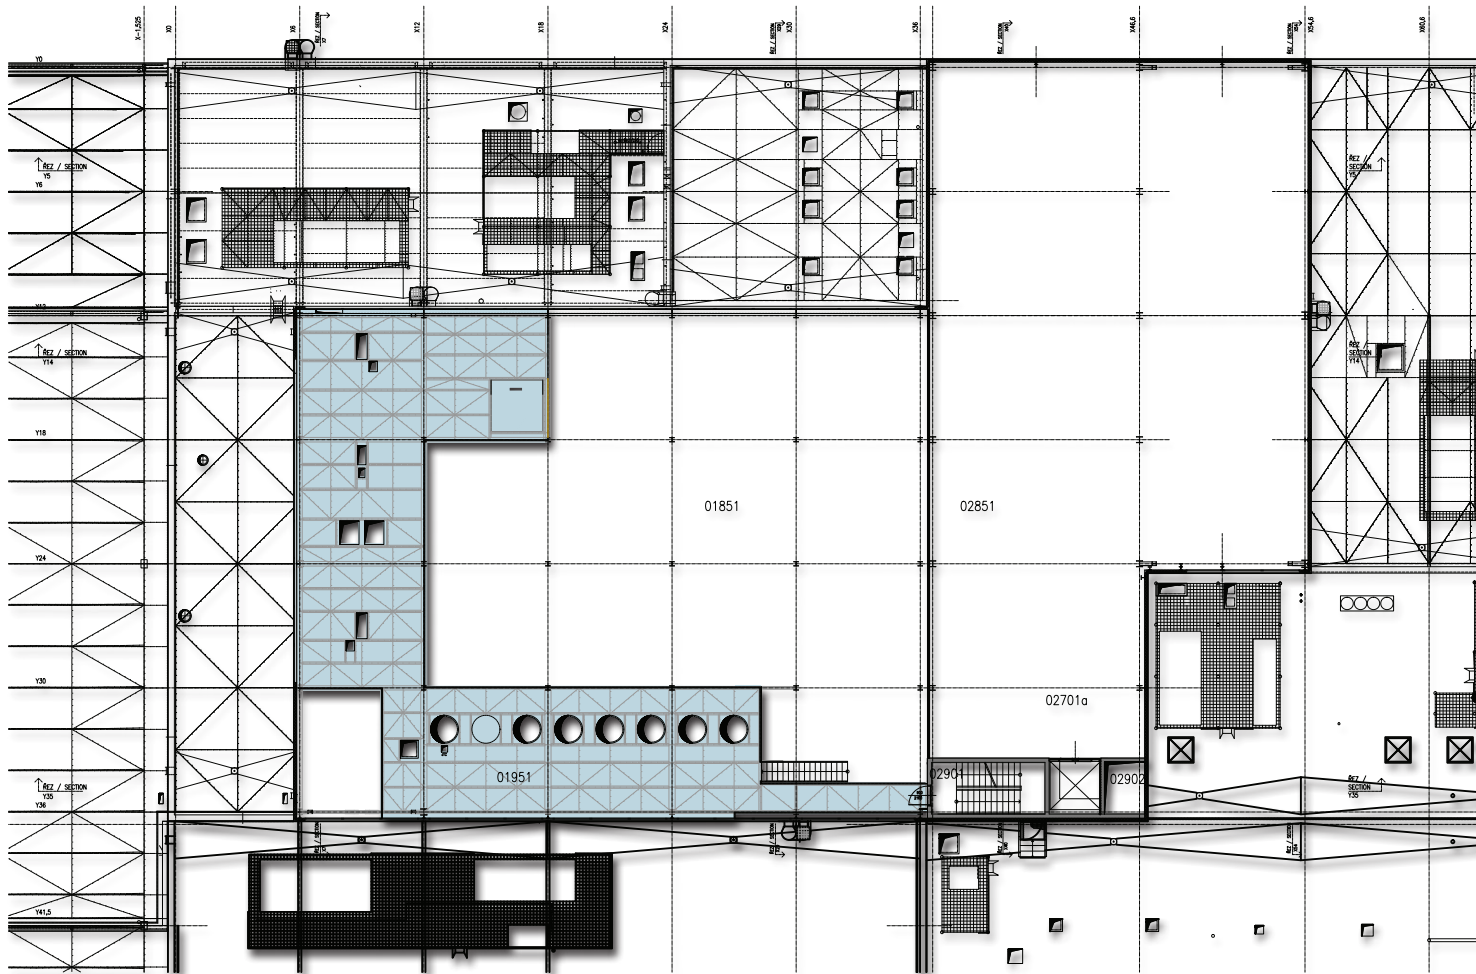

PŮDORYS 9.NP

S001
01951
02901
02901a
02902

MAKRO DÁVKOVÁNÍ
SCHODIŠTĚ
VÝTAH
KABELY

- SKLADY
- KANCELÁŘE
- VÝROBA
- JÍDELNA, POSILOVNA
- KANCELÁŘE - VÝROBA
- CHODBY
- PROVOZNI A TECHNICKÉ ZÁZEMÍ

NOVÝ VÝROBNÍ ZÁVOD HUSTOPEČE - stavba roku 2011