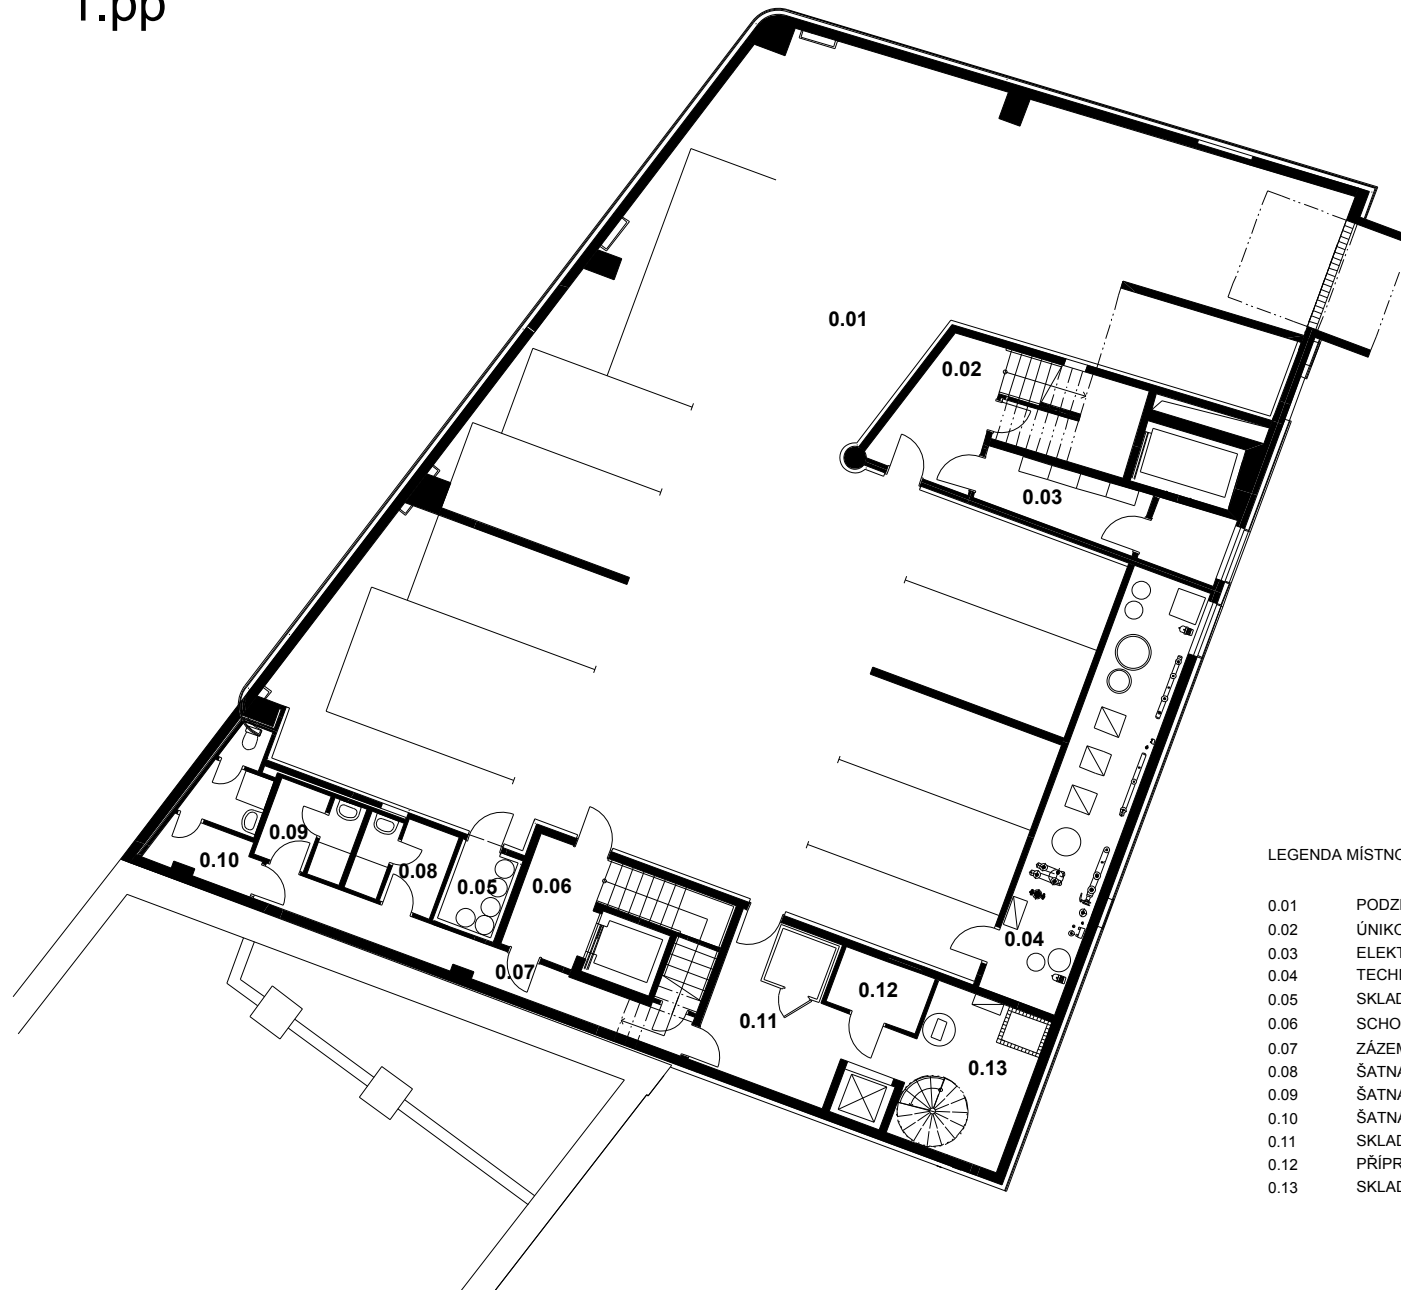

1.pp

LEGENDA MÍSTNOSTÍ

- |      |                                |
|------|--------------------------------|
| 0.01 | PODZEMNÍ GARÁŽE                |
| 0.02 | ÚNIKOVÉ SCHODIŠTĚ              |
| 0.03 | ELEKTROROZVODNA                |
| 0.04 | TECHNOLOGIE TEPELNÝCH ČERPADEL |
| 0.05 | SKLAD PIVA                     |
| 0.06 | SCHODIŠTĚ                      |
| 0.07 | ZÁZEMÍ ZAMĚSTNANCÍ             |
| 0.08 | ŠATNA MUŽI                     |
| 0.09 | ŠATNA ŽENY                     |
| 0.10 | ŠATNA POKOJSKÉ                 |
| 0.11 | SKLAD                          |
| 0.12 | PŘÍPRAVNA ZELENINY             |
| 0.13 | SKLAD, ROZVODNA VODY           |