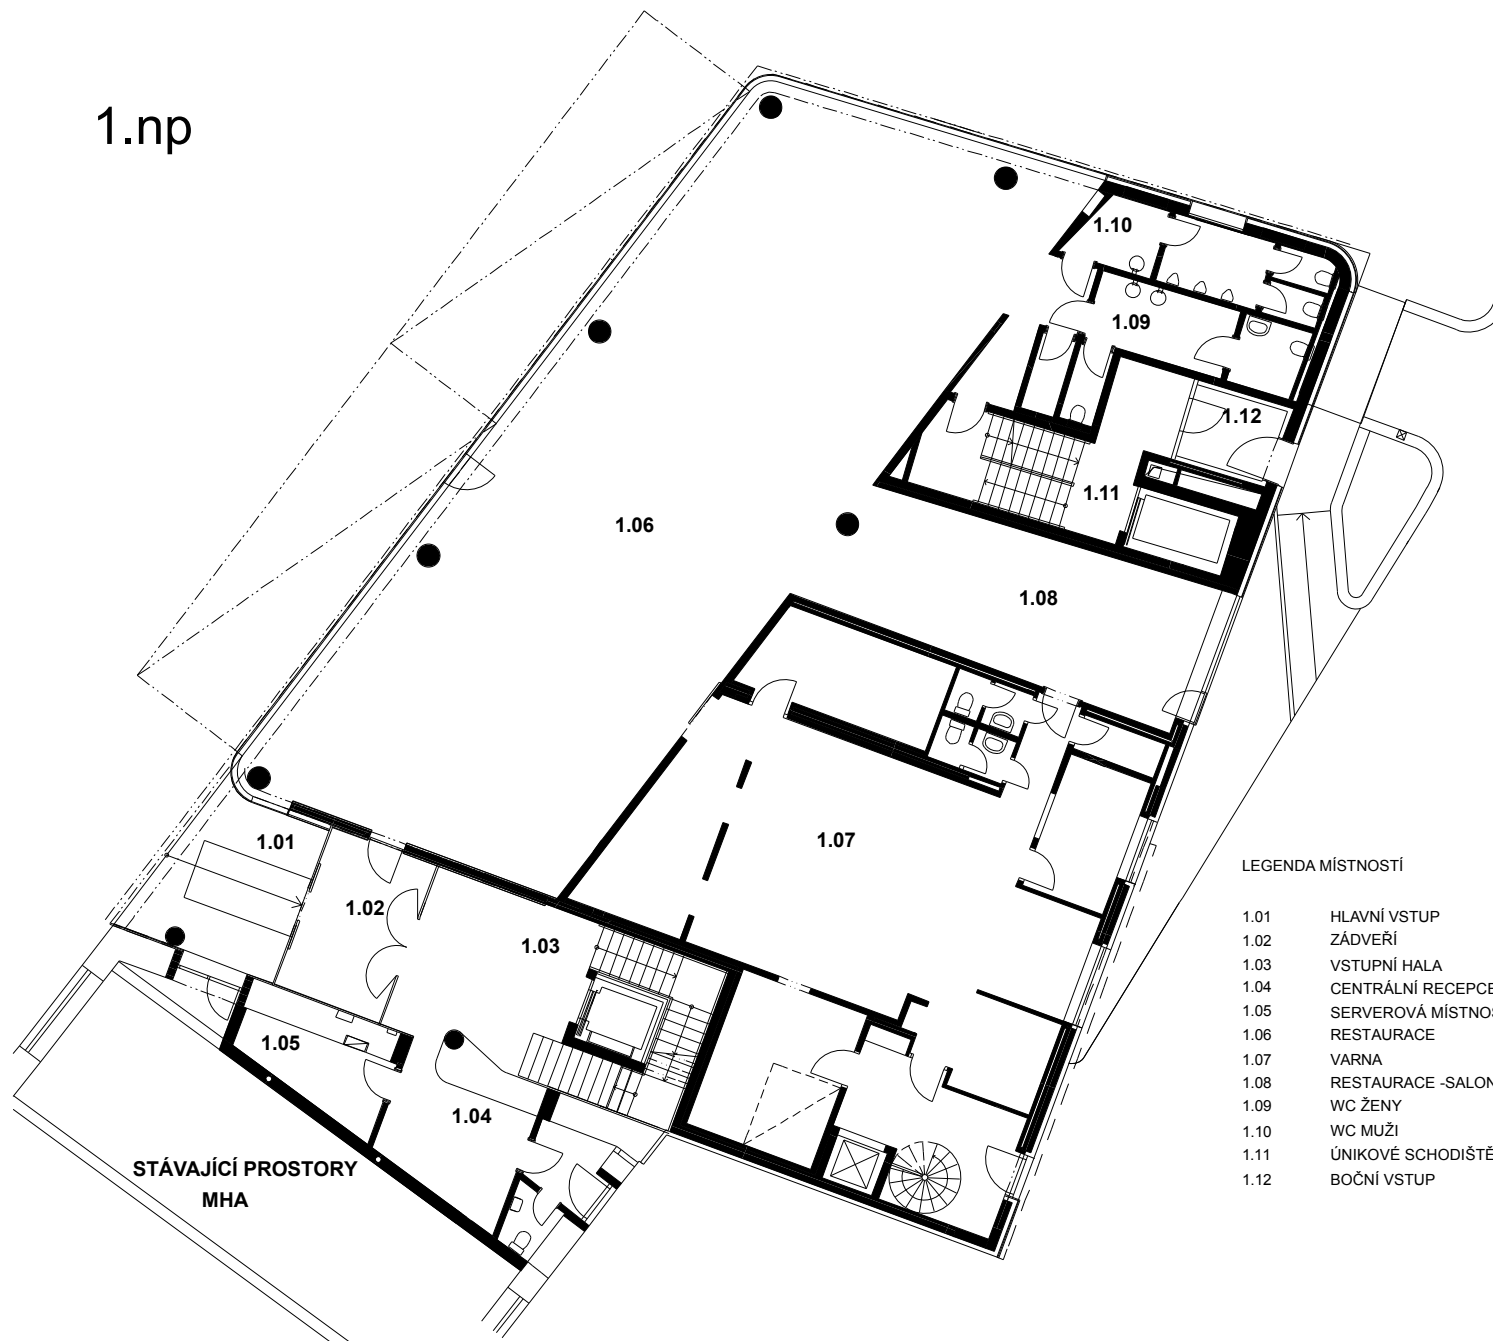

1.np

STÁVAJÍCÍ PROSTORY
MHA

LEGENDA MÍSTNOSTÍ

- 1.01 HLAVNÍ VSTUP
- 1.02 ZÁDVEŘÍ
- 1.03 VSTUPNÍ HALA
- 1.04 CENTRÁLNÍ RECEPCE, VELÍN
- 1.05 SERVEROVÁ MÍSTNOST
- 1.06 RESTAURACE
- 1.07 VARNA
- 1.08 RESTAURACE -SALONEK
- 1.09 WC ŽENY
- 1.10 WC MUŽI
- 1.11 ÚNIKOVÉ SCHODIŠTĚ
- 1.12 BOČNÍ VSTUP