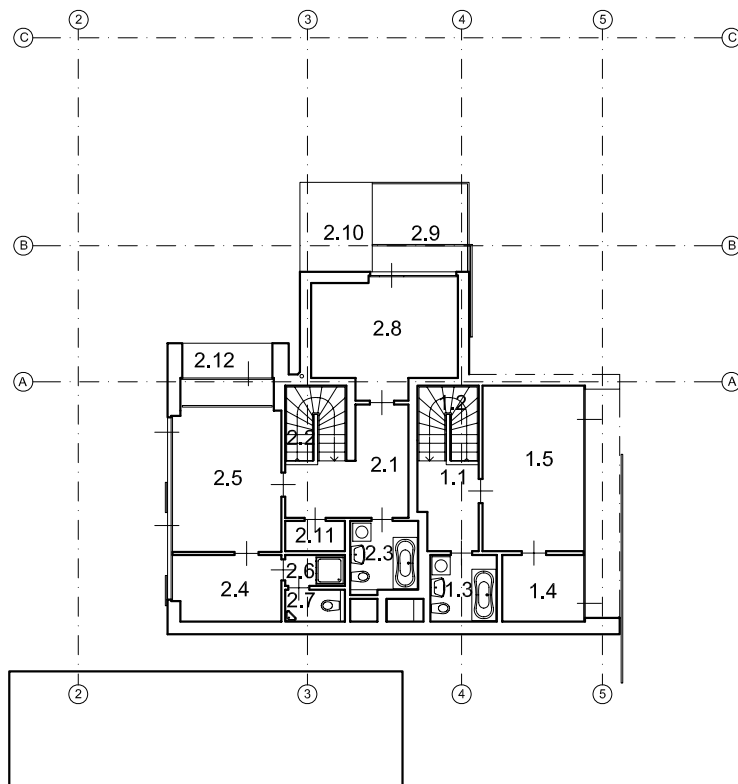

LEGENDA MÍSTNOSTÍ 12.NP

MEZONETOVÝ BYT č. 1101 (2+kk) - HORNÍ ÚROVEŇ

- 1.1 HALA
- 1.2 SCHODIŠTĚ
- 1.3 WC + KOUPELNA
- 1.4 ŠATNA
- 1.5 LOŽNICE

MEZONETOVÝ BYT č. 1102 (3+kk) - HORNÍ ÚROVEŇ

- 2.1 HALA
- 2.2 SCHODIŠTĚ
- 2.3 WC + KOUPELNA
- 2.4 ŠATNA
- 2.5 LOŽNICE 1
- 2.6 SPRCHOVÝ KOUT
- 2.7 WC 2
- 2.8 LOŽNICE 2
- 2.9 TERASA - SPODNÍ ÚROVEŇ
- 2.10 TERASA - HORNÍ ÚROVEŇ
- 2.11 ŠATNA
- 2.12 LODŽIE