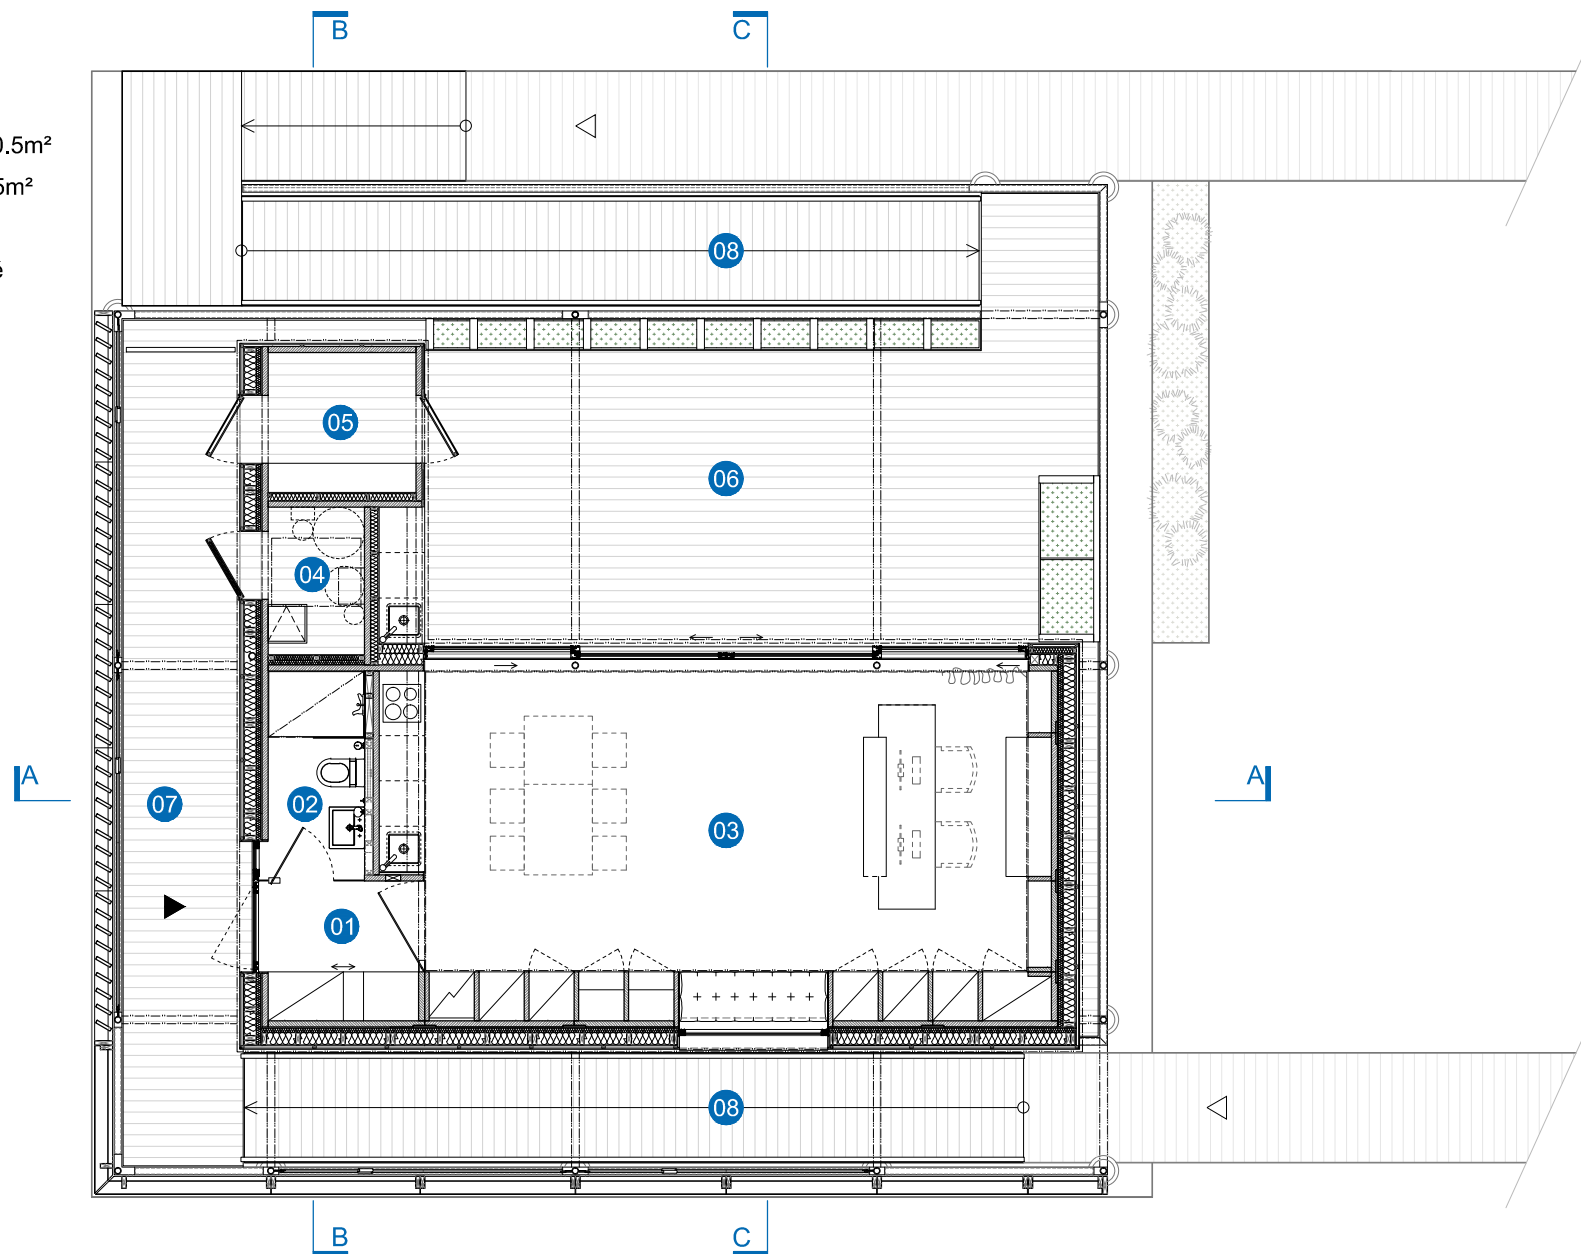

LEGENDA

- 01 vstup 3,9m²
- 02 koupelna 3.6m²
- 03 informační centrum 40.5m²
- 04 technická místnost 2.5m²
- 05 sklad 3.9m²
- 06 terasa a letní kuchyně
- 07 zápraží
- 08 rampa

AIR HOUSE / INFORMAČNÍ CENTRUM ČVUT