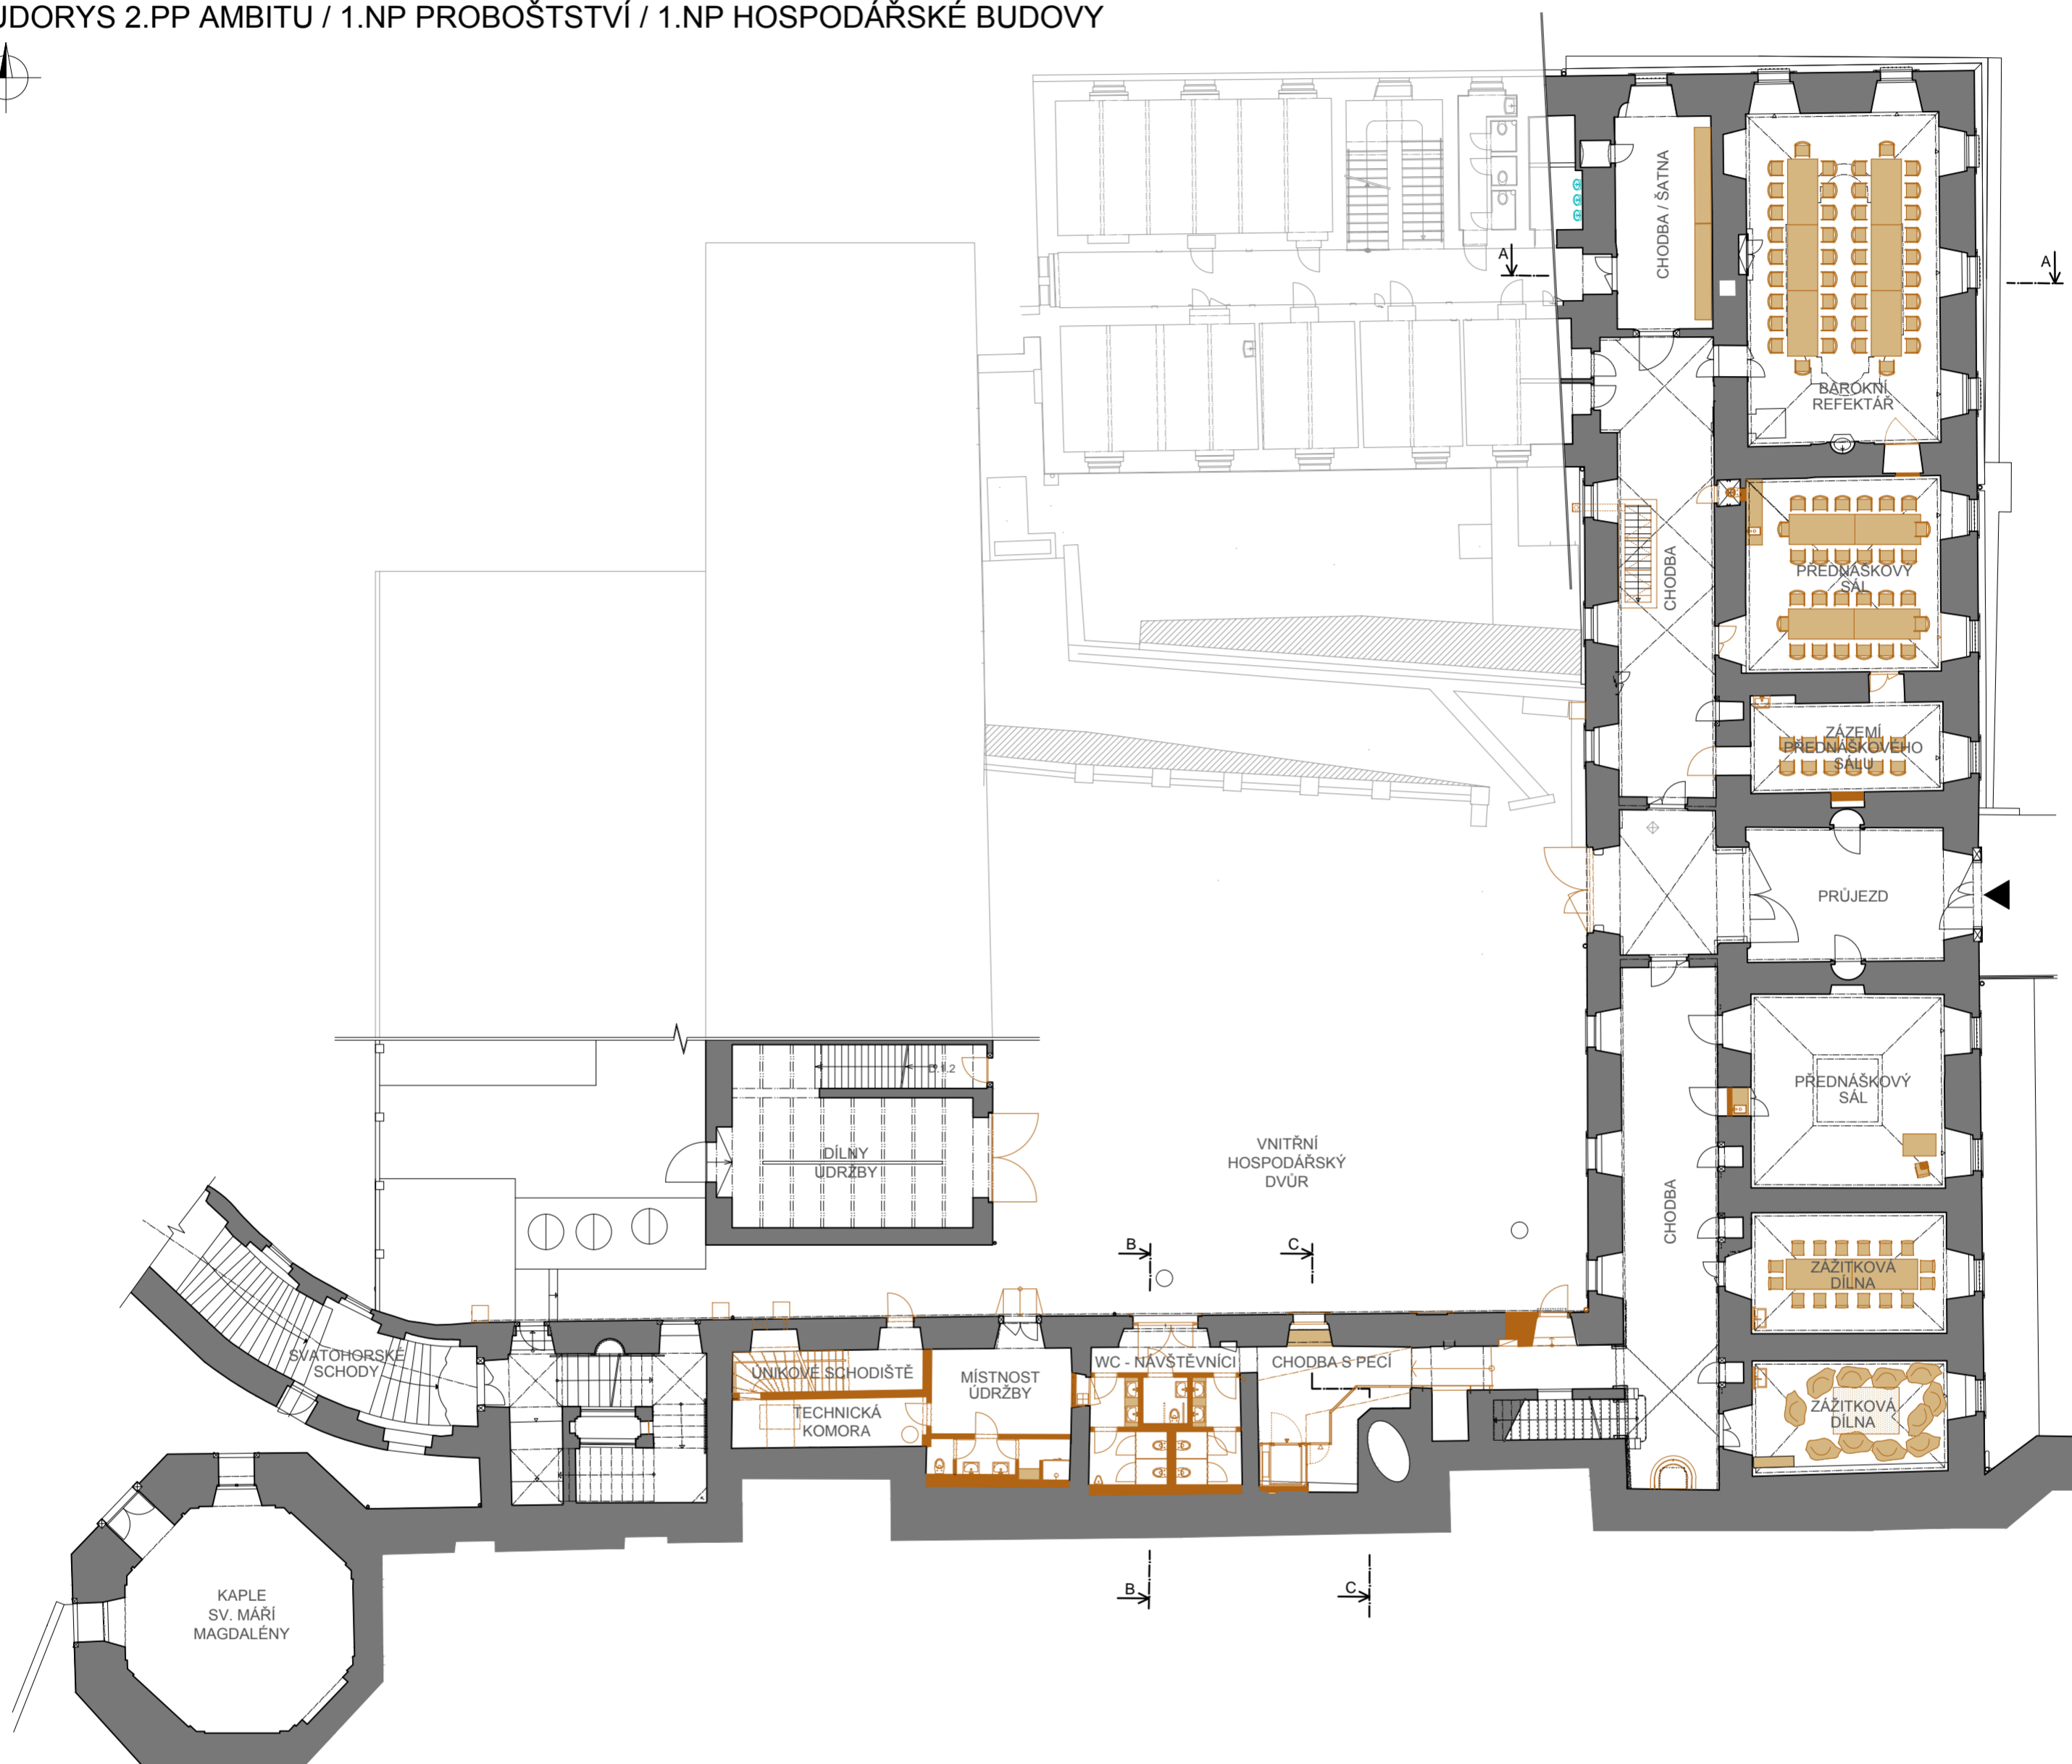

PŮDORYS 1.PP AMBITU

PŮDORYS 2.PP AMBITU / 1.NP PROBOŠTSTVÍ / 1.NP HOSPODÁŘSKÉ BUDOVY

PŮDORYS 2.PP PROBOŠTSTVÍ

PŮDORYS 1.PP PROBOŠTSTVÍ

0 5 10 20 [m]