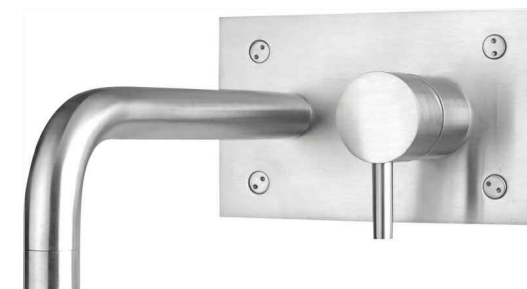

MASIVNÍ DŘEVENÁ DESKA ZA UMYVADLA, DUBOVÁ SPÁROVKA NAPUŠTĚNÁ TEAKOVÝM OLEJEM,
 ROZMĚR 800x1150x80.
 DO DESKY FRÉZOVANÉ OTVORY PRO PODOMÍTKOVÝ MODUL BATERIE A PRŮCHOD ODPADU.
 DESKA BUDE ODSAZENA OD STĚNY CCA 10MM, PŘES DŘEVĚNÉ DISTRANČNÍ PODLOŽKY,
 KOTVENA BUDE KE STĚNĚ NEREZOVÝMI KOTVAMI SPOLEČNĚ S UMYVADLEM (VIZ ZÁVĚS UMYVADLA)

POHLED ČELNÍ

POHLED BOČNÍ

POŽADOVANÝ VZHLED UMYVADLA

POŽADOVANÝ VZHLED BATERIE

POŽADOVANÝ VZHLED SIFONU

POHLED ČELNÍ