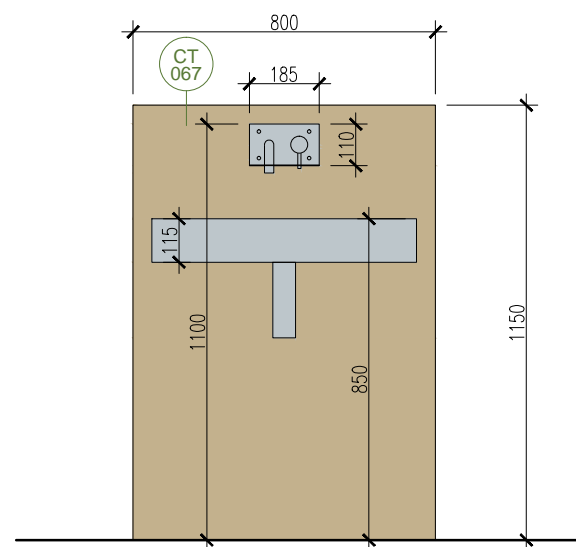

MASIVNÍ DŘEVENÁ DESKA ZA UMYVADLA, DUBOVÁ SPÁROVKA NAPUŠTĚNÁ TEAKOVÝM OLEJEM,
 ROZMĚR 800x1150x80.
 DO DESKY FRÉZOVANÉ OTVORY PRO PODOMÍTKOVÝ MODUL BATERIE A PRŮCHOD ODPADU.
 DESKA BUDE ODSAZENA OD STĚNY CCA 10MM, PŘES DŘEVĚNÉ DISTRANČNÍ PODLOŽKY,
 KOTVENA BUDE KE STĚNĚ NEREZOVÝMI KOTVAMI SPOLEČNĚ S UMYVADLEM (VIZ ZÁVĚS UMYVADLA)

POHLED ČELNÍ

POHLED BOČNÍ

POŽADOVANÝ VZHLED UMYVADLA

POŽADOVANÝ VZHLED BATERIE

POŽADOVANÝ VZHLED SIFONU

POHLED ČELNÍ