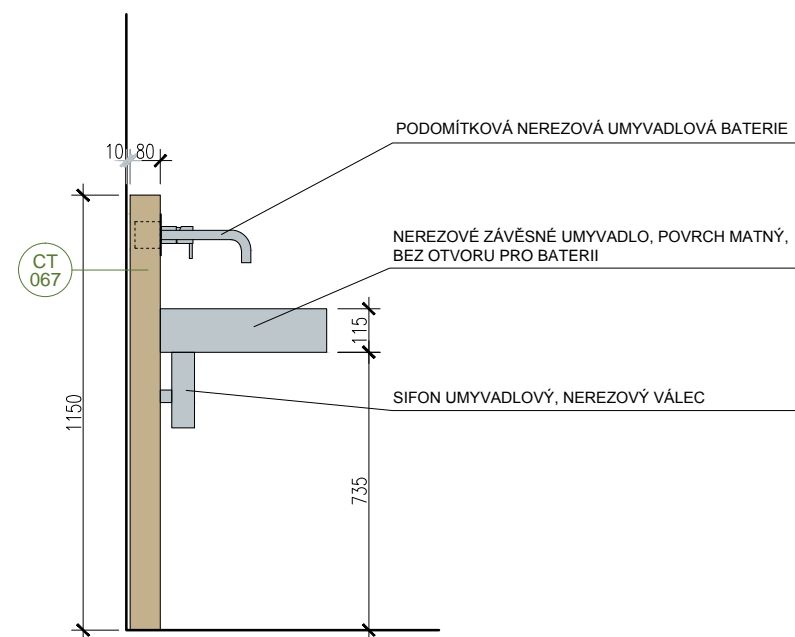

MASIVNÍ DŘEVENÁ DESKA ZA UMYVADLA, DUBOVÁ SPÁROVKA NAPUŠTĚNÁ TEAKOVÝM OLEJEM,
 ROZMĚR 800x1150x80.
 DO DESKY FRÉZOVANÉ OTVORY PRO PODOMÍTKOVÝ MODUL BATERIE A PRŮCHOD ODPADU.
 DESKA BUDE ODSAZENA OD STĚNY CCA 10MM, PŘES DŘEVĚNÉ DISTRANČNÍ PODLOŽKY,
 KOTVENA BUDE KE STĚNĚ NEREZOVÝMI KOTVAMI SPOLEČNĚ S UMYVADLEM (VIZ ZÁVĚS UMYVADLA)

POHLED ČELNÍ

POHLED BOČNÍ

POŽADOVANÝ VZHLED UMYVADLA

POŽADOVANÝ VZHLED BATERIE

POŽADOVANÝ VZHLED SIFONU

POHLED ČELNÍ