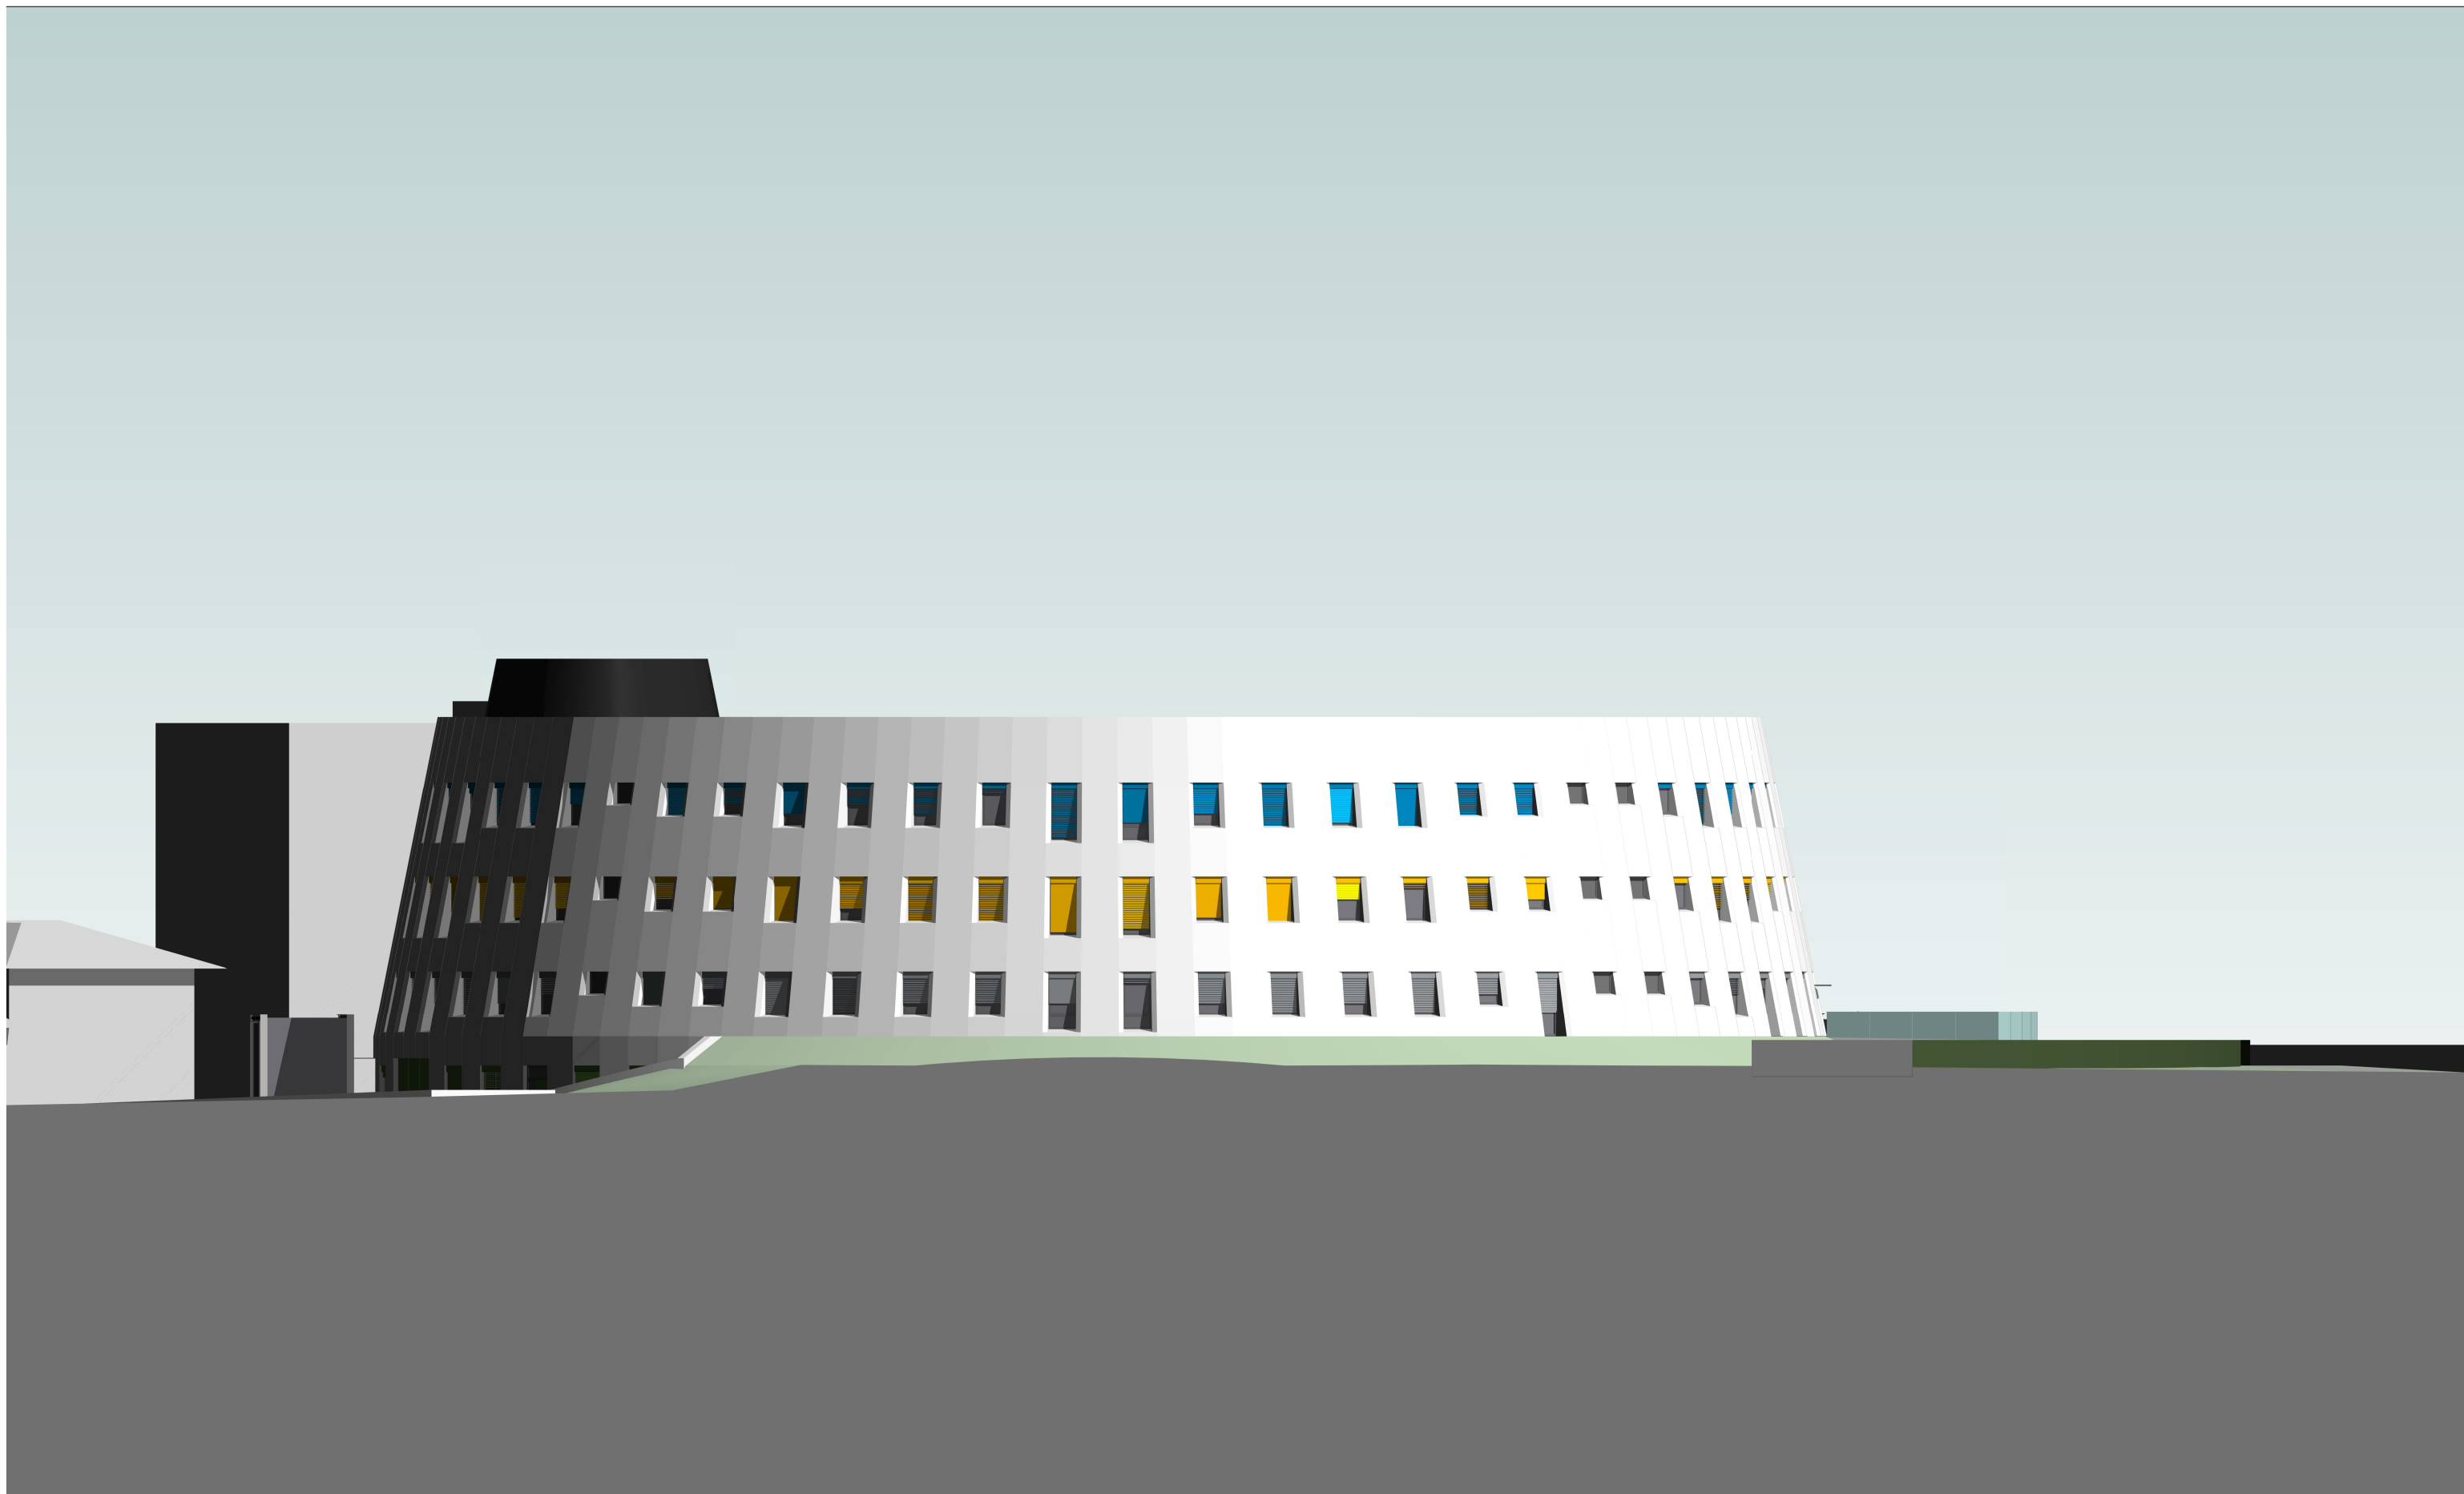

# pohled jihozápadní

A	01	02	03	04	05	06	07	08	09	M	5,00	10,00 m	15,00	Bpv	±0,000
	10			20			30								351,350

TOTO DÍLO JE DUŠEVNÍM VLASTNICTVÍM SPOLUAUTORŮ FIRMY AS PROJECT CZ s.r.o. PELHŘIMOV. O NAKLÁDÁNÍ S DÍLEM ROZHODUJÍ SPOLUAUTORI AS PROJECT CZ s.r.o. JE PŘEDMĚTEM PRÁVA AUTORSKÉHO A JE CHRÁNĚNO JAKO CELEK AUTORSKÝM ZÁKONEM č.121/2000 Sb. V PLATNÉM ZNĚNÍ.

## Centrální depozitář UPM

pohled jihozápadní

místo stavby k.ú. Stodůlky, parc.č. 2392/1, 2392/7, 2392/17

autor Ing. Vladimír Žák jr.

11 1 : 250 2016 /