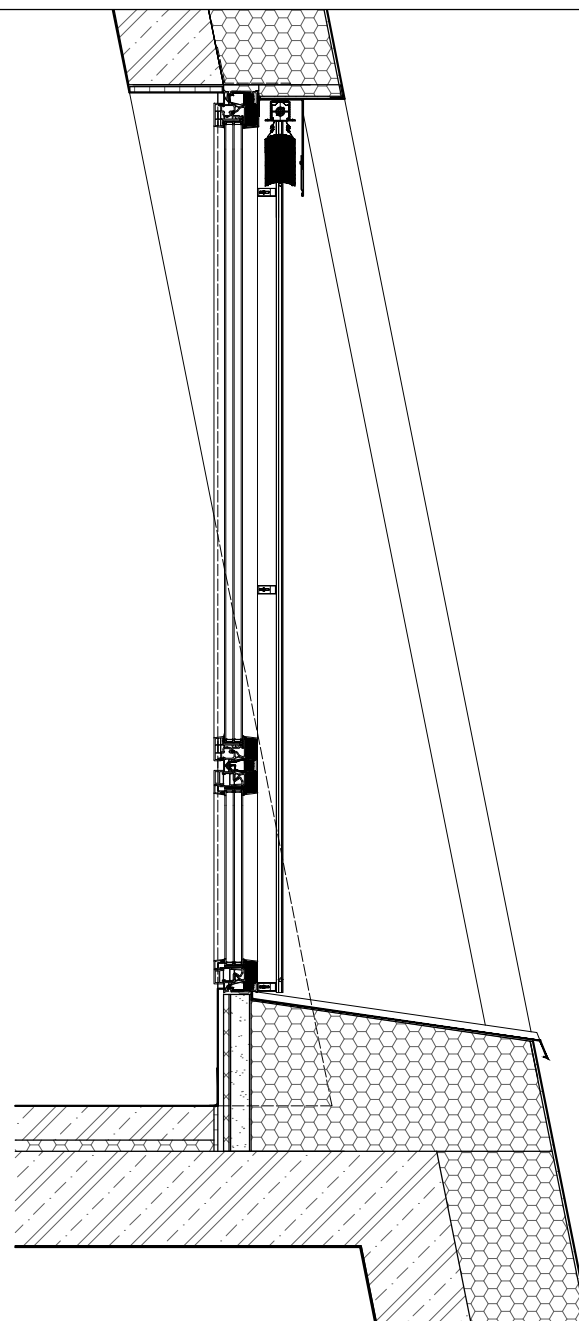

detail osazení okna

A	01	02	03	04	05	06	07	08	09	M	0,4	0,8m	1,2
	10			20			30						

TOTO DÍLO JE DUŠEVNÍM VLASTNICTVÍM SPOLUAUTORŮ FIRMY AS PROJECT CZ s.r.o. PELHŘIMOV. O NAKLÁDÁNÍ S DÍLEM ROZHODUJÍ SPOLUAUTOŘI AS PROJECT CZ s.r.o. JE PŘEDMĚTEM PRÁVA AUTORSKÉHO A JE CHRÁNĚNO JAKO CELEK AUTORSKÝM ZÁKONEM č.121/2000 Sb. V PLATNÉM ZNĚNÍ.

Q:\Souteze\Stavba_Roku\Rocnik_2016\CD UPM\30 Data\16 - Detail Okno.dwg

26.05.2016 19:34:45

Centrální depozitář UPM

detail osazení okna

místo stavby k.ú. Stodůlky, parc.č. 2392/1, 2392/7, 2392/17

autor Ing. Vladimír Žák jr.