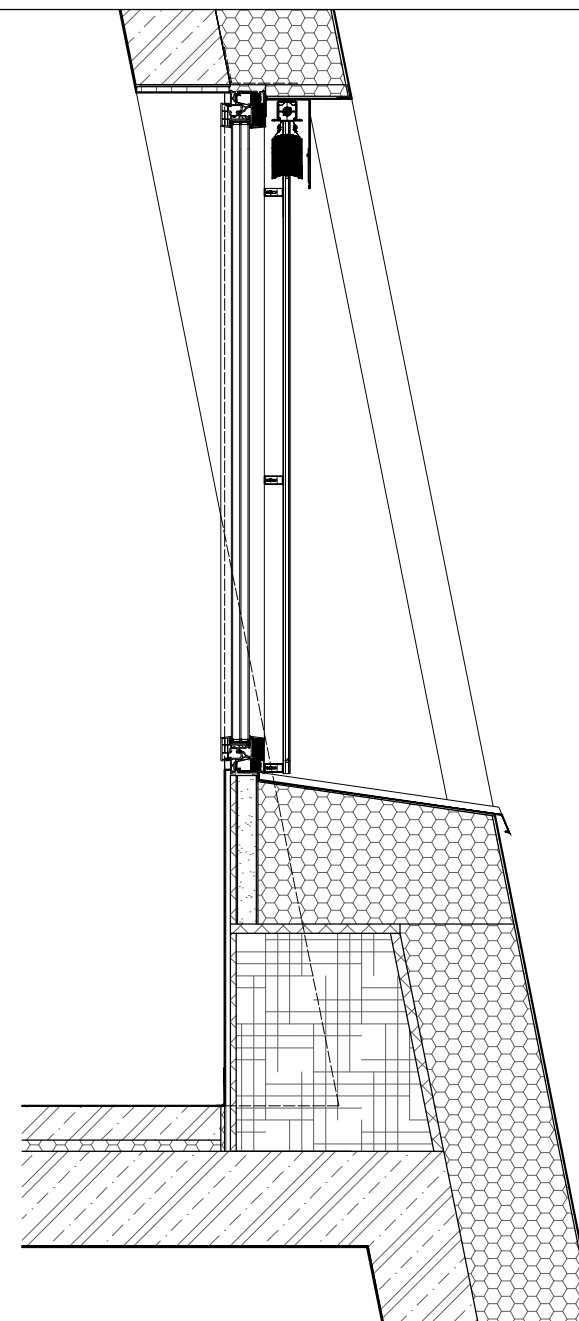

detail osazení okna

A	01	02	03	04	05	06	07	08	09	M	0,4	0,8m	1,2
	10			20			30						

TOTO DÍLO JE DUŠEVNÍM VLASTNICTVÍM SPOLUAUTORŮ FIRMY AS PROJECT CZ s.r.o. PELHŘIMOV. O NAKLÁDÁNÍ S DÍLEM ROZHODUJÍ SPOLUAUTOŘI AS PROJECT CZ s.r.o. JE PŘEDMĚTEM PRÁVA AUTORSKÉHO A JE CHRÁNĚNO JAKO CELEK AUTORSKÝM ZÁKONEM č.121/2000 Sb. V PLATNÉM ZNĚNÍ.

Q:\Souteze\Stavba_Roku\Rocnik_2016\CD UPM\30 Data\16 - Detail Okno.dwg

26.05.2016 19:34:45

Centrální depozitář UPM

detail osazení okna

místo stavby k.ú. Stodůlky, parc.č. 2392/1, 2392/7, 2392/17

autor Ing. Vladimír Žák jr.