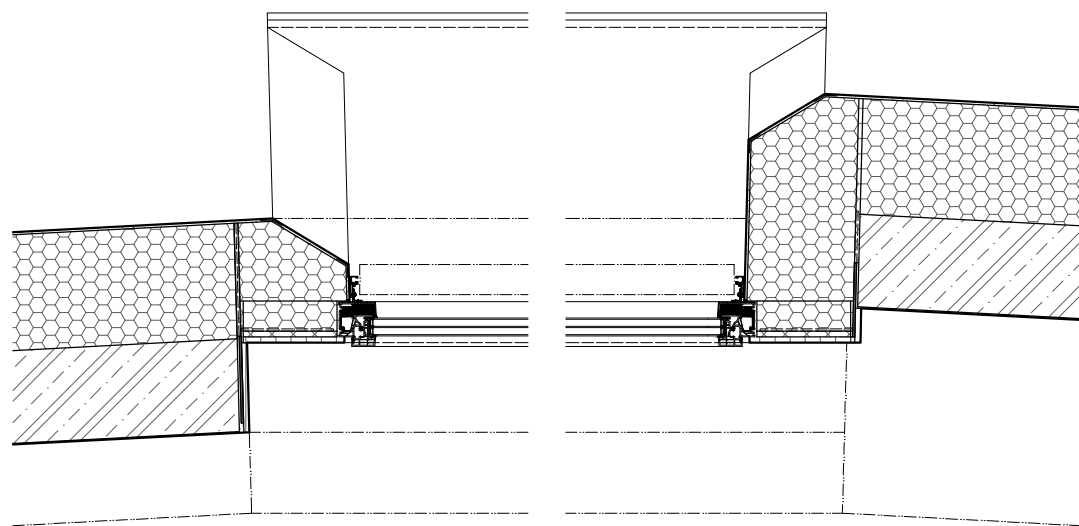

detail osazení okna

A	01	02	03	04	05	06	07	08	09	M	0,4	0,8m	1,2
	10			20			30						

TOTO DÍLO JE DUŠEVNÍM VLASTNICTVÍM SPOLUAUTORŮ FIRMY AS PROJECT CZ s.r.o. PELHŘIMOV. O NAKLÁDÁNÍ S DÍLEM ROZHODUJÍ SPOLUAUTOŘI AS PROJECT CZ s.r.o. JE PŘEDMĚTEM PRÁVA AUTORSKÉHO A JE CHRÁNĚNO JAKO CELEK AUTORSKÝM ZÁKONEM č.121/2000 Sb. V PLATNÉM ZNĚNÍ.

Q:\Souteze\Stavba_Roku\Rocnik_2016\CD UPM\30 Data\16 - Detail Okno.dwg

26.05.2016 19:34:45

Centrální depozitář UPM

detail osazení okna

místo stavby k.ú. Stodůlky, parc.č. 2392/1, 2392/7, 2392/17

autor Ing. Vladimír Žák jr.