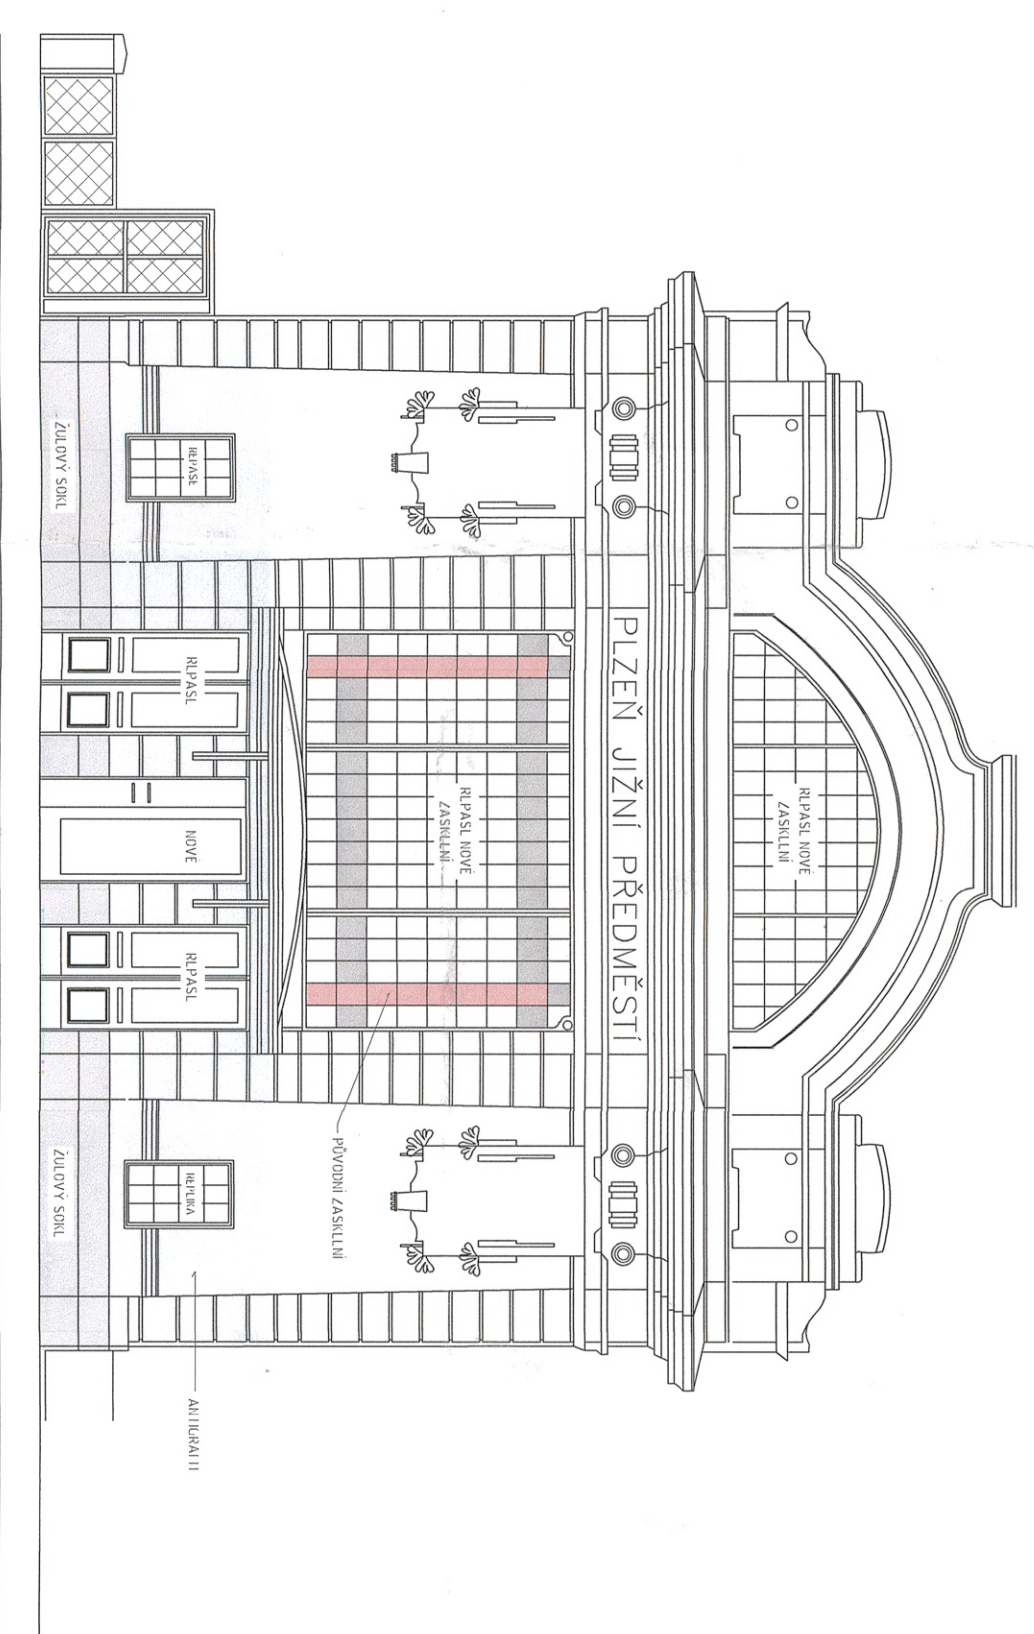

POHLED SEVEROZÁPADNÍ

POHLED JIHOVÝCHODNÍ

DOKUMENTACE SKUTEČNÉHO PROVEDENÍ

VPÚ DECO Plzeň a.s. Slovanská 100, Plzeň 326 00, IČ 453 57 684 zastávací adresa: Hřbitvská 1108, 321 01 Přestěbeč			
VEDOUČÍ PROJEKTANT:	ZODPOVĚDNÝ PROJEKTANT:		
A. Netrvalová Dipl. Tech.	A. Vochová	A. Netrvalová Dipl. Tech.	
AKCE:	PLZEŇ - CULTURE STATION		
Stavební úpravy dříve nádražní budovy (západní křídlo) za účelem zřízení multifunkčního zařízení č.p. 574, v Plzni			
INVESTOR:	Klotz a.s., Karafiátová 599/19, 326 00 Plzeň		
OBSAH:	POHLED SEVEROZÁPADNÍ A JIHOVÝCHODNÍ	STUPEŇ:	
		DATAUM:	07/2015
		VÝKRES:	13.
		MĚŘÍTKO:	1:100
		Č. PARÉ:	