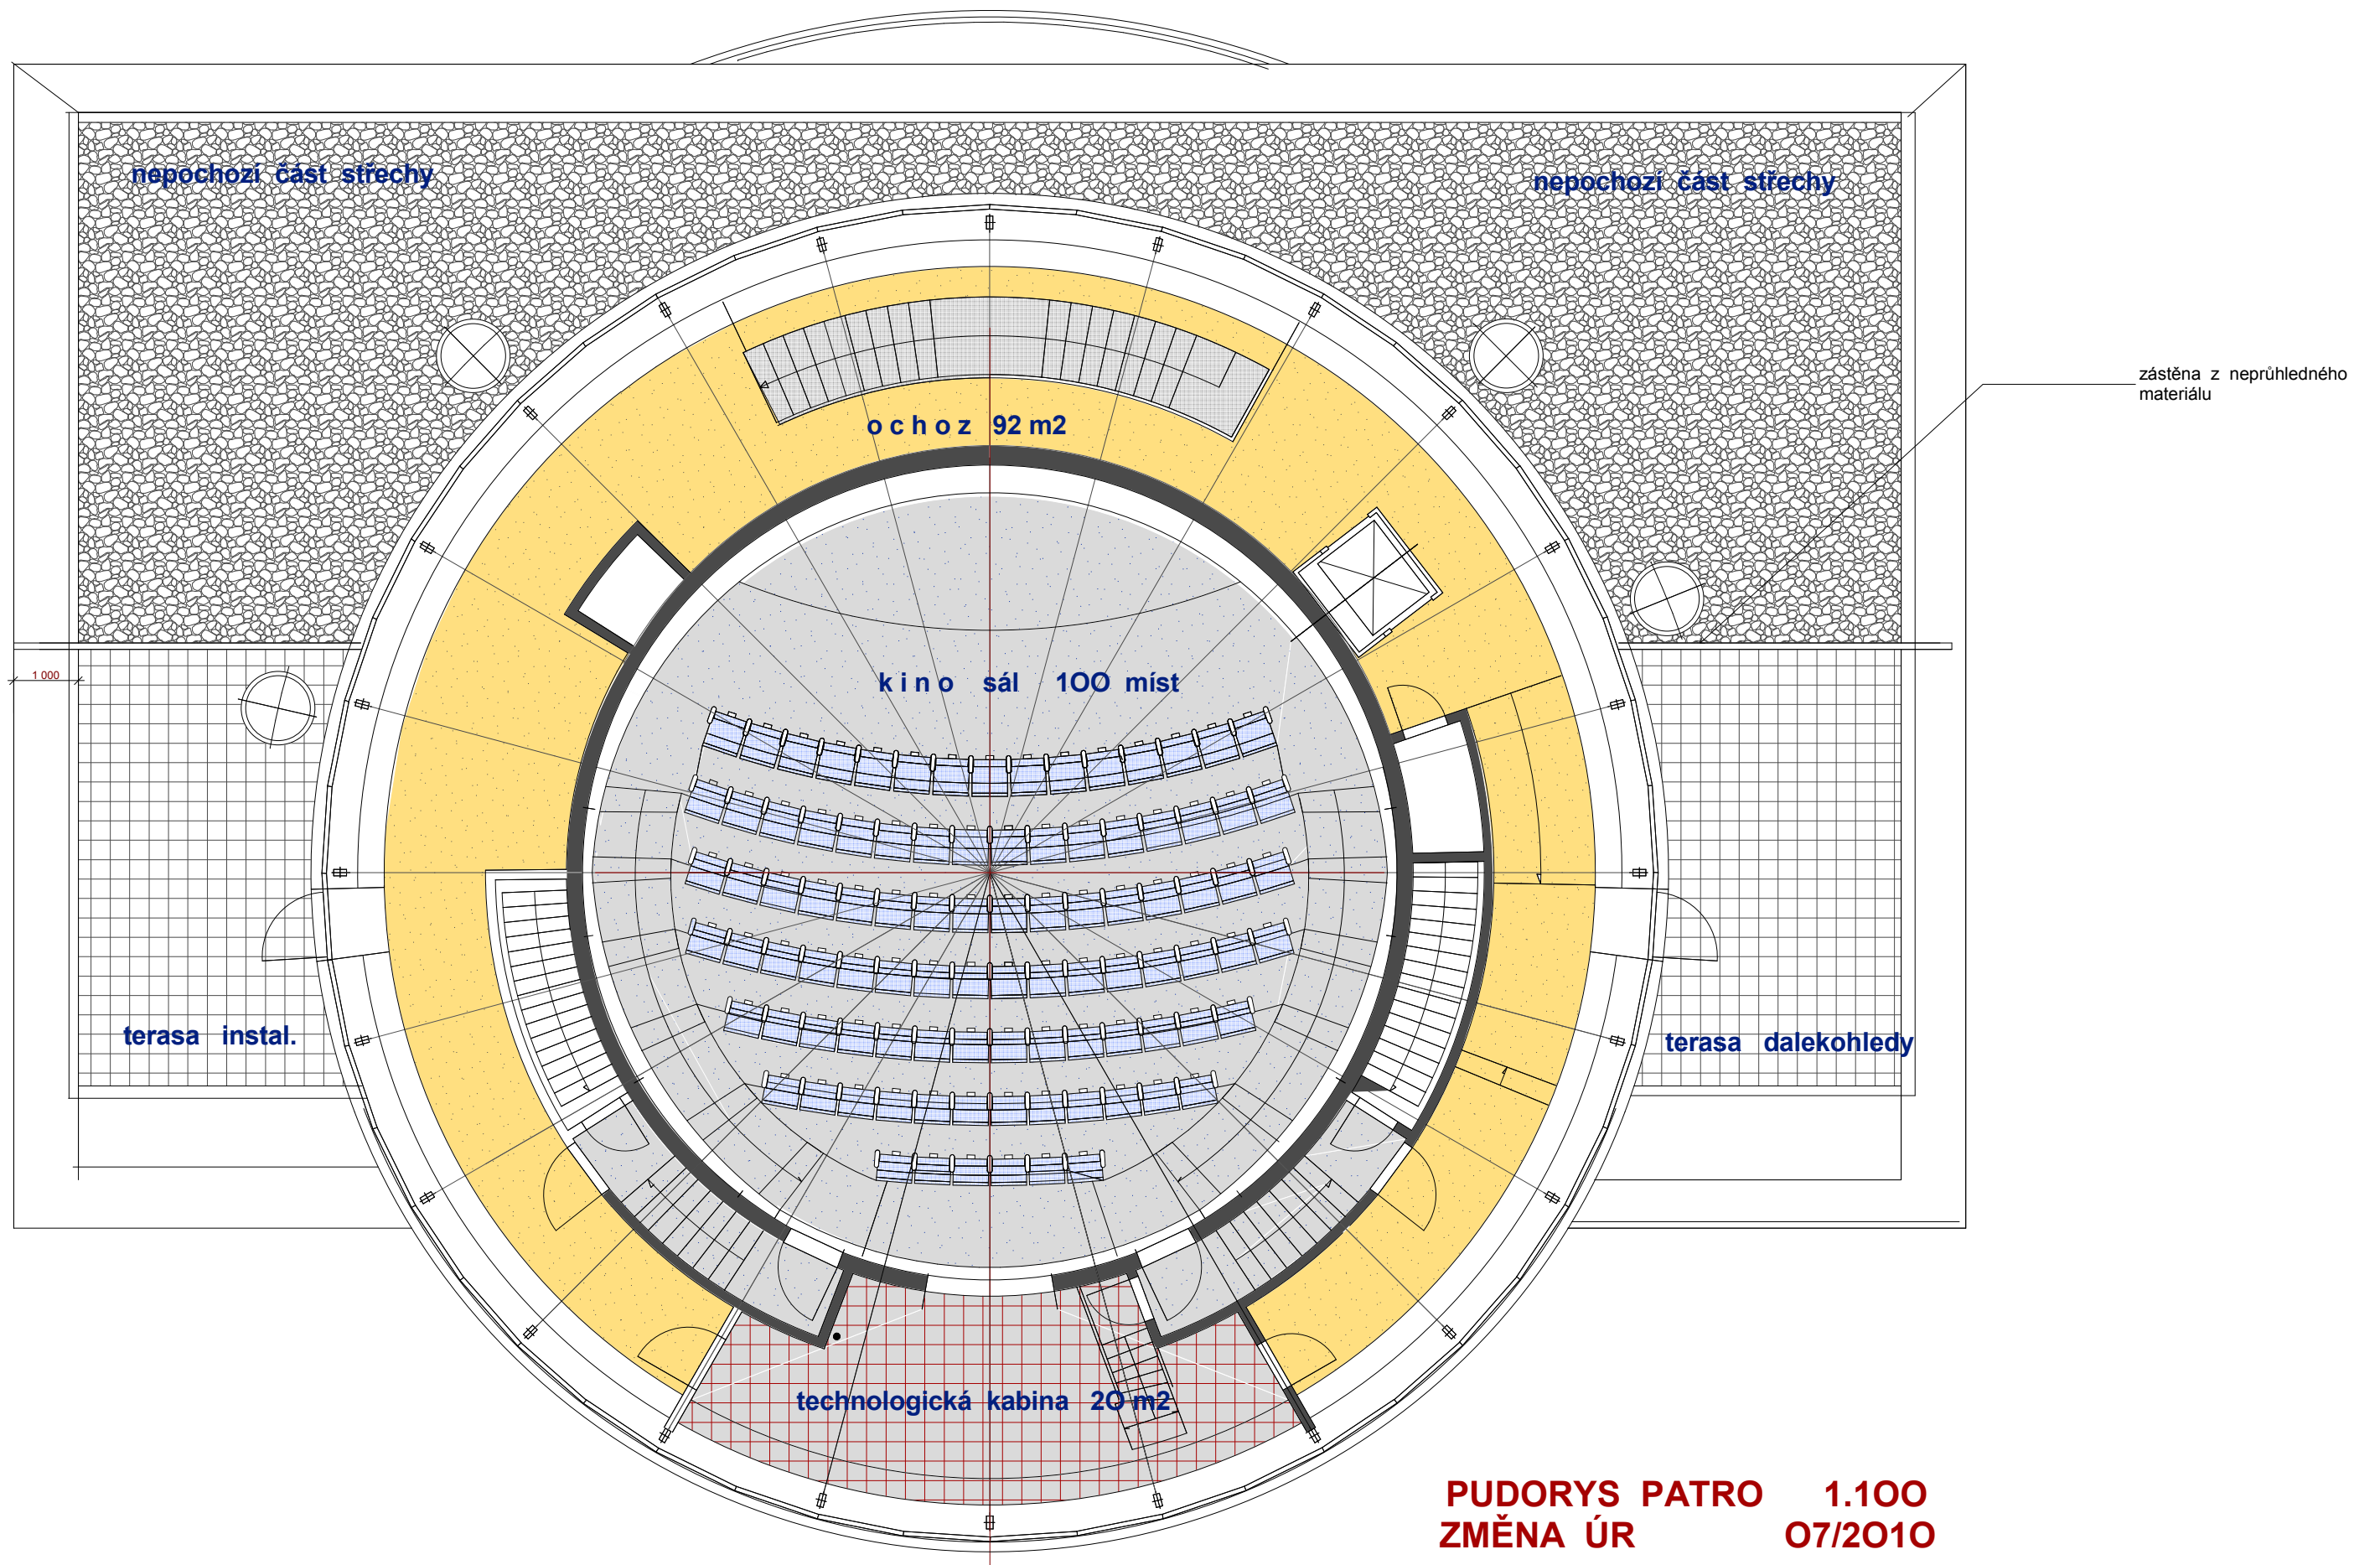

DIGITÁLNÍ PLANETÁRIUM - HRADEC KRÁLOVÉ

PUDORYS PATRO 1.100
ZMĚNA ÚR 07/2010