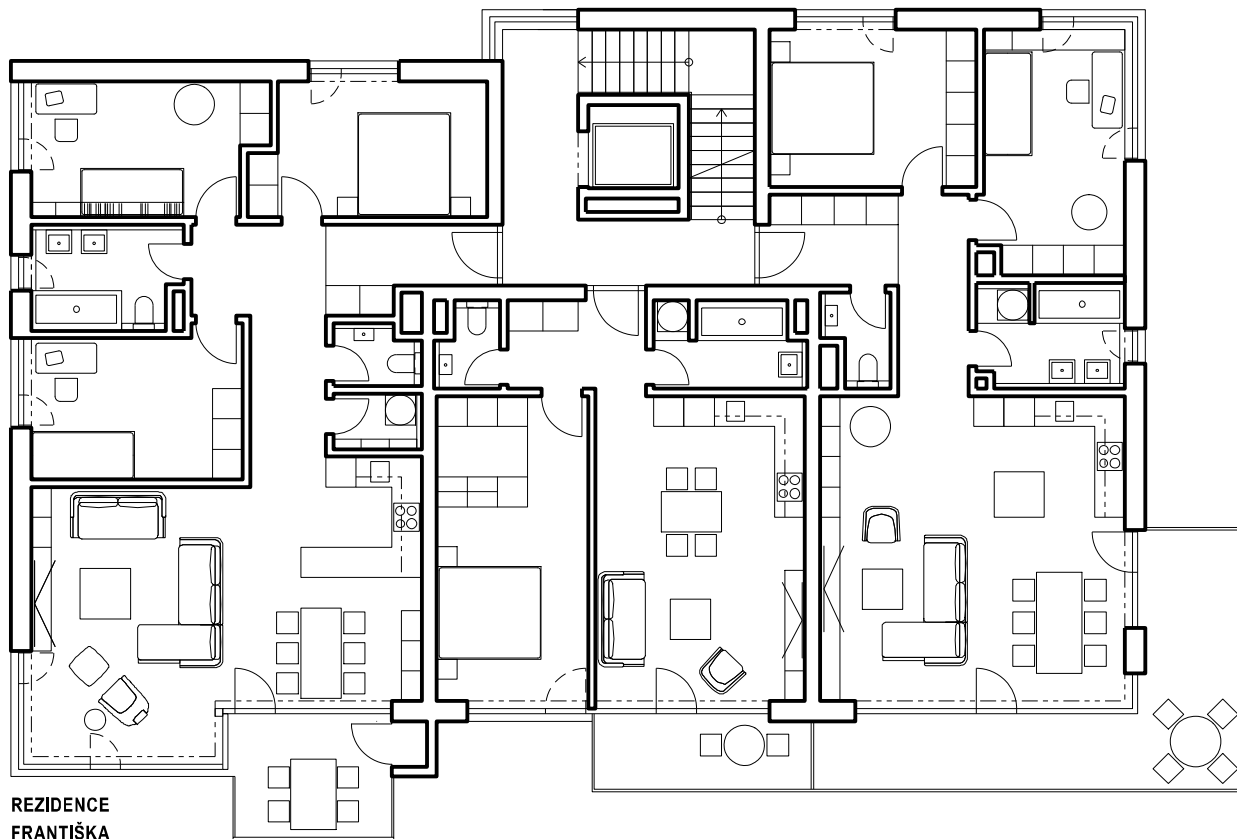

REZIDENCE  
EMÍLIE

REZIDENCE  
FRANTIŠKA

REZIDENCE ČERNOŠICE

2.NP

Šafer Hájek architekti

www.sha.cz