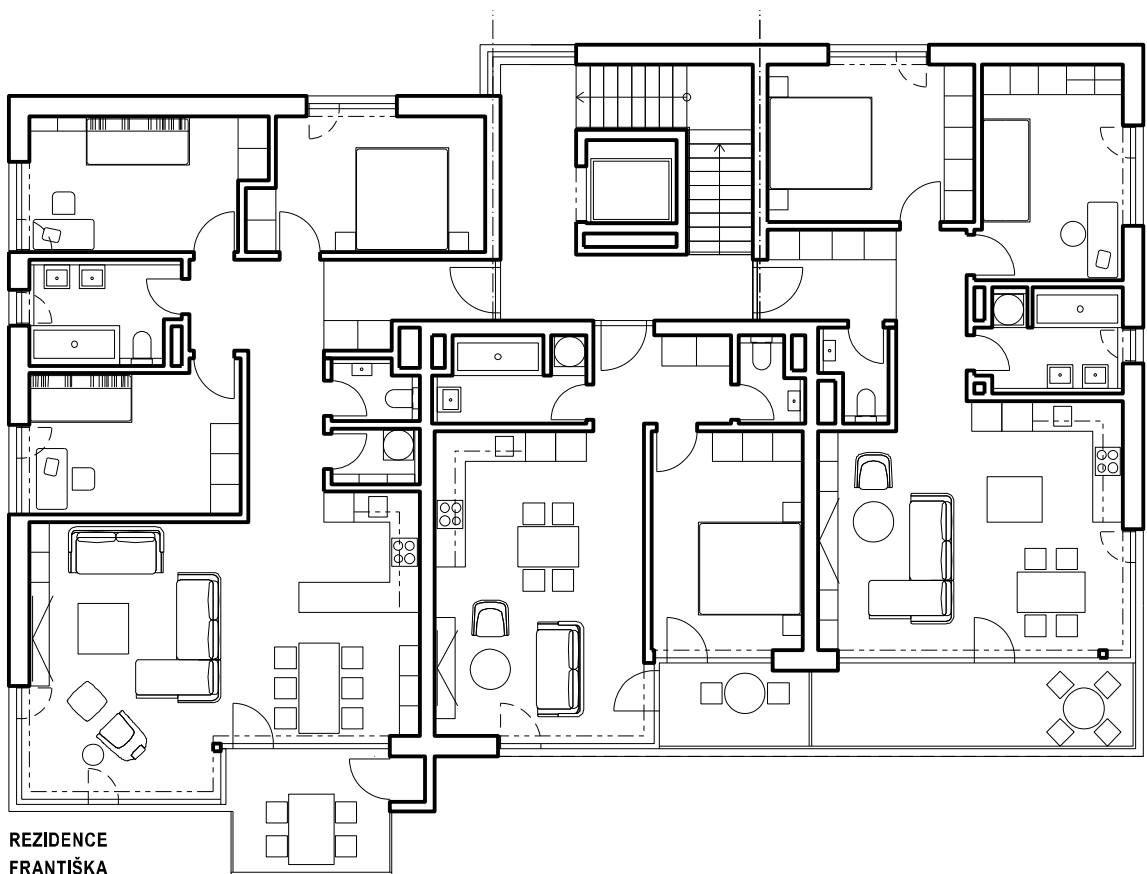

REZIDENCE
EMÍLIE

REZIDENCE
FRANTIŠKA

REZIDENCE ČERNOŠICE

3.NP

Šafer Hájek architekti www.sha.cz