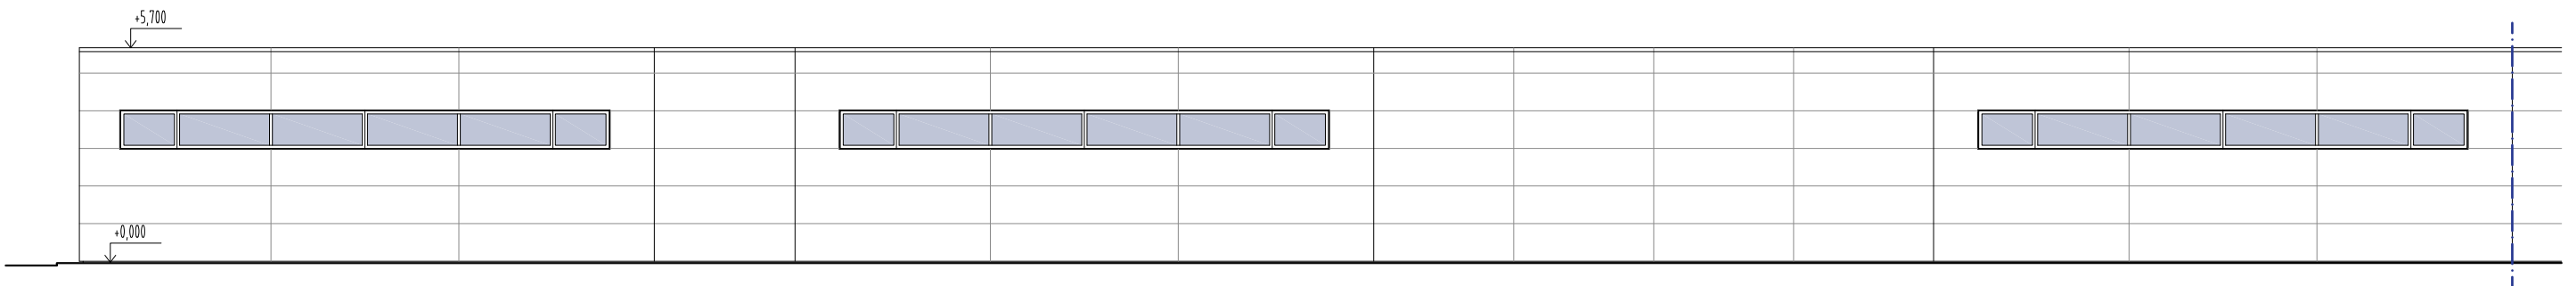

POHLED SEVERNÍ

ROZVINUTÝ POHLED ZÁPADNÍ

POHLED JIHOZÁPADNÍ

ROZVINUTÝ POHLED VÝCHODNÍ

±0,000=230,50 m.n.m Bpv
0 1 2 3 4 5m