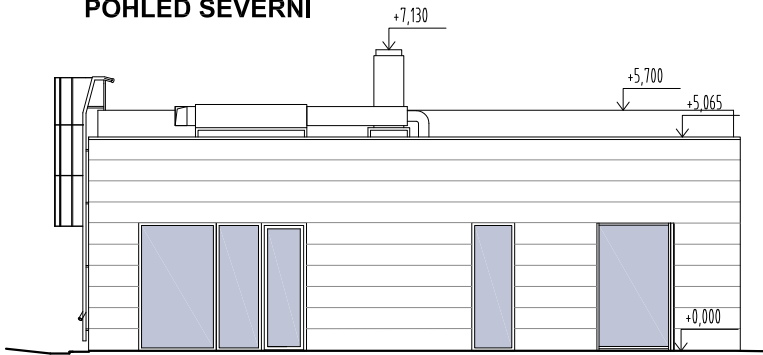

POHLED SEVERNÍ

ROZVINUTÝ POHLED ZÁPADNÍ

POHLED JIHOZÁPADNÍ

ROZVINUTÝ POHLED VÝCHODNÍ

±0,000=230,50 m.n.m Bpv
0 1 2 3 4 5m