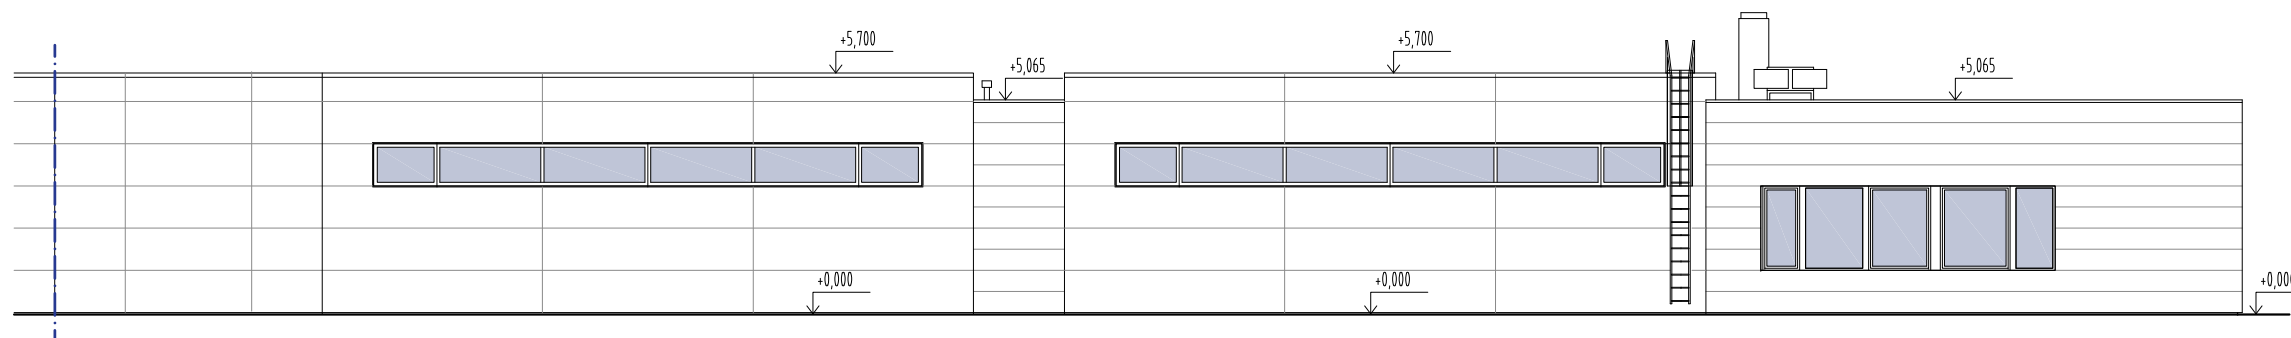

POHLED SEVERNÍ

ROZVINUTÝ POHLED ZÁPADNÍ

POHLED JIHOZÁPADNÍ

ROZVINUTÝ POHLED VÝCHODNÍ

±0,000=230,50 m.n.m Bpv
0 1 2 3 4 5m