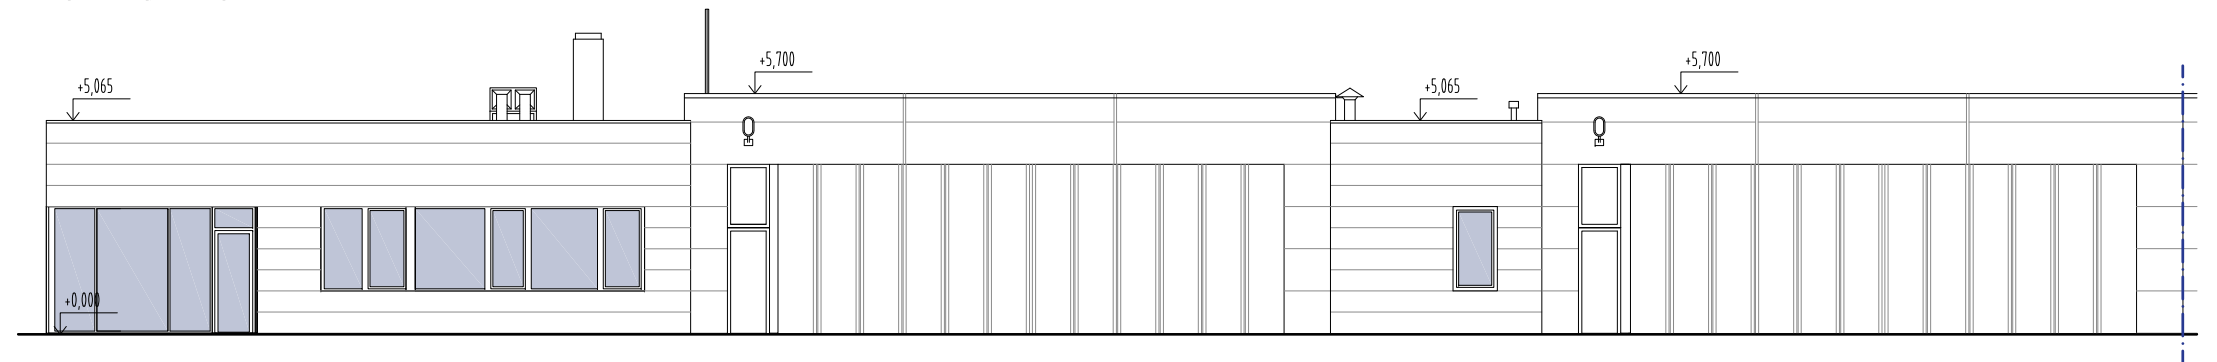

POHLED SEVERNÍ

ROZVINUTÝ POHLED ZÁPADNÍ

POHLED JIHOZÁPADNÍ

ROZVINUTÝ POHLED VÝCHODNÍ

±0,000=230,50 m.n.m Bpv
0 1 2 3 4 5m