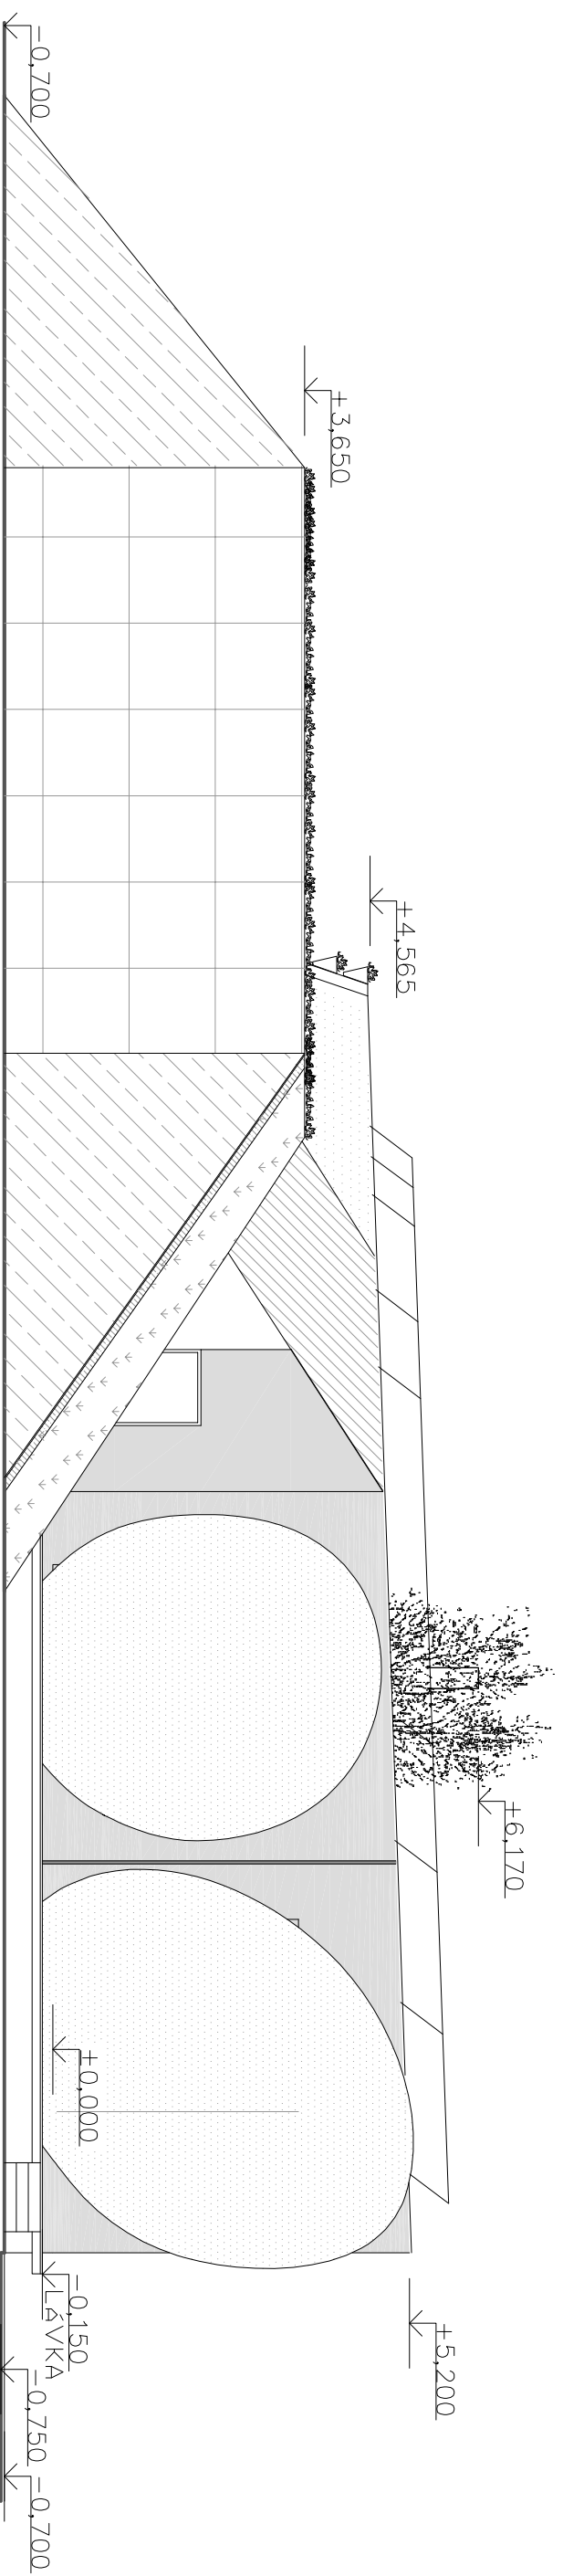

POHLED JIHOVÝCHODNÍ

LEGENDA HMOT:

	ZELENÁ FASÁDA
	SKLO
	BETON
	ZATRAVNĚNÝ SVAH
	TMAVĚ ŠEDÝ NÁTĚR
	DESKY CETRIS

ACE :	VÝVOJOVÉ CENTRUM LIKOS	Kamená 13, 638 01 Brno, Czech Republic
OBESNÍ :	SO 01	7 439 843 219 910 www.franekarchitects.cz
POHEBÍ :	POHLED JIHOVÝCHODNÍ	
INVESTOR :	LIKOS, a.s.	Franek Architects
MÍSTO :	Šovkov u Brna, parc. č. 2741/1	ČÍSLO VÝKRESU : 01.1.12
FORMÁT :	A4	STUPEŇ : 0SP
DATA :	12/2014	MĚŘÍTKO : 1:100
HLAVNÍ PROJEKTANT :	Ing. arch. Zdeněk Franek	ZODPOVĚDNÝ PROJEKTANT : Ing. Jiří Topinka
VYPRACOVAL :	Ing. Jiří Topinka	