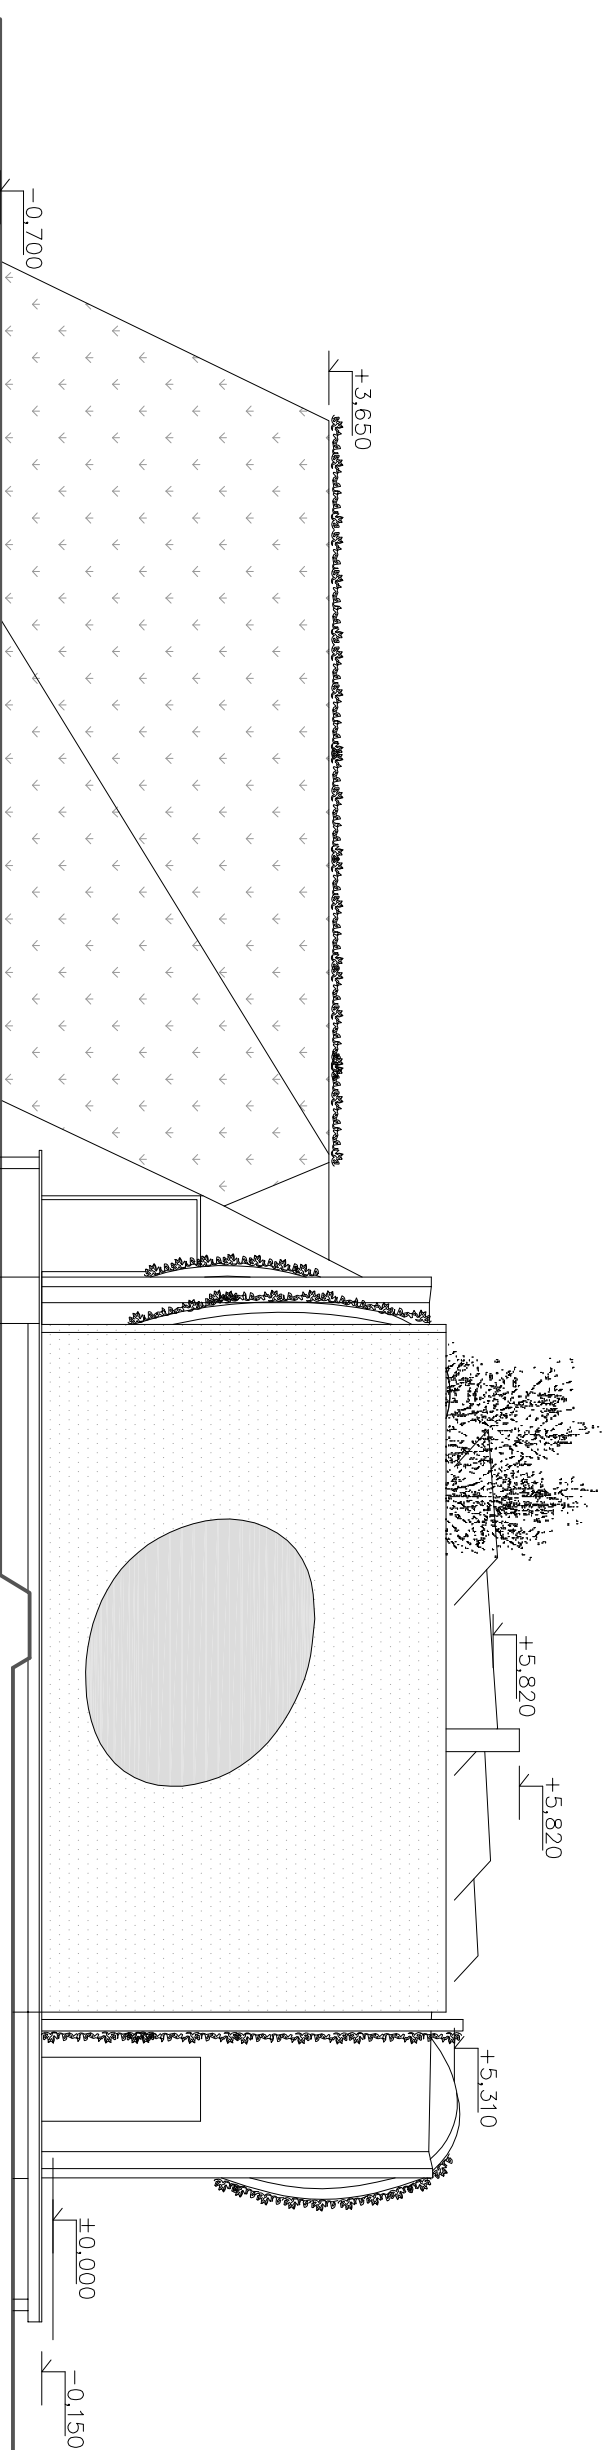

POHLED JIHOZÁPADNÍ

LEGENDA HMOT:

ZELENÁ FASÁDA

SKLO

BETON

ZATRAVNĚNÝ SVAH

AKCE :	VÝVOJOVÉ CENTRUM LIKOS	Kamenná 13, 688 00 Brno, Czech Republic t: +420 542 719 810, www.likosarchitect.cz
OBŠAH :	SO 01	
POHLED :	POHLED JIHOZÁPADNÍ	
INVESTOR :	LIKOS, a.s.	Fránek Architects
MÍSTO :	Slavkov u Brna, parc. č. 274/1/1	Číslo výřezu : 01.1.13
FORMÁT :	A4	STUPEŇ : ISP
DATA :	12/2014	MĚŘÍTKO : 1:100
Hlavní projektant :	Ing. arch. Zdeněk Fránek	Zodpovědný projektant : Ing. Jiří Topinka
Výpracoval :	Ing. Jiří Topinka	