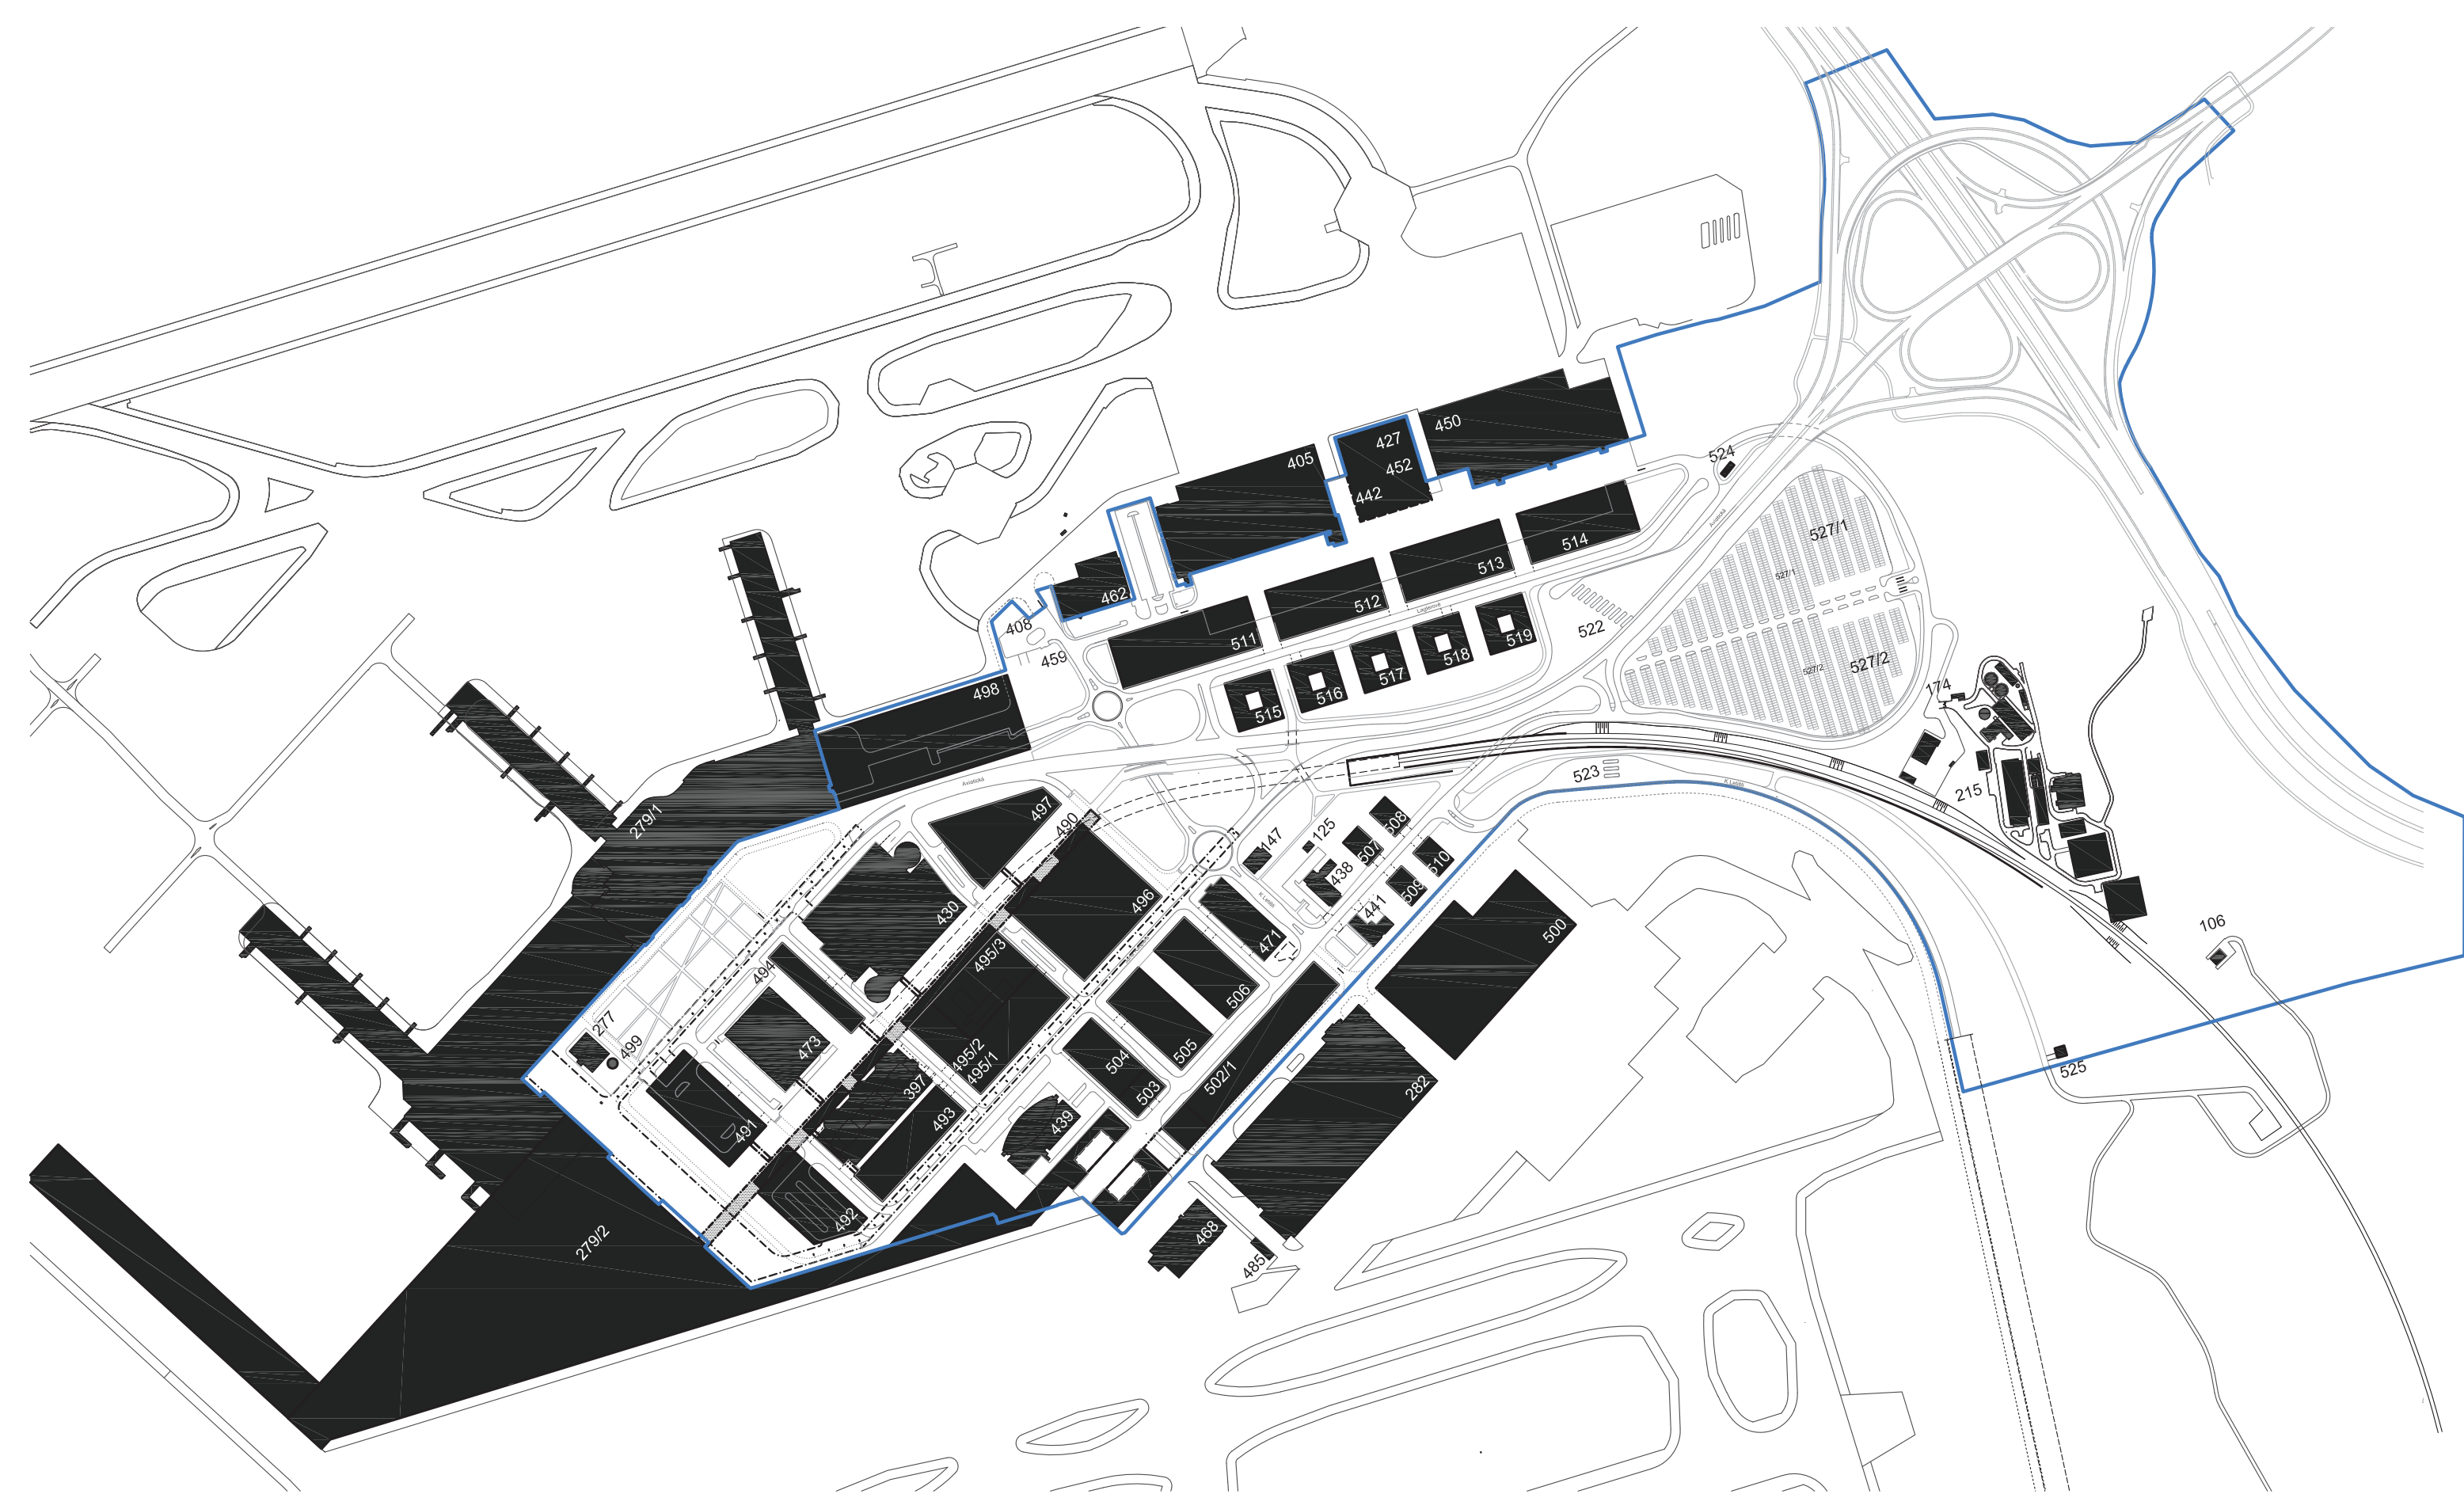

MORFOLOGIE - STÁVAJÍCÍ STAV

AIRPORT CITY SEVER

M 1 : 6000

MORFOLOGIE - NÁVRH

AIRPORT CITY SEVER

M 1 : 6000