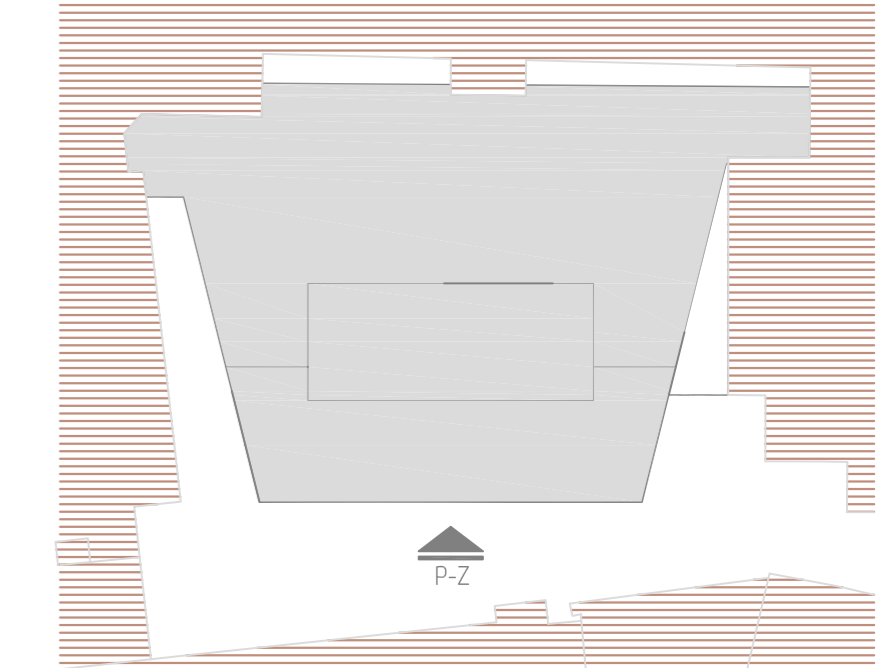

SCHÉMA
/scheme

LEGENDA - POVRCHY

LEGENDA - SURFACE

- 

VLNITÝ PLECH, HORIZONTÁLNĚ
provětrávaná fasáda-obklad
barva: ANTRACIT
*CORRUGATED SHEET (METAL), HORIZONTALLY
ventilated facade systems
color (hue): ANTHRACITE*
- 

obklad soklových partií
CEMENTOVÉ DESKY S RELIÉFEM
barva: SVĚTLÉ ŠEDÁ
*the wainscot surrounding the lower part of the ground floor walls
CEMENT PANELS WITH RELIEF
color (hue): LIGHT GREY*
- 

KERAMICKÝ OBKLAD dle OKOLNÍ OBJEKTY
barva: CIHLOVÁ-ORANŽOVÁ
*brick
/water spout sculpture
BRICK-FACADE TILES dle EXISTING BUILDINGS
color (hue): brick- orange*
- 

HLINÍKOVÝ FASÁDNÍ SYSTÉM
sklo: zrcadlové / bronzové / se vzorem "hlava lva"
*ALUMINIUM FACADE SYSTEM
glass: mirror / bronze / with pattern "head of lion"*